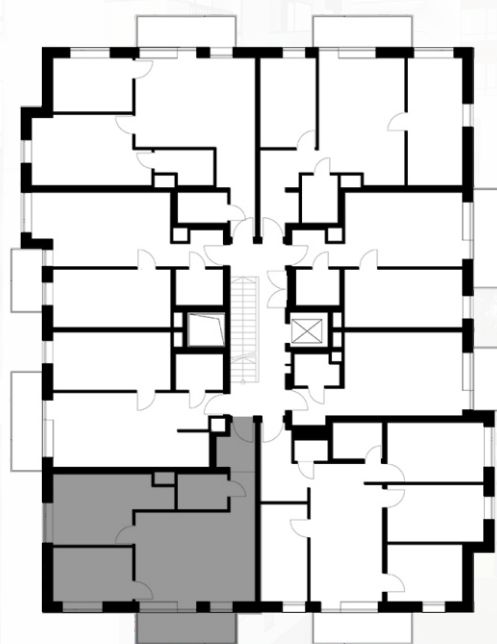

3 КОМНАТЫ

Тип планировки
С 4

①	Прихожая	5,99 sqm
②	ванная комната	4,09 sqm
③	кухня	9,25 sqm
④	гостиная	14,51 sqm
⑤	спальня комната	9,56 sqm
⑥	спальня комната	12,56 sqm
⑦	гардеробная	2,70 sqm
⑧	балкон	6,67 sqm

Общая
площадь **65,33 m²**

Этот материал предназначен только для информационных целей.
В связи с изменениями, которые могут произойти во время строительства, поверхности,
отделка и технические характеристики могут быть изменены
без предварительного уведомления, но они будут в полном соответствии с любым подписанным контрактом."