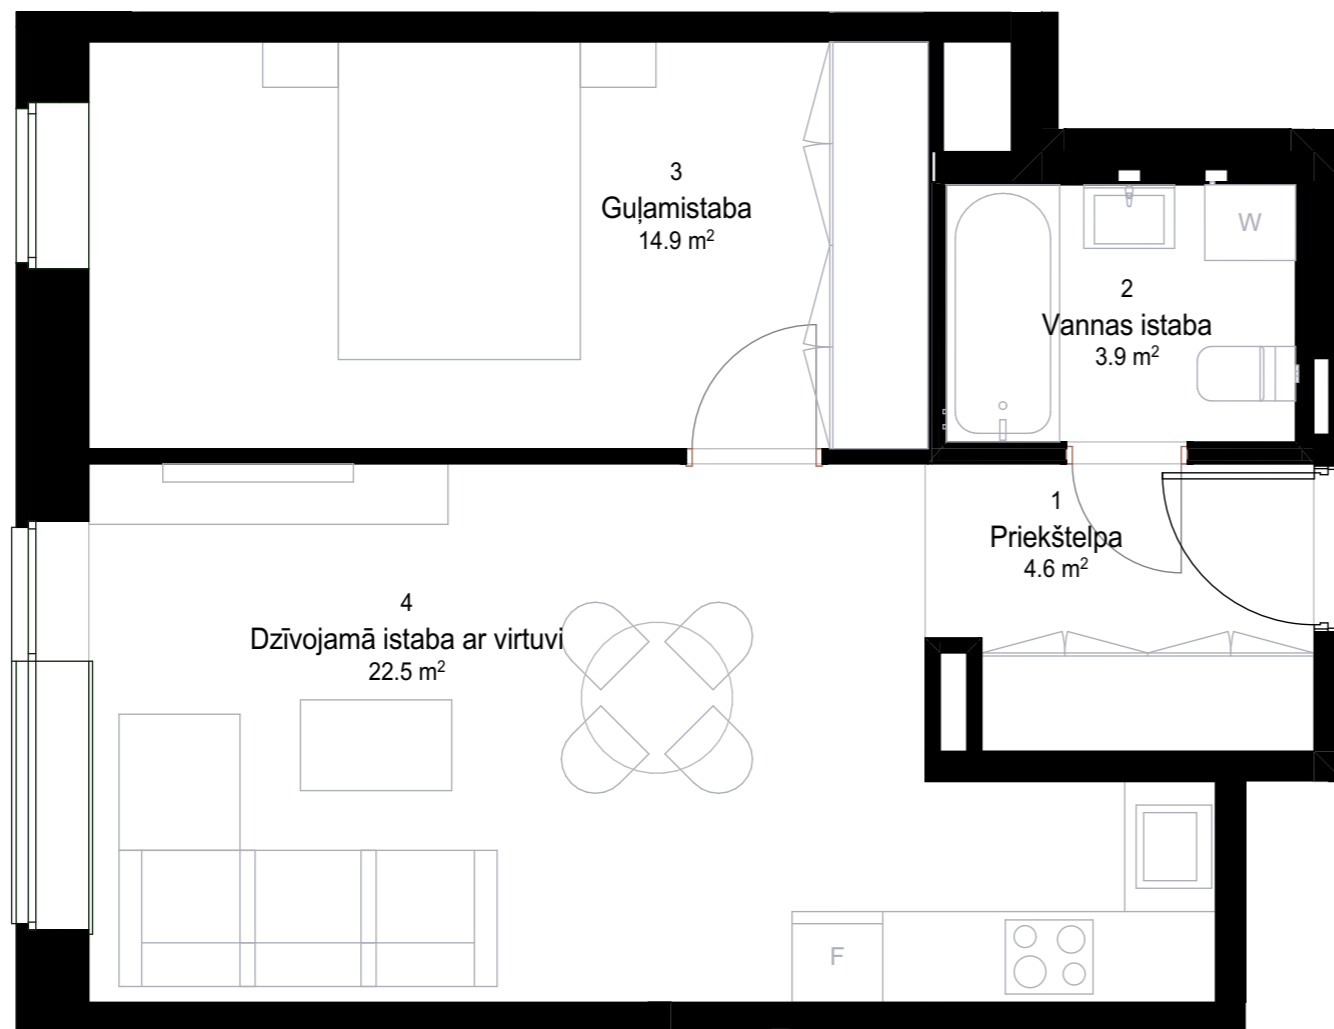

DZĪVOKĻA DZ01 PLĀNS

M 1 : 50

TELPU EKSPĻIKĀCIJA

Dzīvokļa Nr.	Telpas Nr.	Telpas nosaukums	Platība
DZ 01	1	Priekštelpa	4.60
DZ 01	2	Vannas istaba	3.93
DZ 01	3	Guļamistaba	14.93
DZ 01	4	Dzīvojamā istaba ar virtuvi	22.49
			45.95 m²