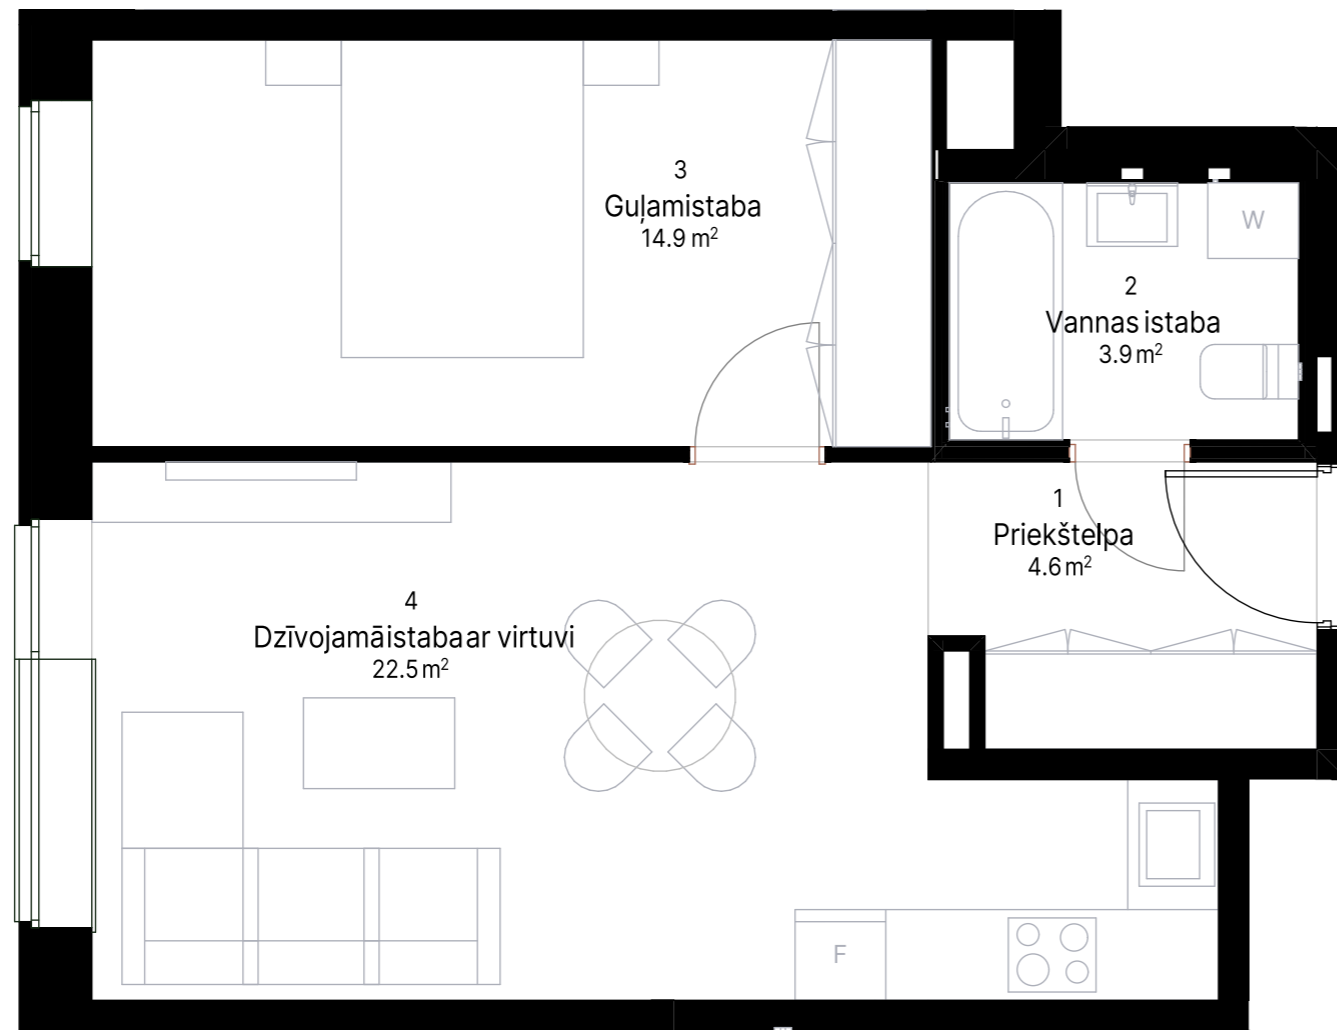

DZĪVOKĻA DZ01 PLĀNS

M 1 : 50

TELPU EKSPĻIKĀCIJA

Dzīvokļa Nr.	Telpas Nr.	Telpas nosaukums	Platība
DZ 01	1	Priekštelpa	4.60
DZ 01	2	Vannas istaba	3.93
DZ 01	3	Gujamistaba	14.93
DZ 01	4	Dzīvojamā istaba ar virtuvi	22.49
			45.95 m ²