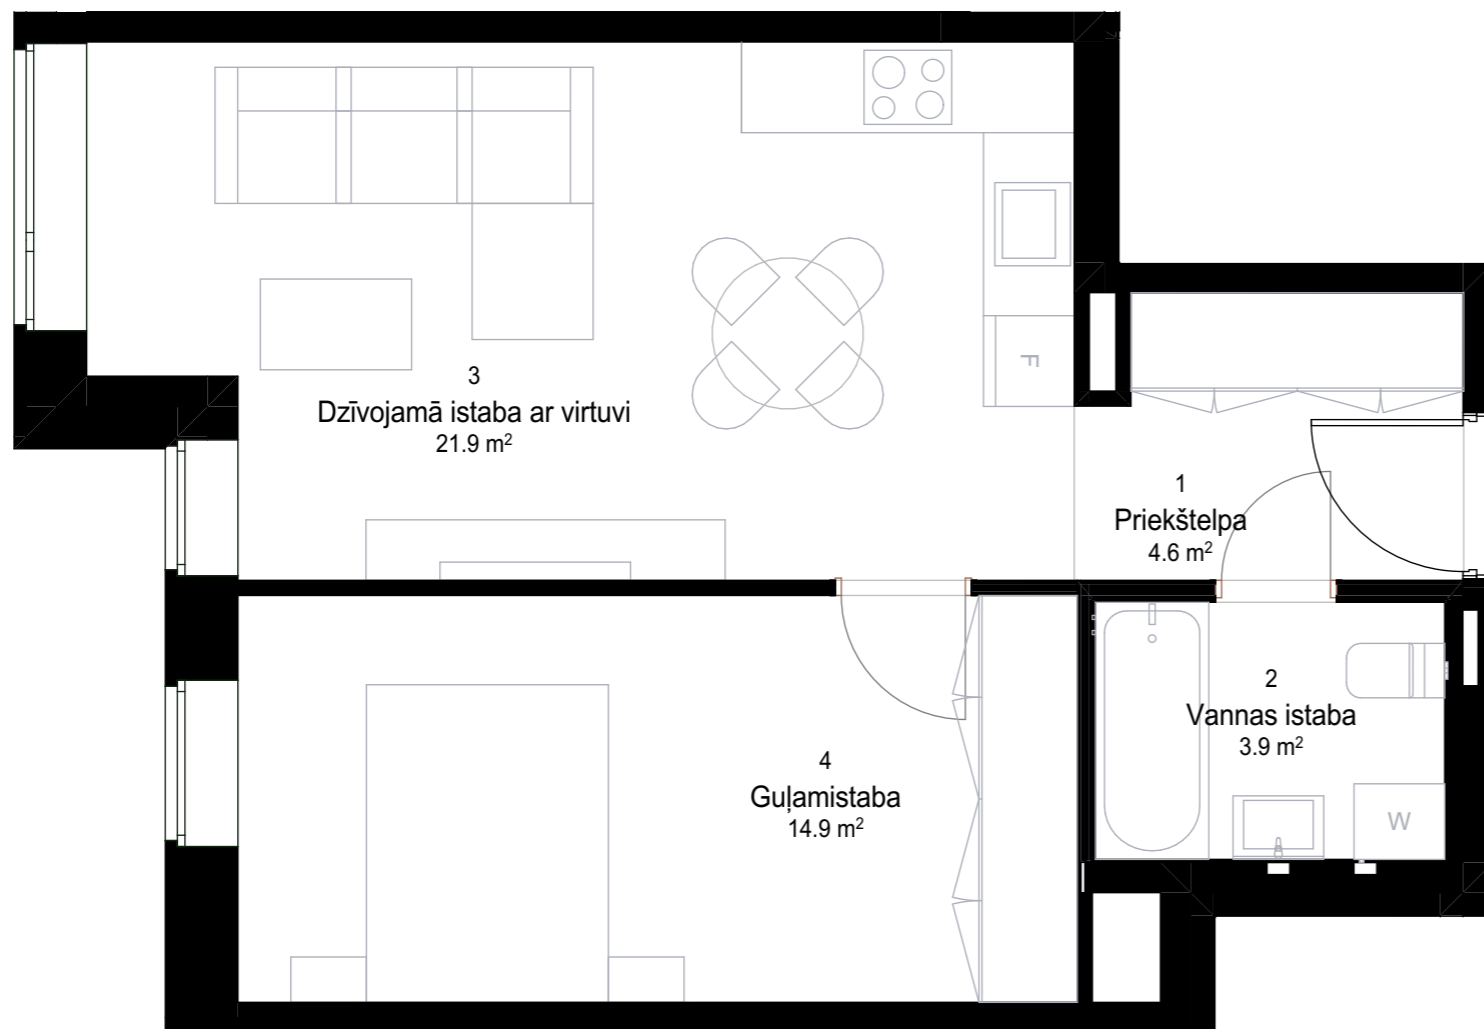

DZĪVOKĻA DZ02 PLĀNS

M 1 : 50

TELPU EKSPĻIKĀCIJA

Dzīvokļa Nr.	Telpas Nr.	Telpas nosaukums	Platība
DZ 02	1	Priekštelpa	4.61
DZ 02	2	Vannas istaba	3.93
DZ 02	3	Dzīvojamā istaba ar virtuvi	21.90
DZ 02	4	Guļamistaba	14.93
			45.37 m²