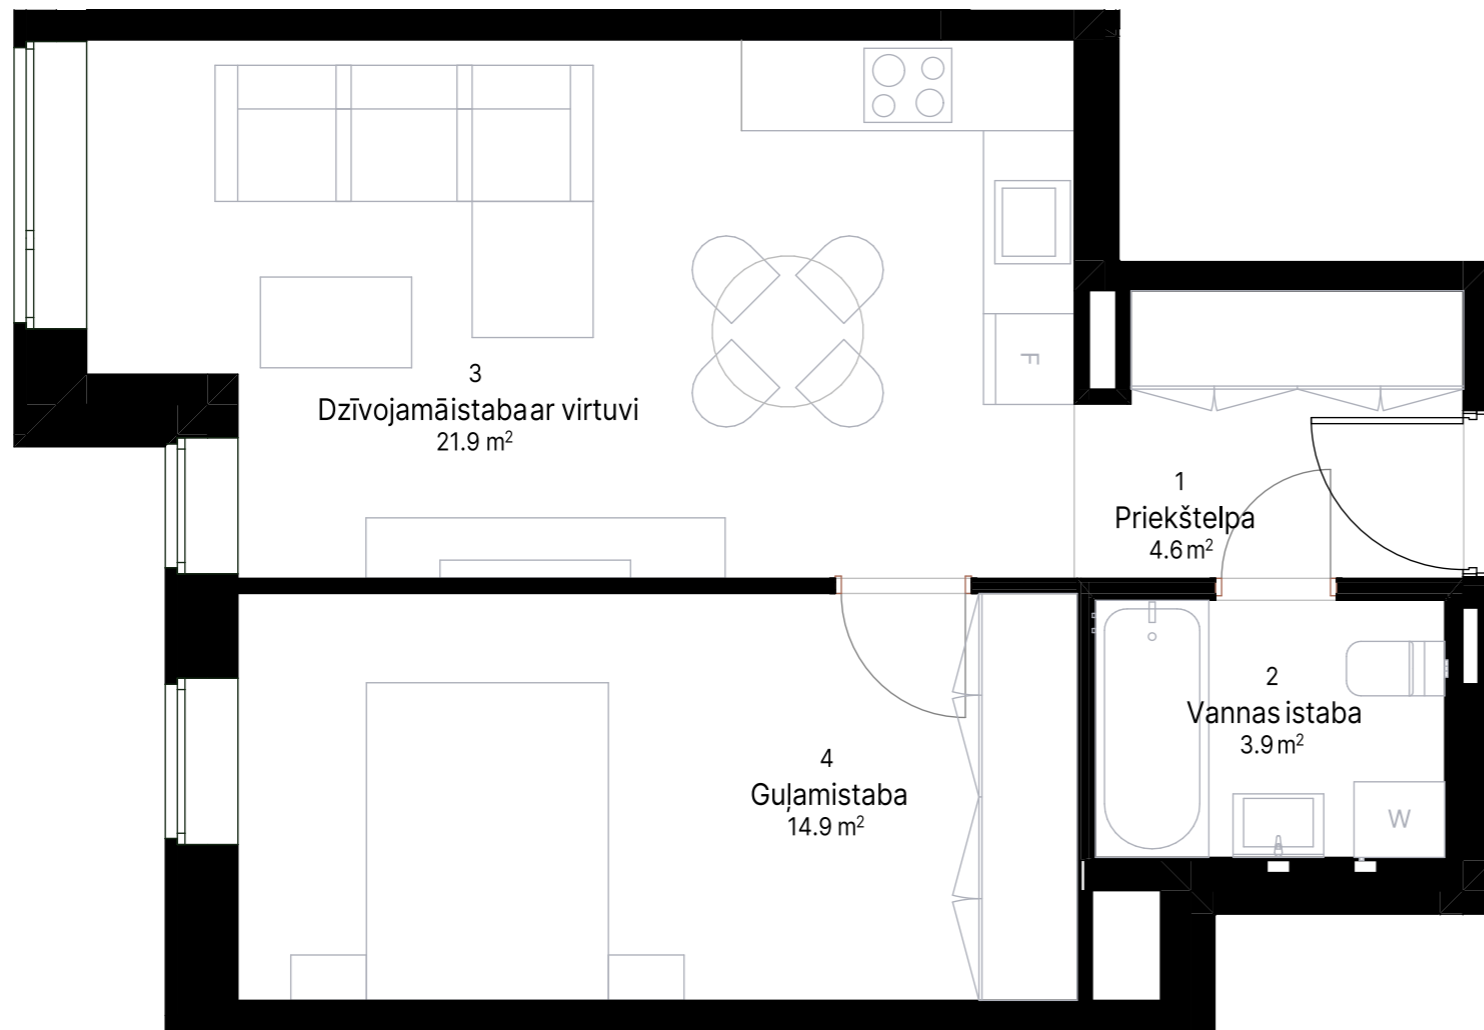

DZĪVOKĻA DZ02 PLĀNS

M 1 : 50

TELPU EKSPĻIKĀCIJA

Dzīvokļa Nr.	Telpas Nr.	Telpas nosaukums	Platība
DZ 02	1	Priekštelpa	4.61
DZ 02	2	Vannas istaba	3.93
DZ 02	3	Dzīvojamā istaba ar virtuvi	21.90
DZ 02	4	Guļamistaba	14.93
			45.37 m <sup>2</sup>