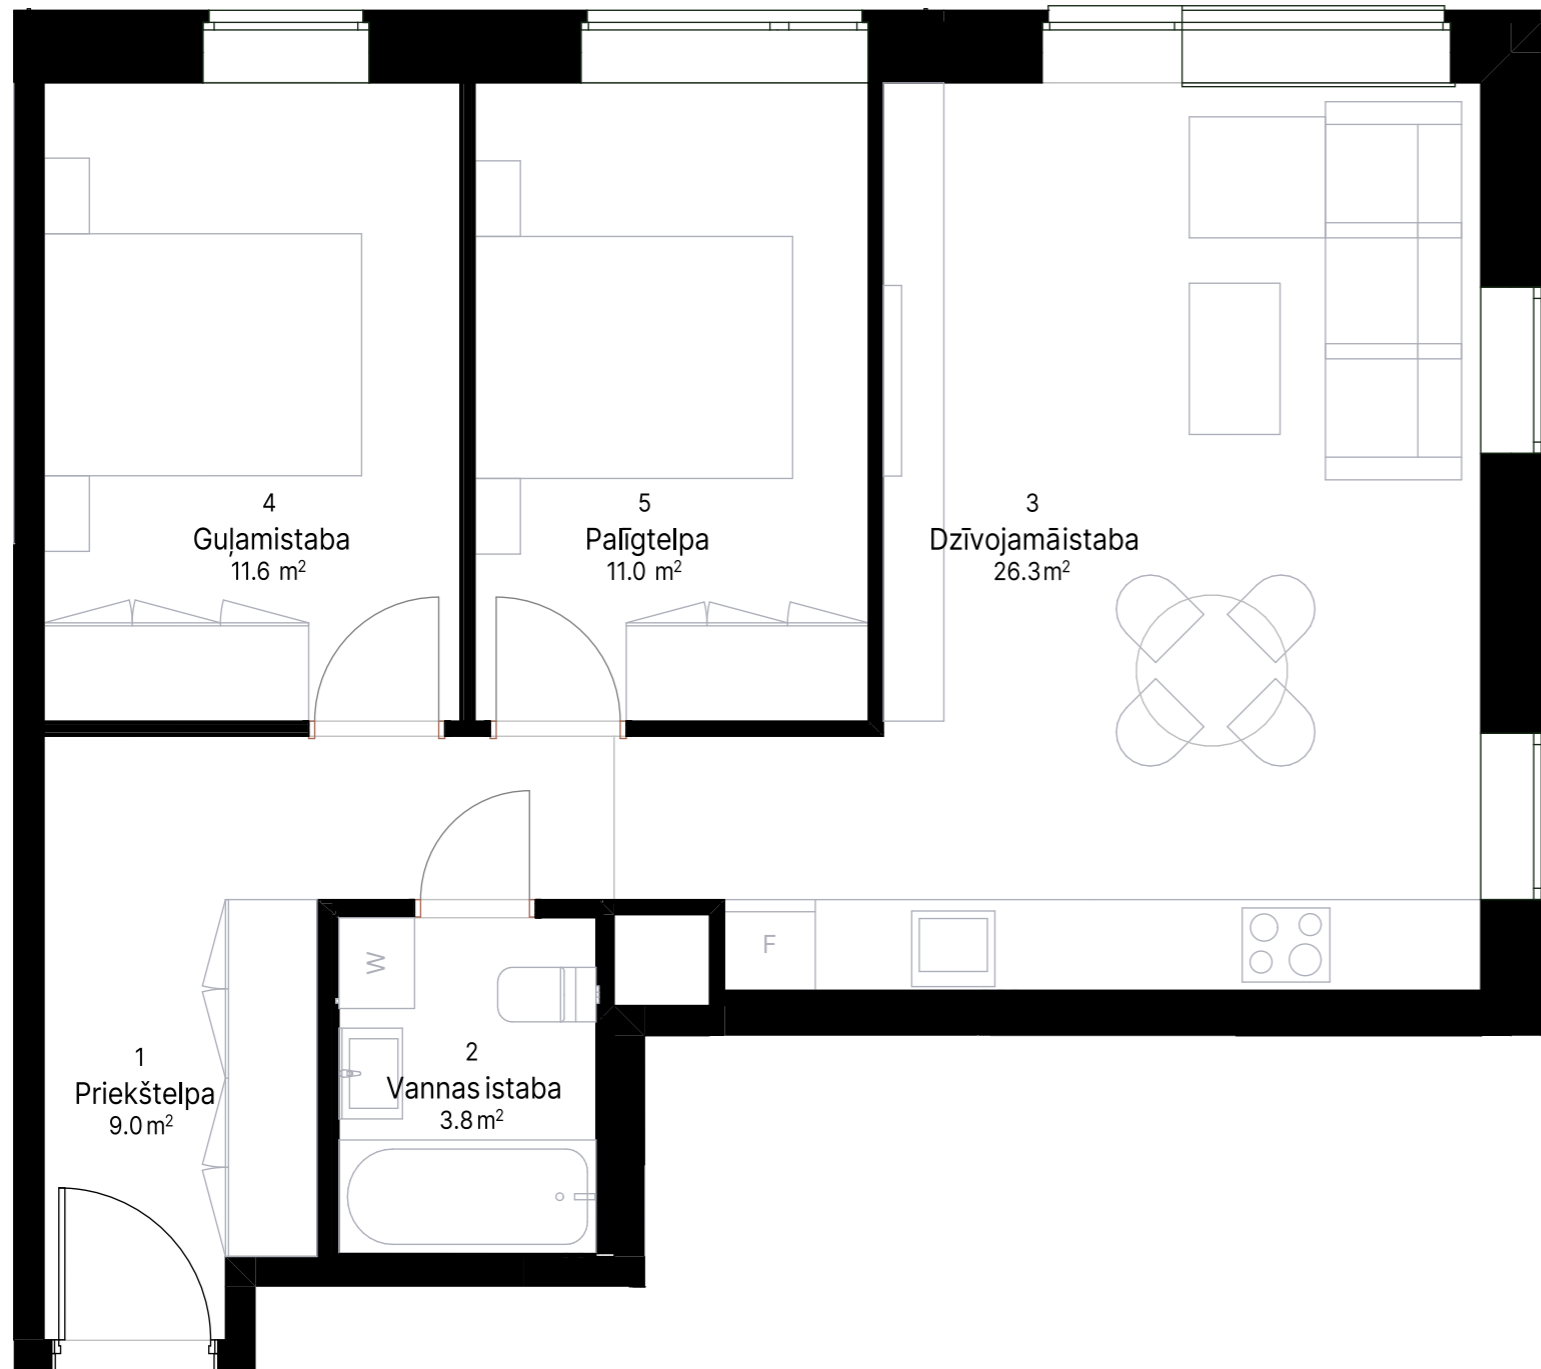

DZĪVOKĻA DZ04 PLĀNS

M 1 : 50

TEĻPU EKSPĻIKĀCIJA

Dzīvokļa Nr.	Telpas Nr.	Telpasnosaukums	Platība
DZ 04	1	Priekštelpa	9.00
DZ 04	2	Vannas istaba	3.77
DZ 04	3	Dzīvojamā istaba	26.25
DZ 04	4	Guļamistaba	11.60
DZ 04	5	Palīgtelpa	10.97
			61.59 m ²