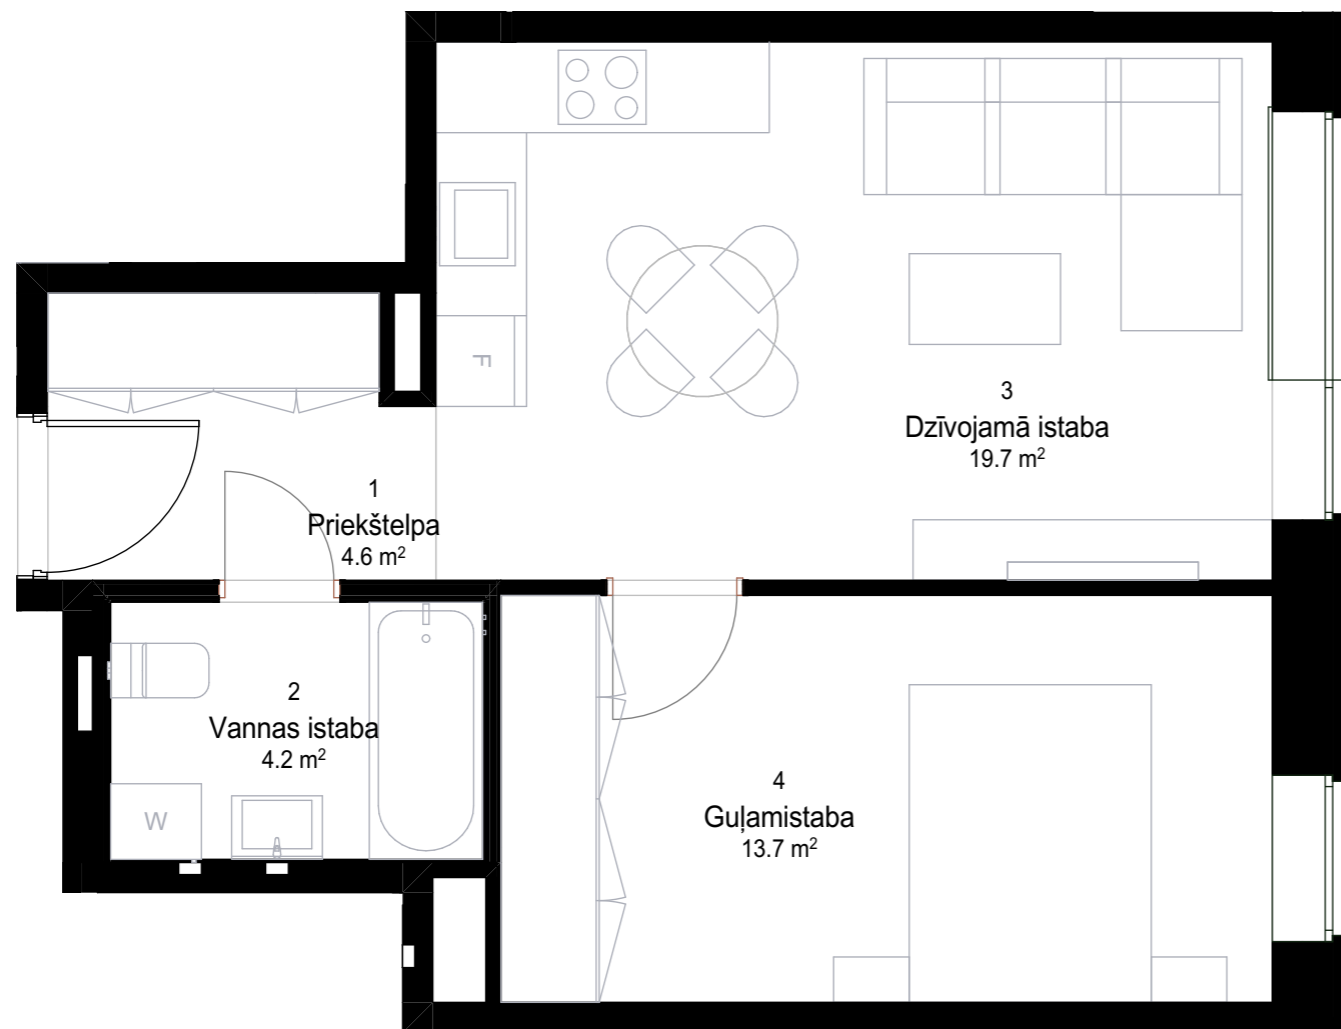

# DZĪVOKĻA DZ05 PLĀNS

M 1 : 50

## TELPU EKSPĻIKĀCIJA

Dzīvokļa Nr.	Telpas Nr.	Telpas nosaukums	Platība
DZ 05	1	Priekštelpa	4.59
DZ 05	2	Vannas istaba	4.18
DZ 05	3	Dzīvojamā istaba	19.68
DZ 05	4	Guļamistaba	13.72
			<b>42.17 m²</b>