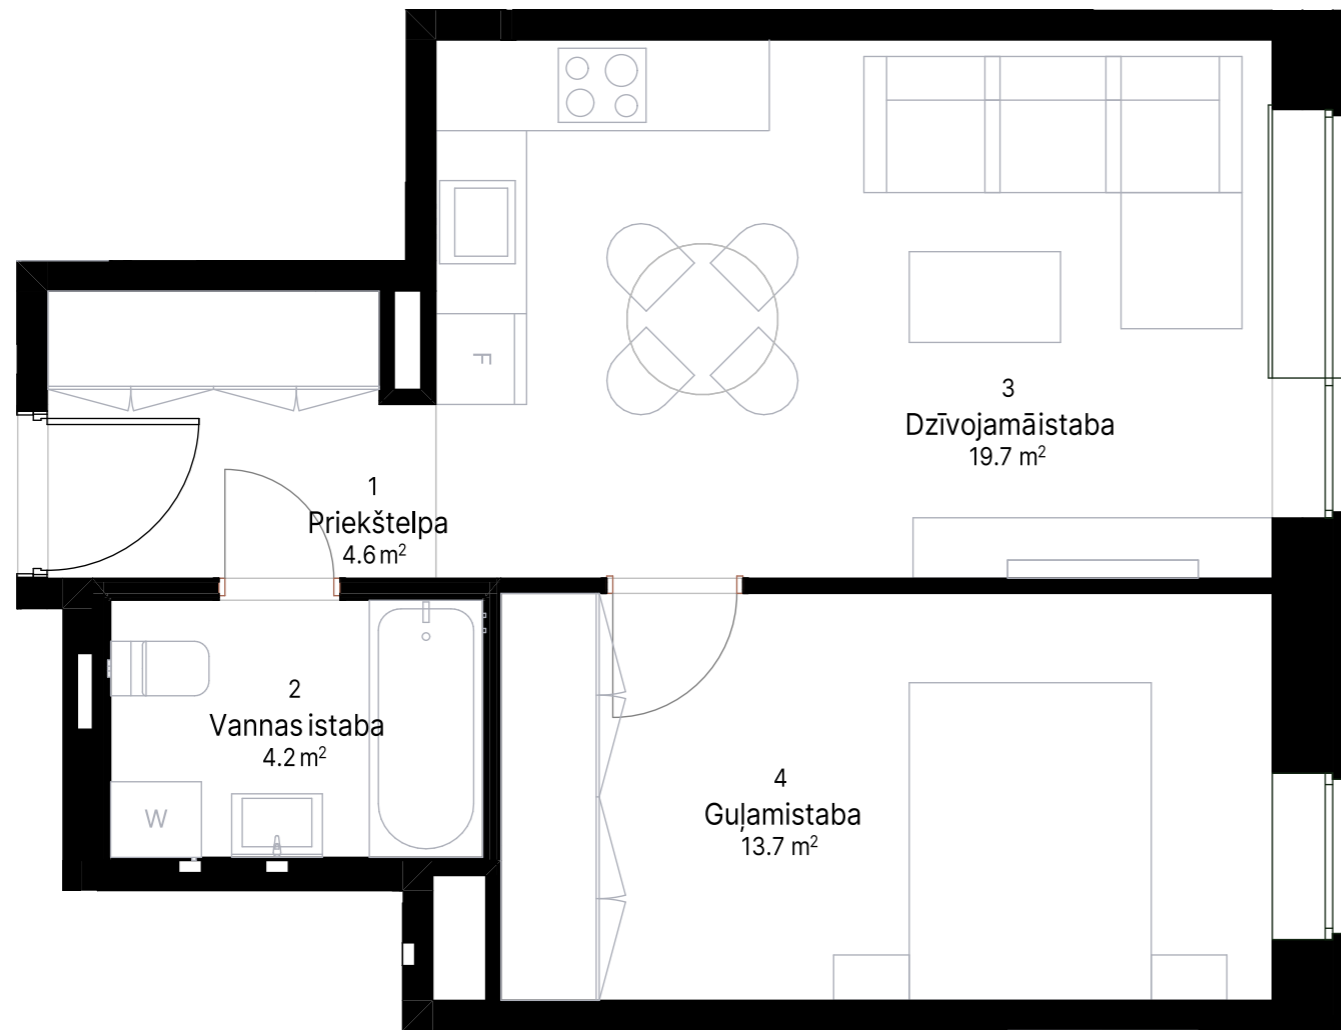

DZĪVOKĻA DZ05 PLĀNS

M 1 : 50

TELPU EKSPĻIKĀCIJA

Dzīvokļa Nr.	Telpas Nr.	Telpasnosaukums	Platība
DZ 05	1	Priekštelpa	4.59
DZ 05	2	Vannas istaba	4.18
DZ 05	3	Dzīvojamā istaba	19.68
DZ 05	4	Guļamistaba	13.72
			42.17 m²