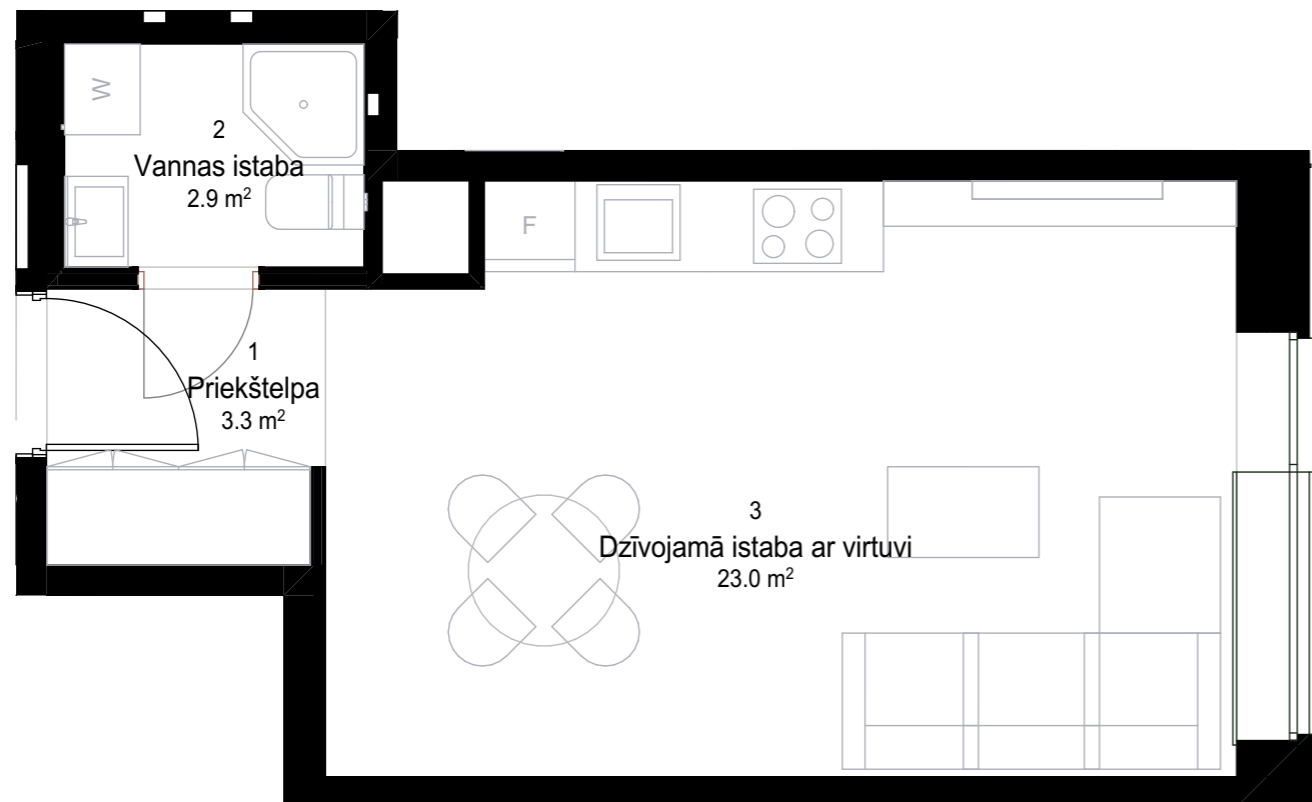

DZĪVOKĻA DZ06 PLĀNS

M 1 : 50

TELPU EKSPĻIKĀCIJA

Dzīvokļa Nr.	Telpas Nr.	Telpas nosaukums	Platība
DZ 06	1	Priekštelpa	3.30
DZ 06	2	Vannas istaba	2.92
DZ 06	3	Dzīvojamā istaba ar virtuvi	22.99
			29.21 m²