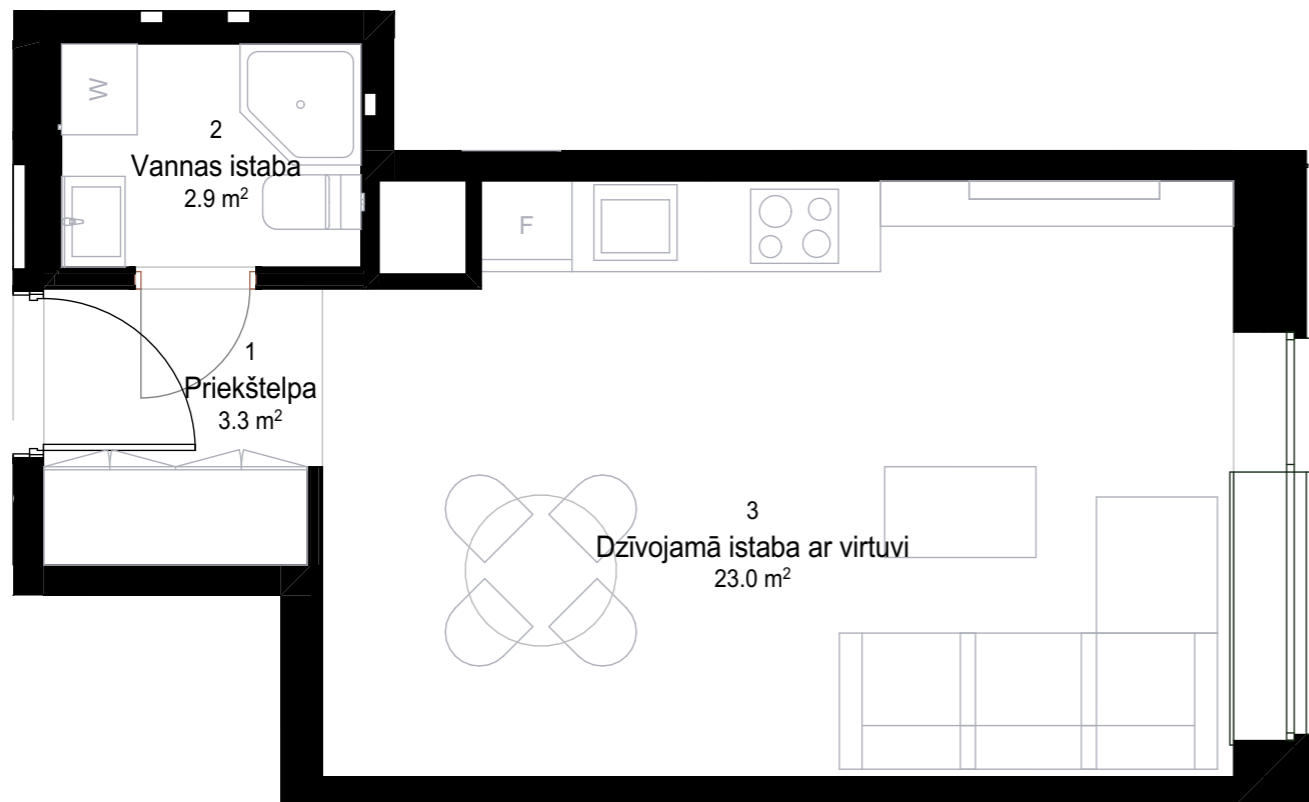

DZĪVOKĻA DZ06 PLĀNS

M 1 : 50

TELPU EKSPĻIKĀCIJA

Dzīvokļa Nr.	Telpas Nr.	Telpas nosaukums	Platība
DZ 06	1	Priekštelpa	3.30
DZ 06	2	Vannas istaba	2.92
DZ 06	3	Dzīvojamā istaba ar virtuvi	22.99
			29.21 m²