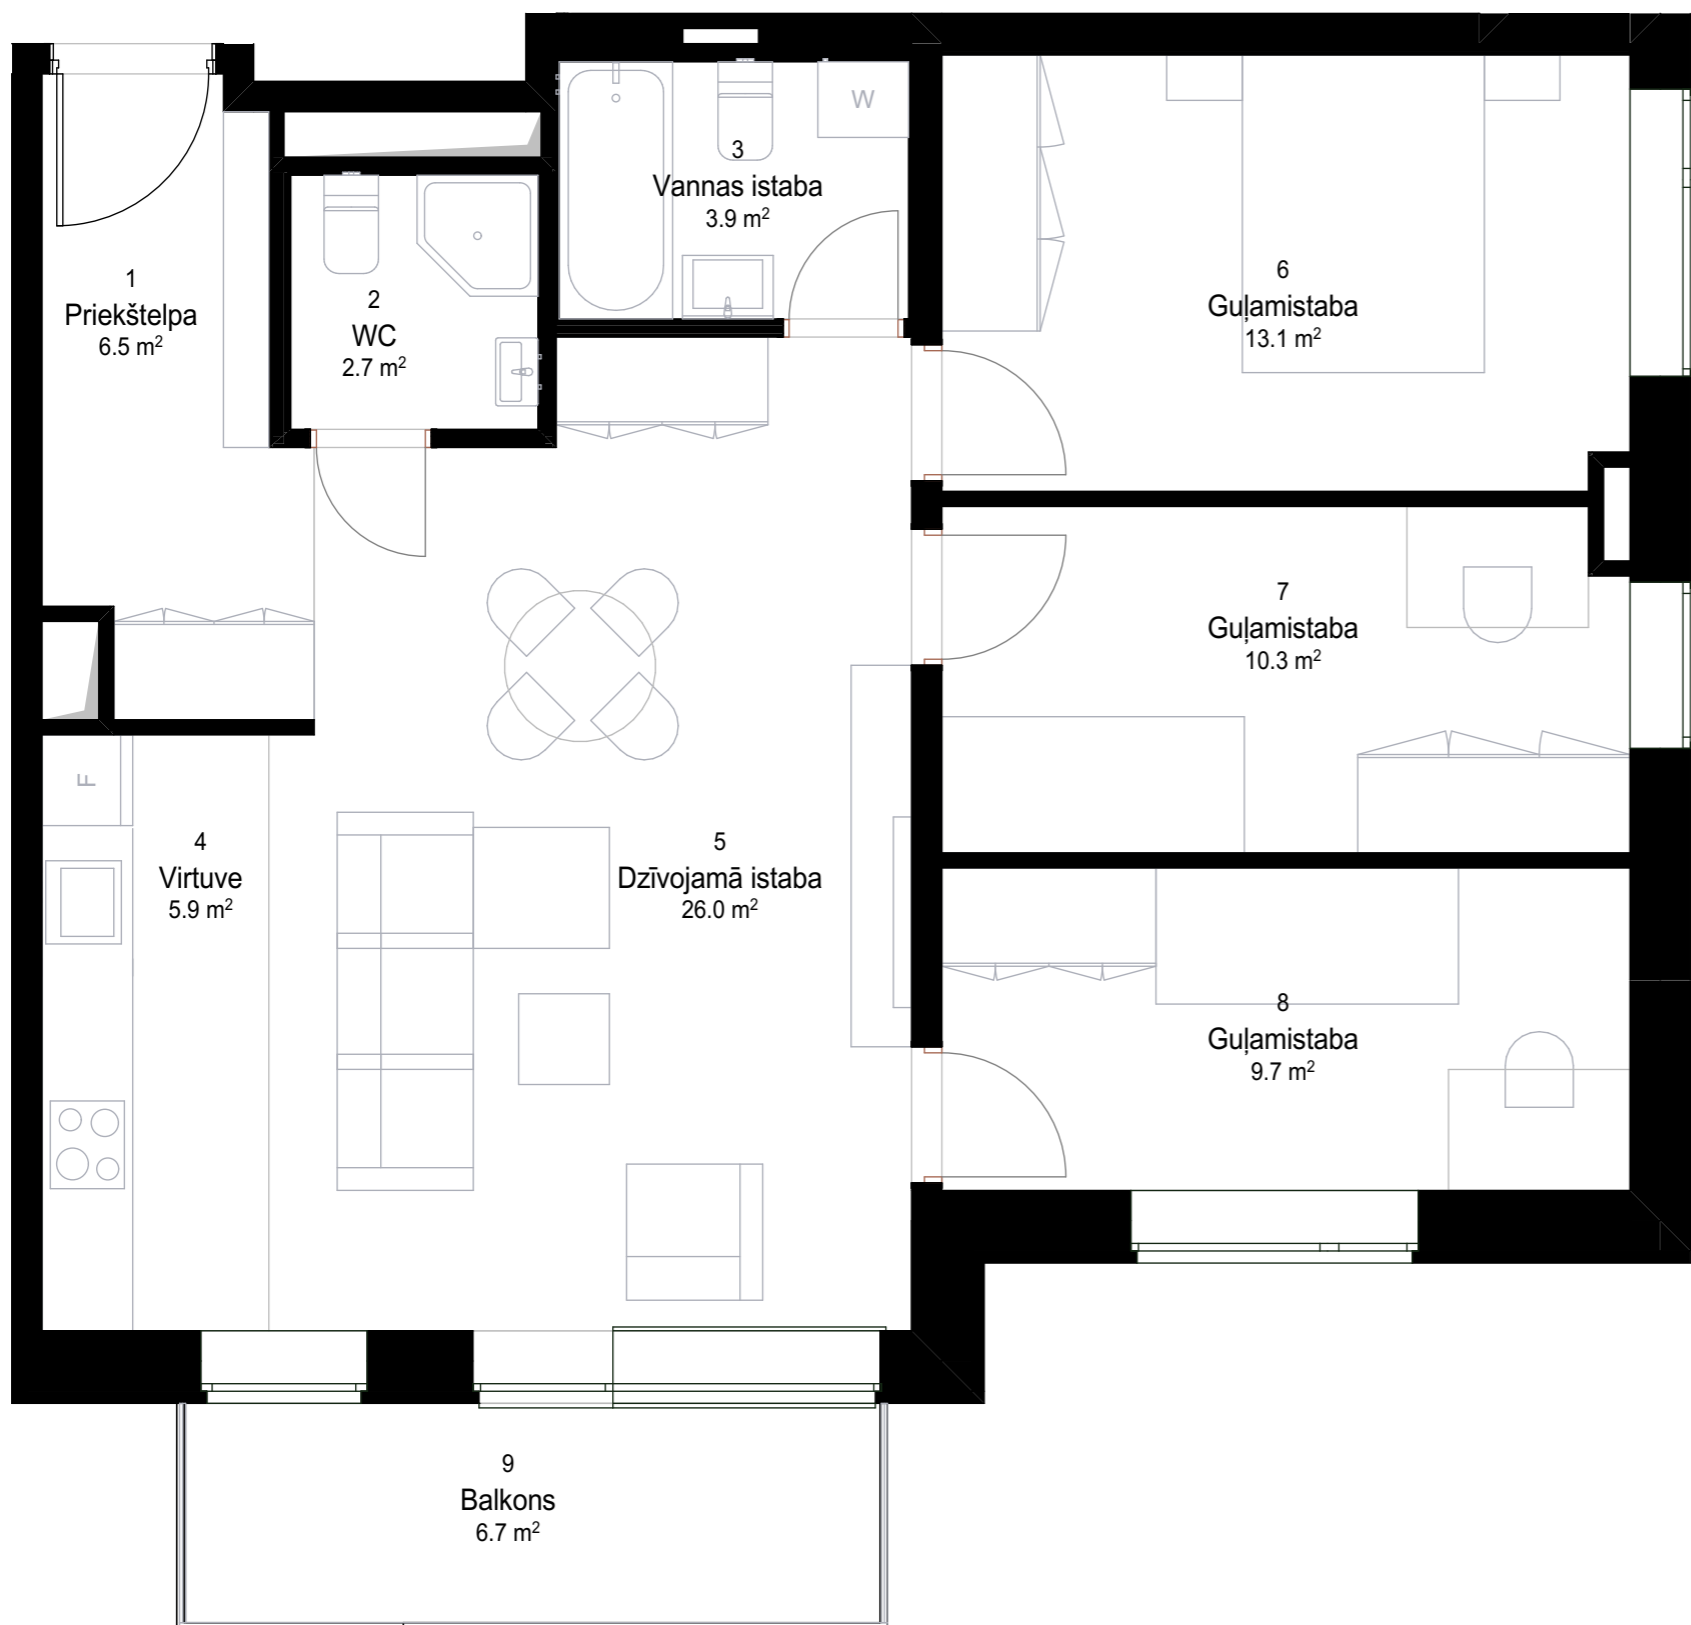

DZĪVOKĻA DZ76 PLĀNS

M 1 : 50

TELPU EKSPĻIKĀCIJA

Dzīvokļa Nr.	Telpas Nr.	Telpas nosaukums	Platība
DZ 76	1	Priekštelpa	6.51
DZ 76	2	WC	2.75
DZ 76	3	Vannas istaba	3.93
DZ 76	4	Virtuve	5.91
DZ 76	5	Dzīvojamā istaba	25.97
DZ 76	6	Guļamistaba	13.06
DZ 76	7	Guļamistaba	10.29
DZ 76	8	Guļamistaba	9.70
DZ 76	9	Balkons	6.67
			84.79 m²