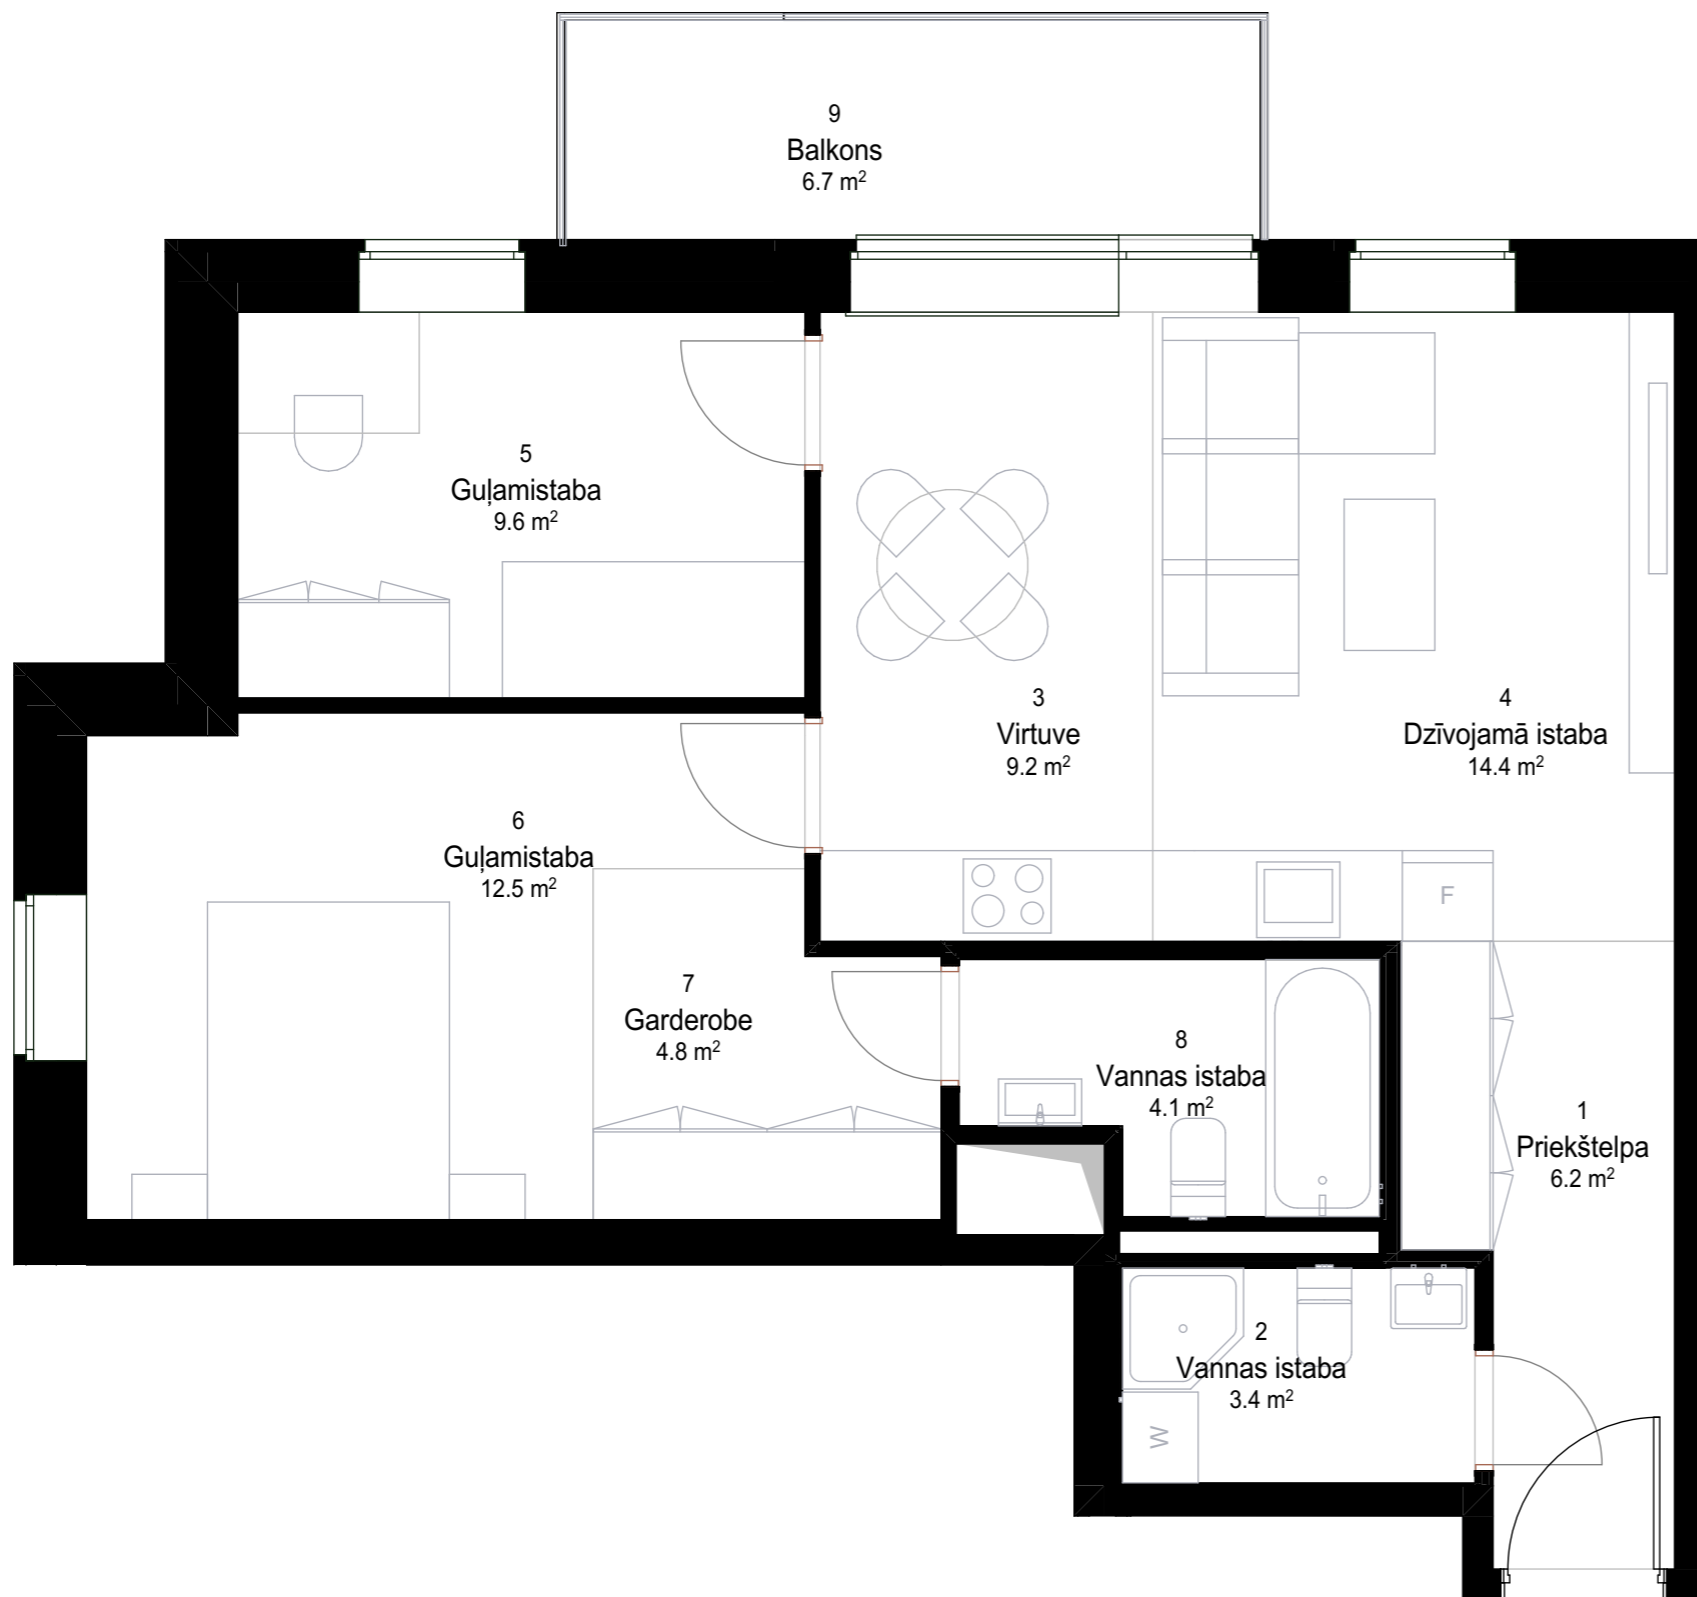

DZĪVOKĻA DZ08 PLĀNS

M 1 : 50

TELPU EKSPLIKĀCIJA

| Dzīvokļa Nr. | Telpas Nr. | Telpas nosaukums | Platība |
|--------------|------------|------------------|----------------------------|
| DZ 08 | 1 | Priekštelpa | 6.22 |
| DZ 08 | 2 | Vannas istaba | 3.43 |
| DZ 08 | 3 | Virtuve | 9.15 |
| DZ 08 | 4 | Dzīvojamā istaba | 14.35 |
| DZ 08 | 5 | Guļamistaba | 9.56 |
| DZ 08 | 6 | Guļamistaba | 12.51 |
| DZ 08 | 7 | Garderobe | 4.81 |
| DZ 08 | 8 | Vannas istaba | 4.08 |
| DZ 08 | 9 | Balkons | 6.68 |
| | | | 70.79 m² |