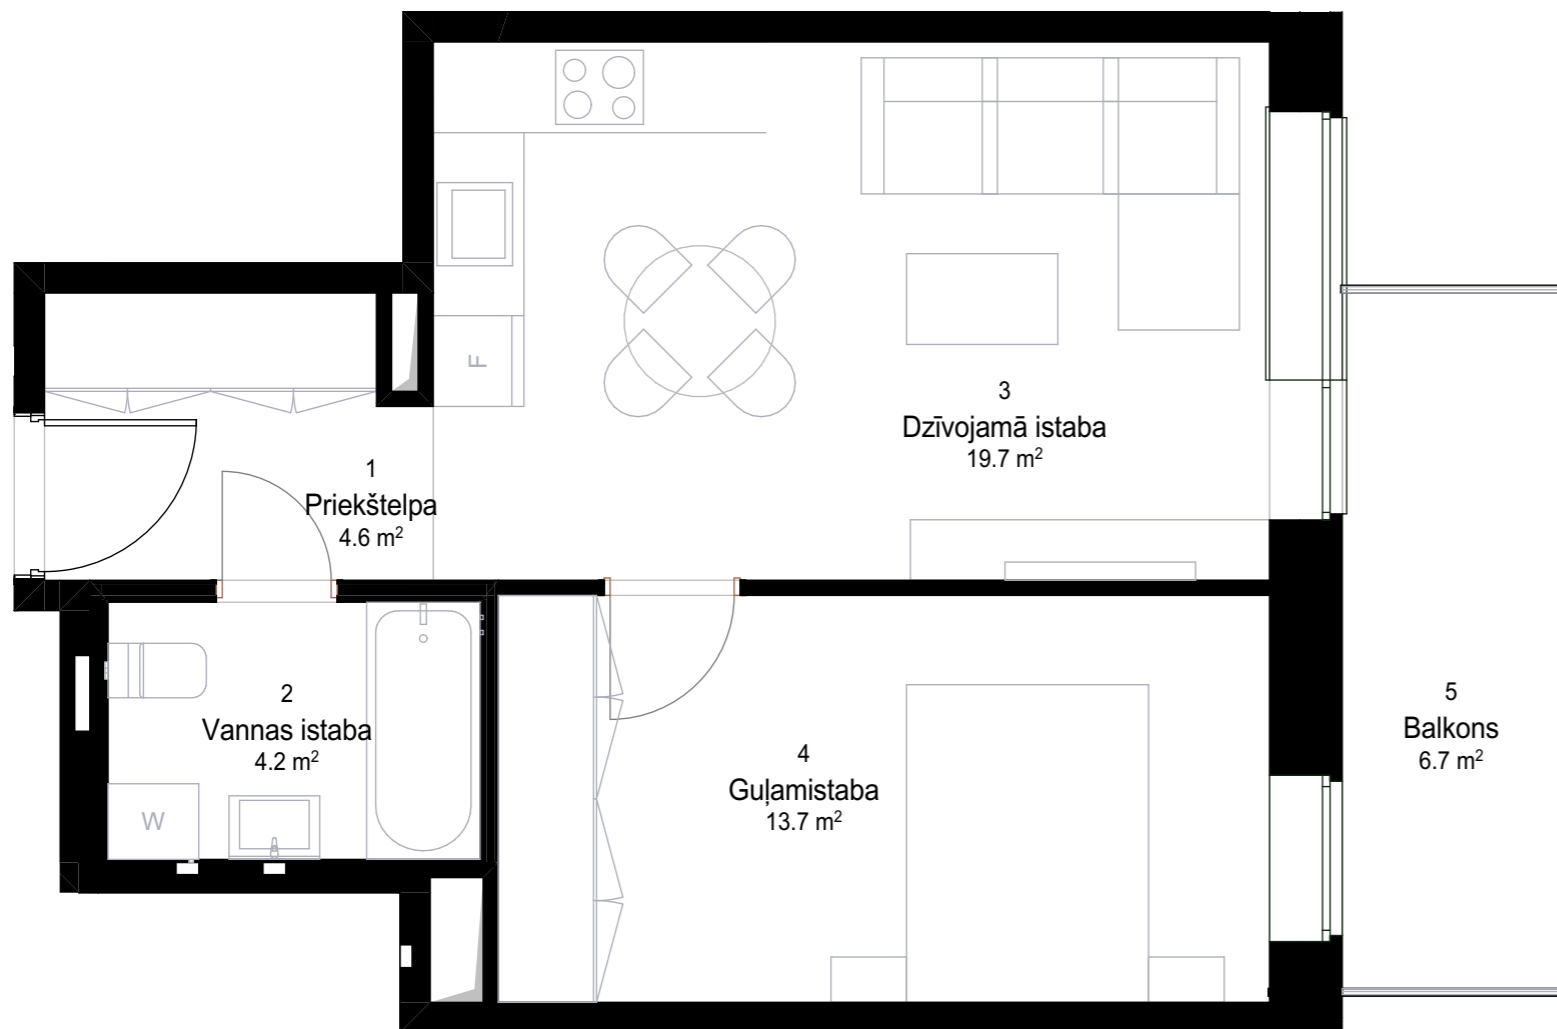

DZĪVOKĻA DZ10 PLĀNS

M 1 : 50

TELPU EKSPĻIKĀCIJA

Dzīvokļa Nr.	Telpas Nr.	Telpas nosaukums	Platība
DZ 10	1	Priekštelpa	4.60
DZ 10	2	Vannas istaba	4.18
DZ 10	3	Dzīvojamā istaba	19.68
DZ 10	4	Guļamistaba	13.72
DZ 10	5	Balkons	6.67
			48.85 m²