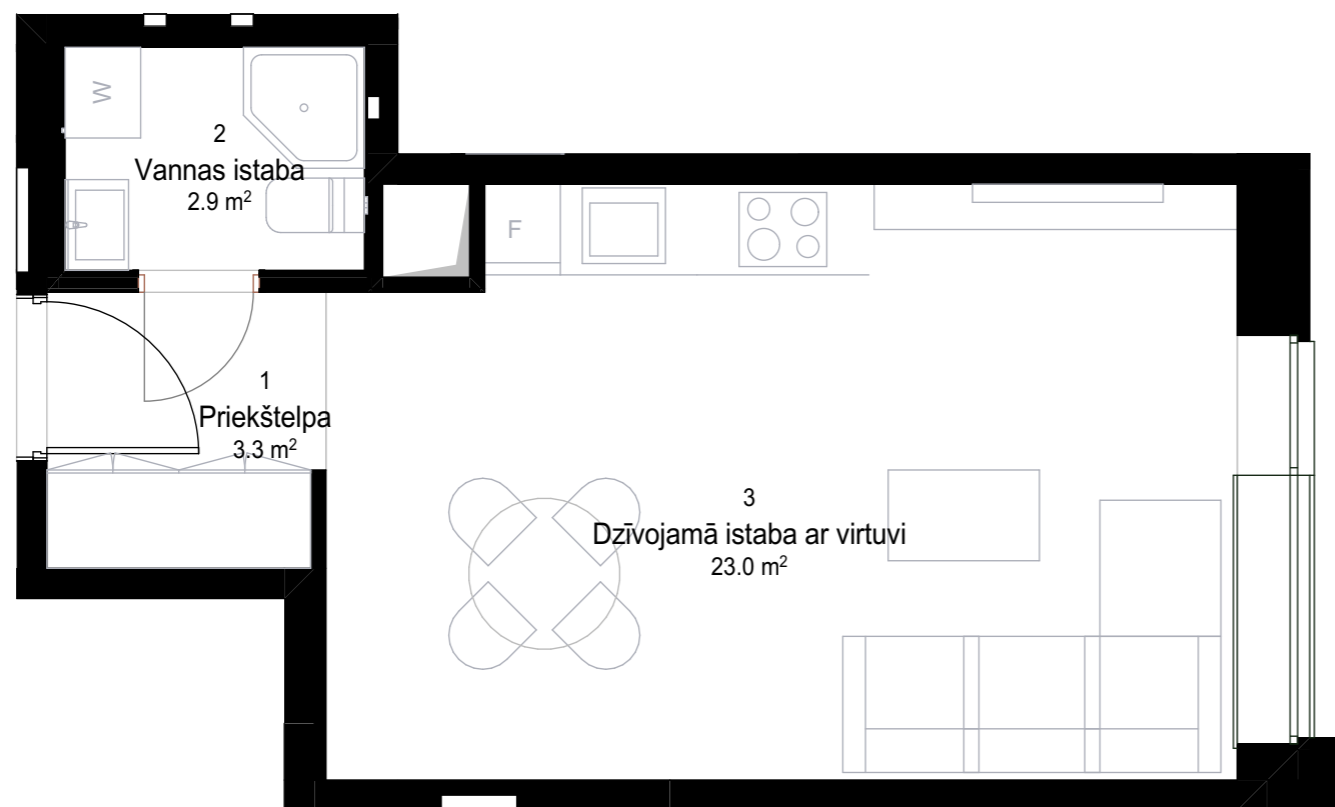

**DZĪVOKĻA DZ11 PLĀNS**

M 1 : 50

**TELPU EKSPĻIKĀCIJA**

Dzīvokļa Nr.	Telpas Nr.	Telpas nosaukums	Platība
DZ 11	1	Priekštelpa	3.30
DZ 11	2	Vannas istaba	2.92
DZ 11	3	Dzīvojamā istaba ar virtuvi	22.99
			<b>29.21 m<sup>2</sup></b>