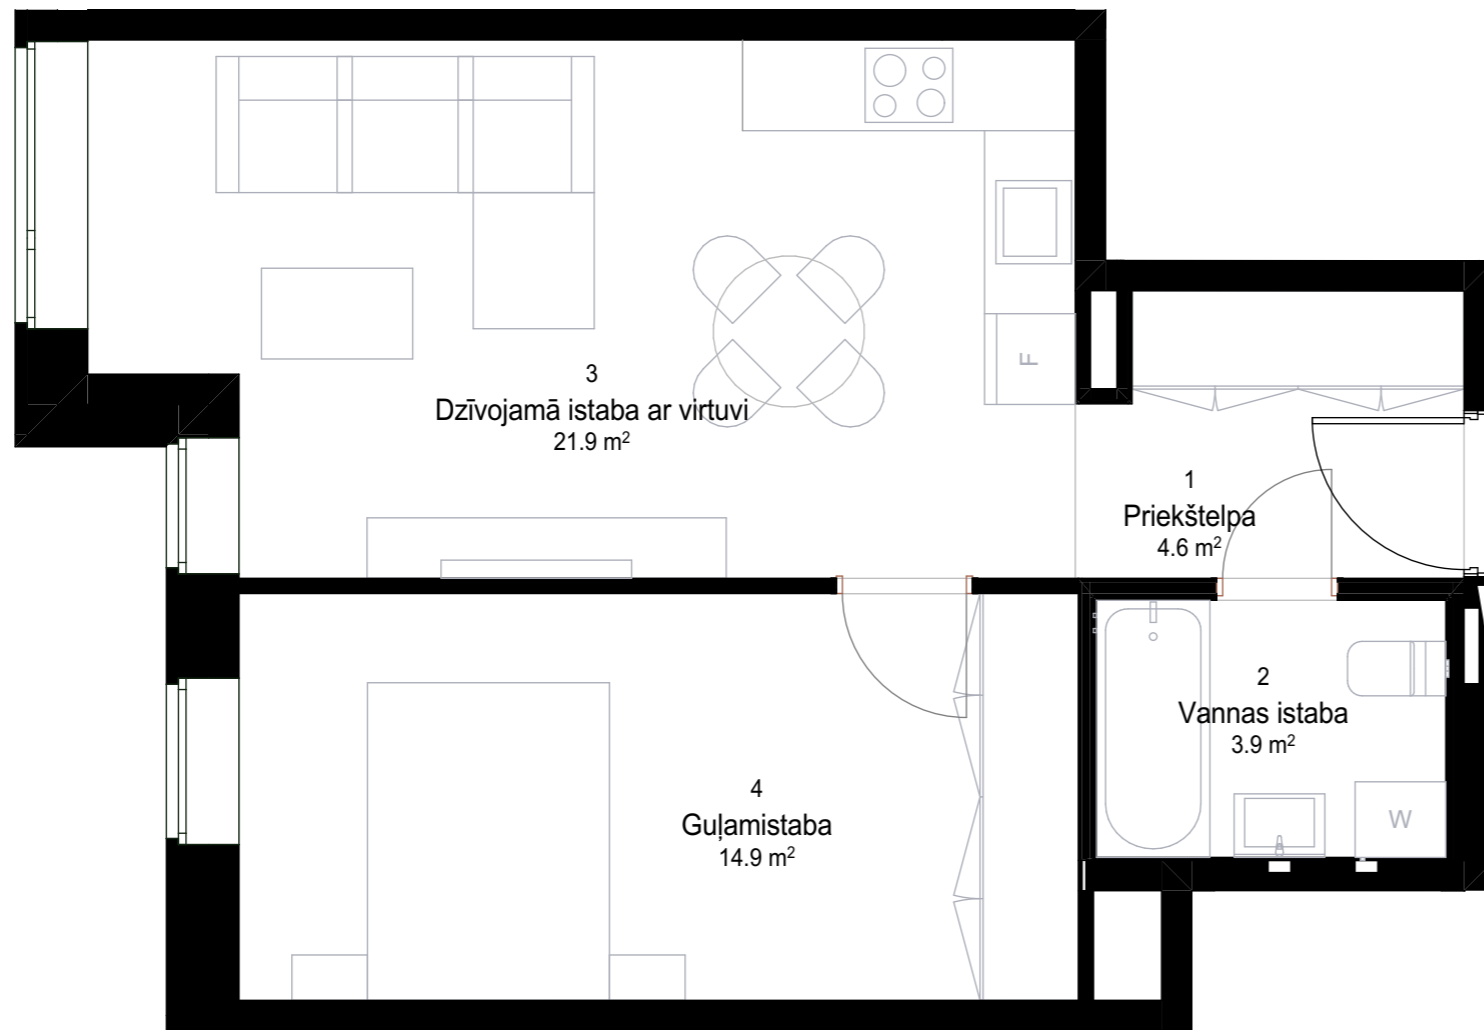

# DZĪVOKĻA DZ15 PLĀNS

M 1 : 50

## TELPU EKSPĻIKĀCIJA

Dzīvokļa Nr.	Telpas Nr.	Telpas nosaukums	Platība
DZ 15	1	Priekštelpa	4.60
DZ 15	2	Vannas istaba	3.93
DZ 15	3	Dzīvojamā istaba ar virtuvi	21.90
DZ 15	4	Guļamistaba	14.92
			<b>45.35 m<sup>2</sup></b>