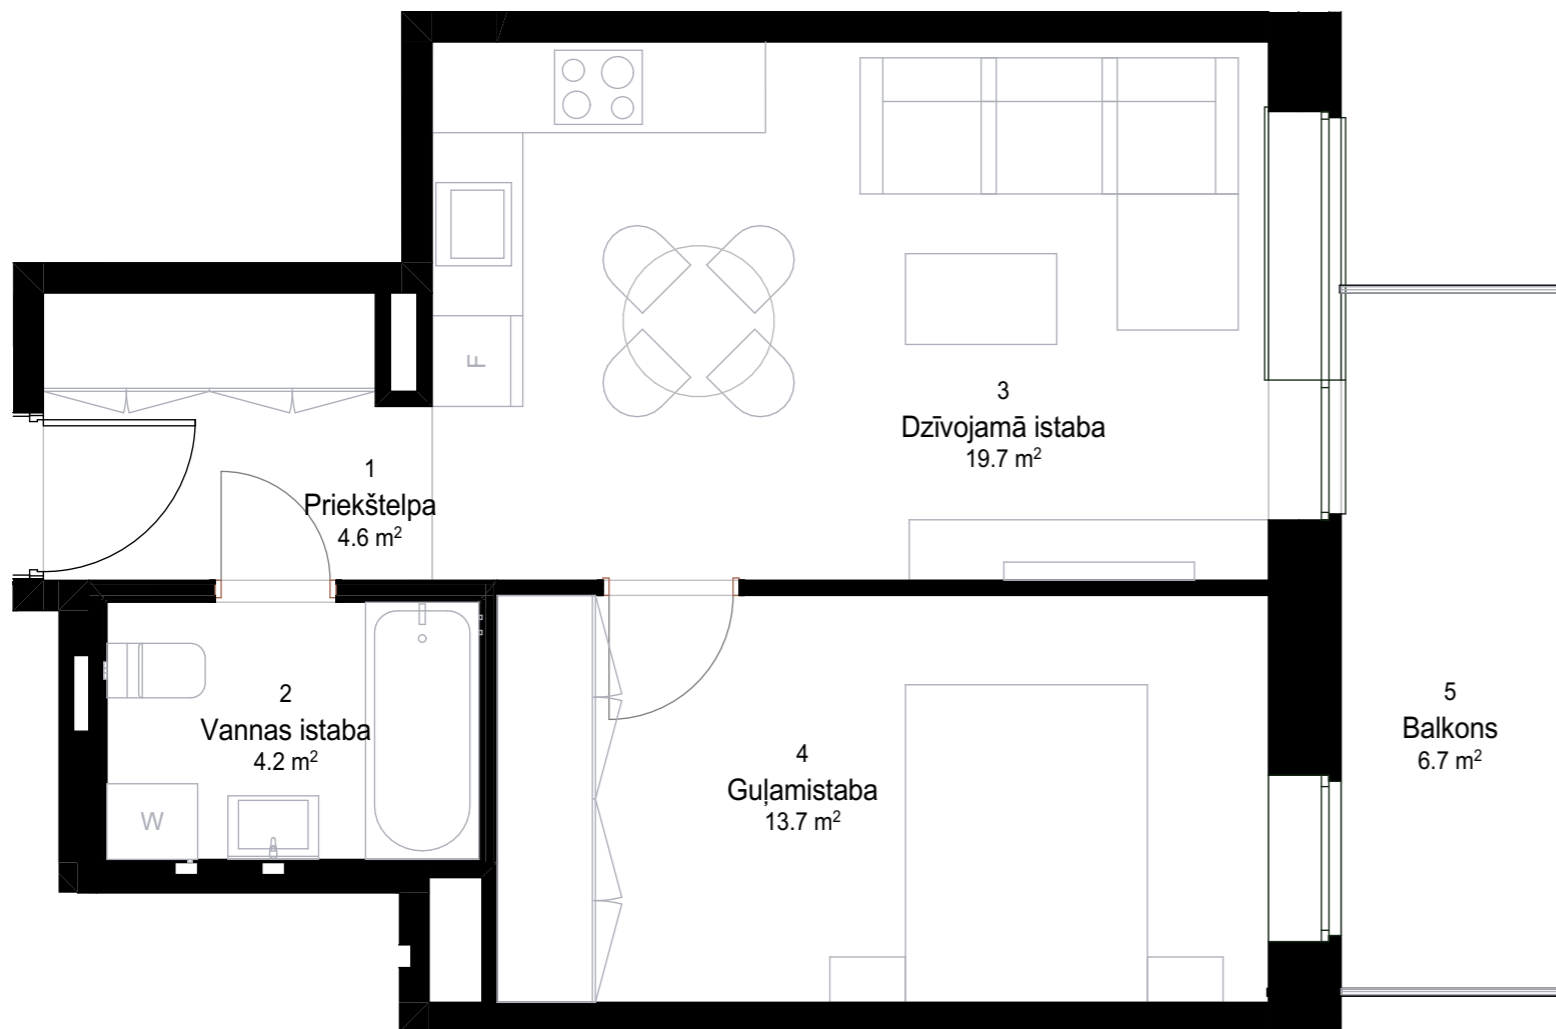

# DZĪVOKĻA DZ18 PLĀNS

M 1 : 50

## TELPU EKSPĻIKĀCIJA

Dzīvokļa Nr.	Telpas Nr.	Telpas nosaukums	Platība
DZ 18	1	Priekštelpa	4.60
DZ 18	2	Vannas istaba	4.18
DZ 18	3	Dzīvojamā istaba	19.68
DZ 18	4	Guļamistaba	13.72
DZ 18	5	Balkons	6.67
			<b>48.85 m<sup>2</sup></b>