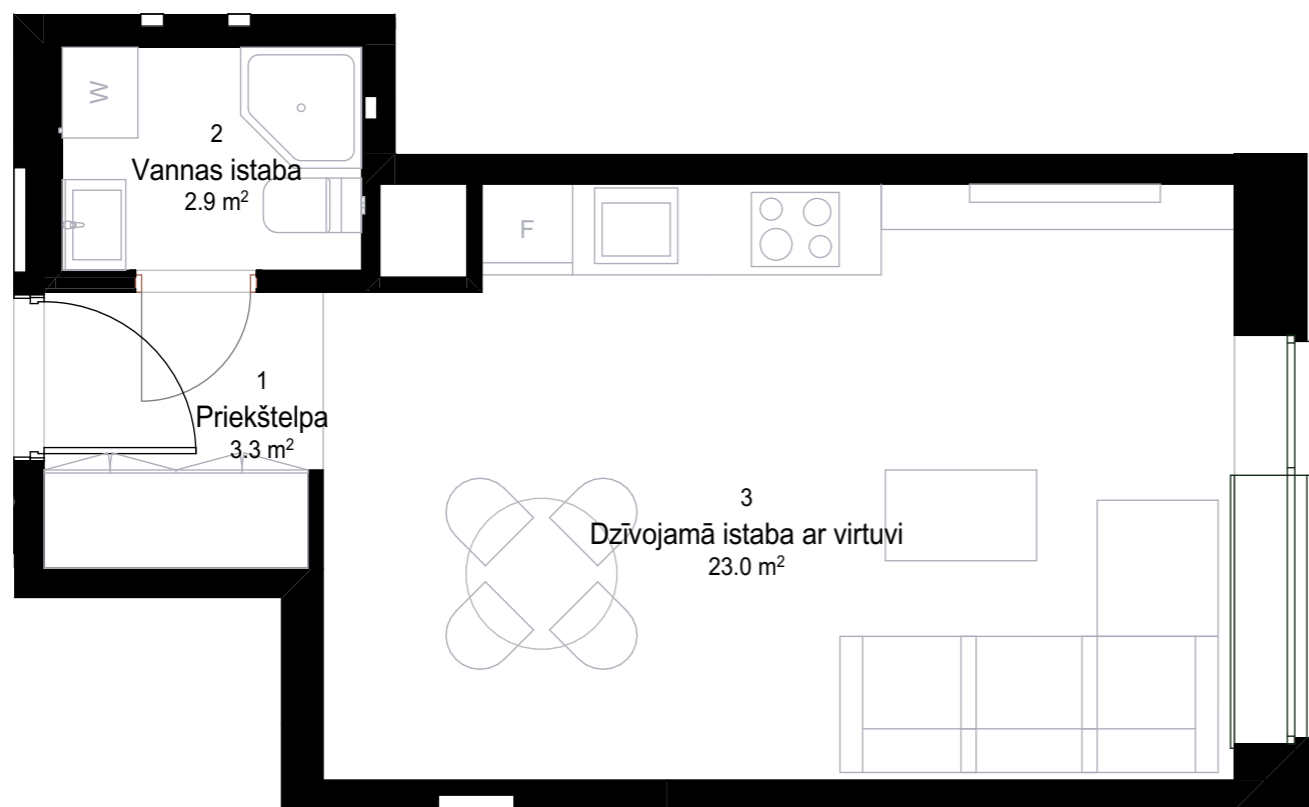

# DZĪVOKĻA DZ19 PLĀNS

M 1 : 50

## TELPU EKSPĻIKĀCIJA

Dzīvokļa Nr.	Telpas Nr.	Telpas nosaukums	Platība
DZ 19	1	Priekštelpa	3.30
DZ 19	2	Vannas istaba	2.92
DZ 19	3	Dzīvojamā istaba ar virtuvi	22.99
			<b>29.21 m<sup>2</sup></b>