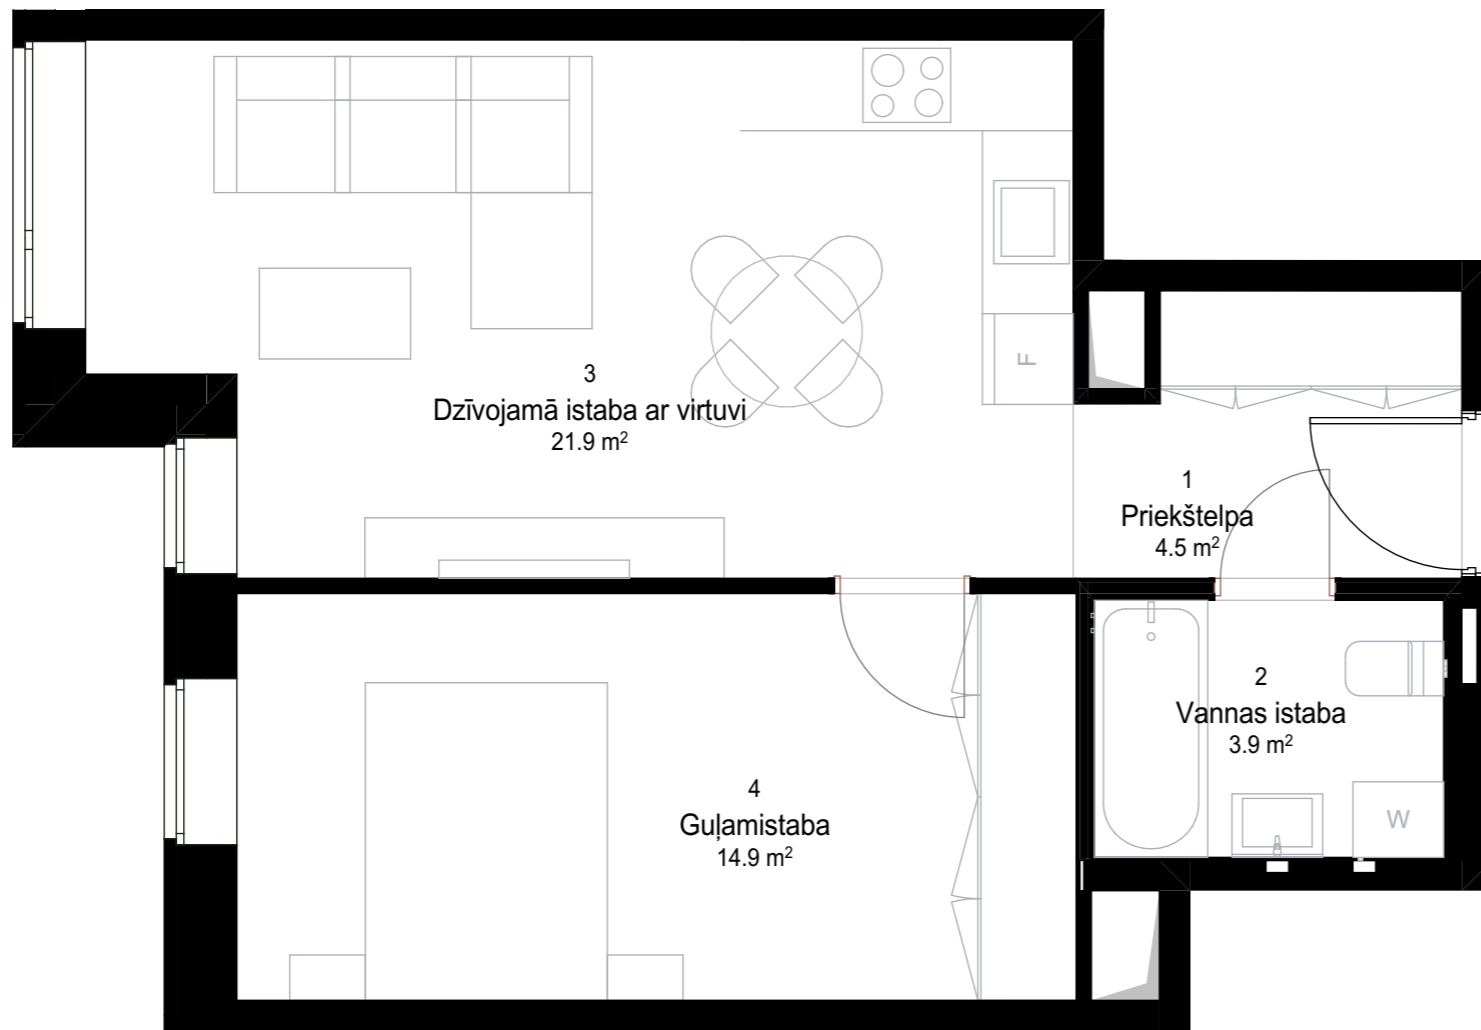

DZĪVOKĻA DZ23 PLĀNS

M 1 : 50

TELPU EKSPĻIKĀCIJA

Dzīvokļa Nr.	Telpas Nr.	Telpas nosaukums	Platība
DZ 23	1	Priekštelpa	4.45
DZ 23	2	Vannas istaba	3.93
DZ 23	3	Dzīvojamā istaba ar virtuvi	21.90
DZ 23	4	Guļamistaba	14.92
			45.20 m²