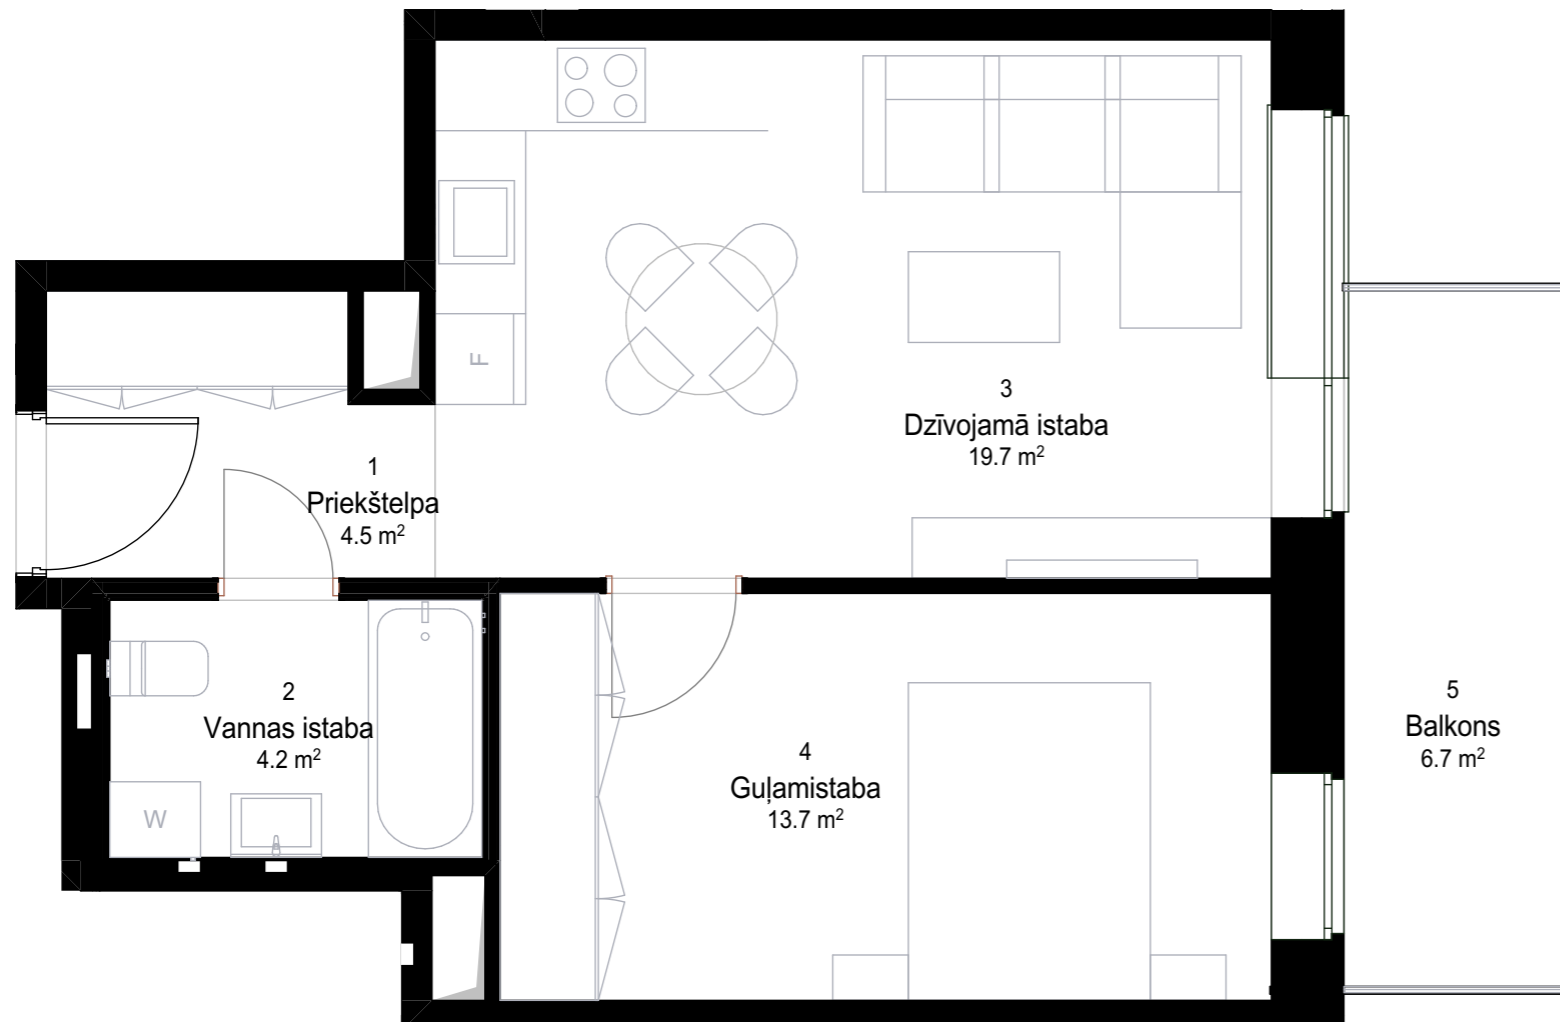

DZĪVOKĻA DZ26 PLĀNS

M 1 : 50

TELPU EKSPĻIKĀCIJA

Dzīvokļa Nr.	Telpas Nr.	Telpas nosaukums	Platība
DZ 26	1	Priekštelpa	4.45
DZ 26	2	Vannas istaba	4.18
DZ 26	3	Dzīvojamā istaba	19.68
DZ 26	4	Guļamistaba	13.72
DZ 26	5	Balkons	6.67
			48.70 m²