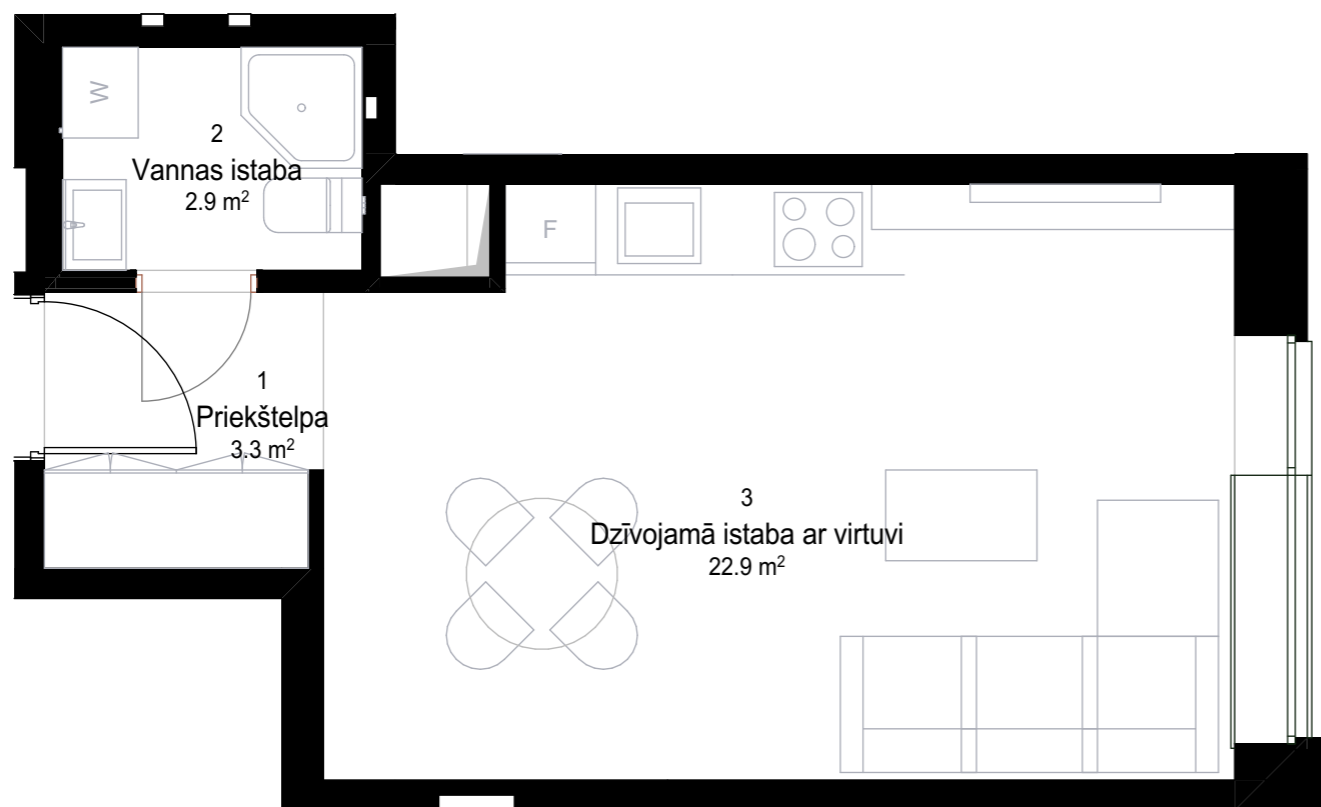

DZĪVOKĻA DZ27 PLĀNS

M 1 : 50

TELPU EKSPĻIKĀCIJA

Dzīvokļa Nr.	Telpas Nr.	Telpas nosaukums	Platība
DZ 27	1	Priekštelpa	3.30
DZ 27	2	Vannas istaba	2.92
DZ 27	3	Dzīvojamā istaba ar virtuvi	22.88
			29.10 m²