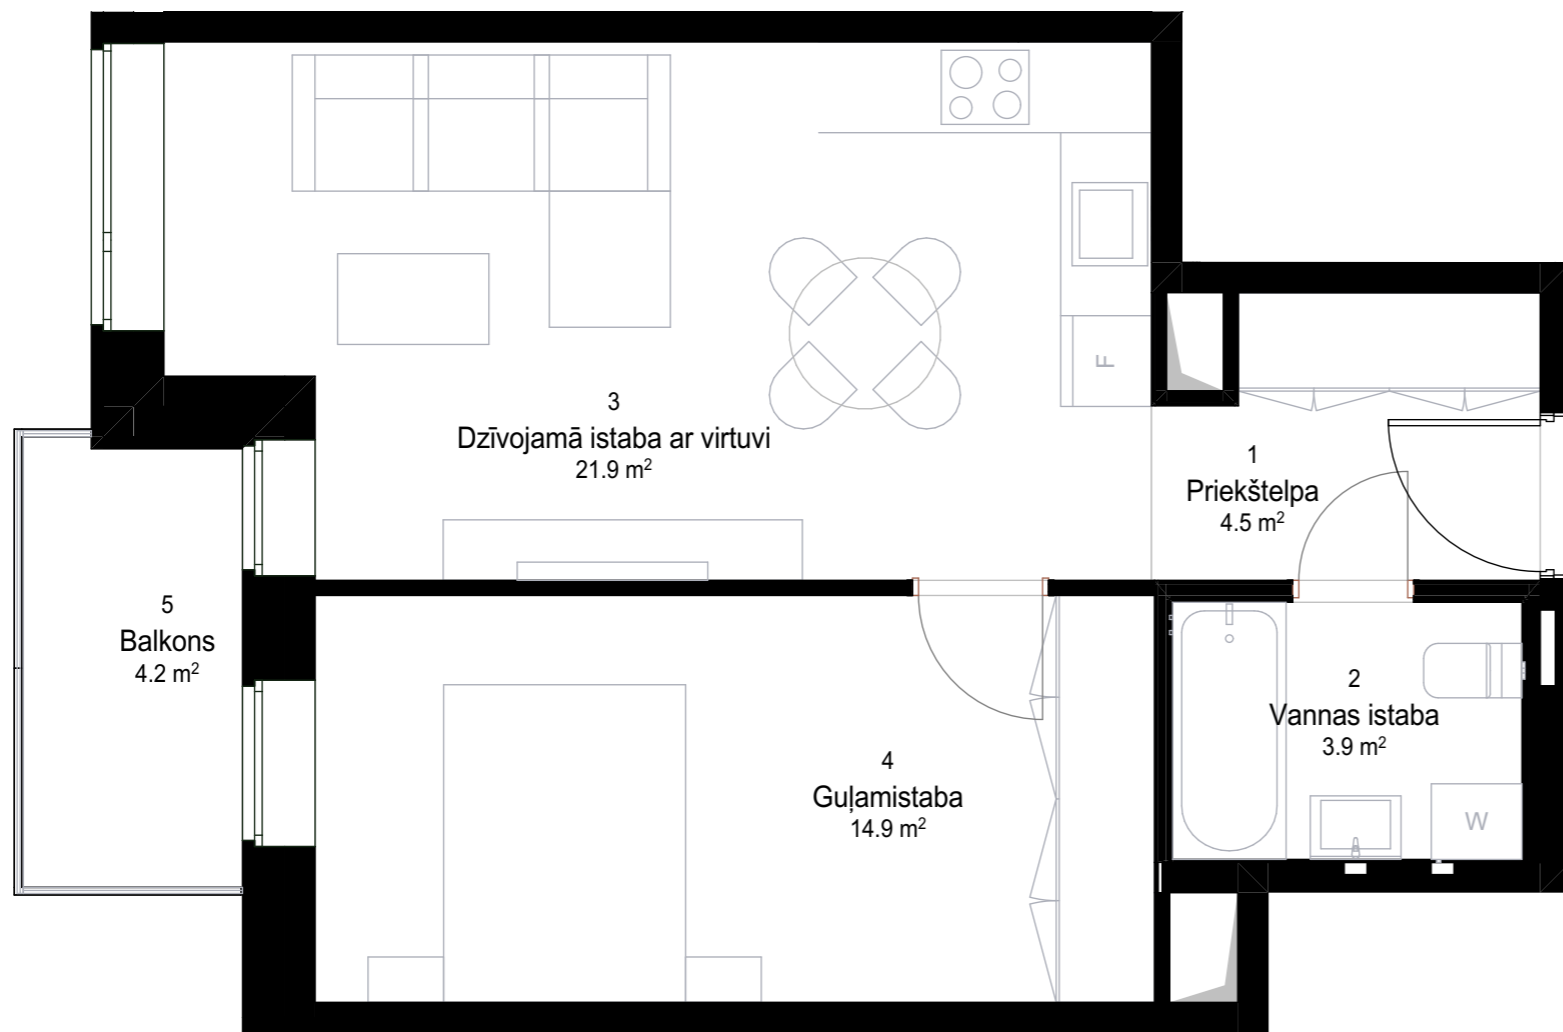

DZĪVOKĻA DZ31 PLĀNS

M 1 : 50

TELPU EKSPĻIKĀCIJA

Dzīvokļa Nr.	Telpas Nr.	Telpas nosaukums	Platība
DZ 31	1	Priekštelpa	4.45
DZ 31	2	Vannas istaba	3.93
DZ 31	3	Dzīvojamā istaba ar virtuvi	21.90
DZ 31	4	Guļamistaba	14.93
DZ 31	5	Balkons	4.24
			49.45 m²