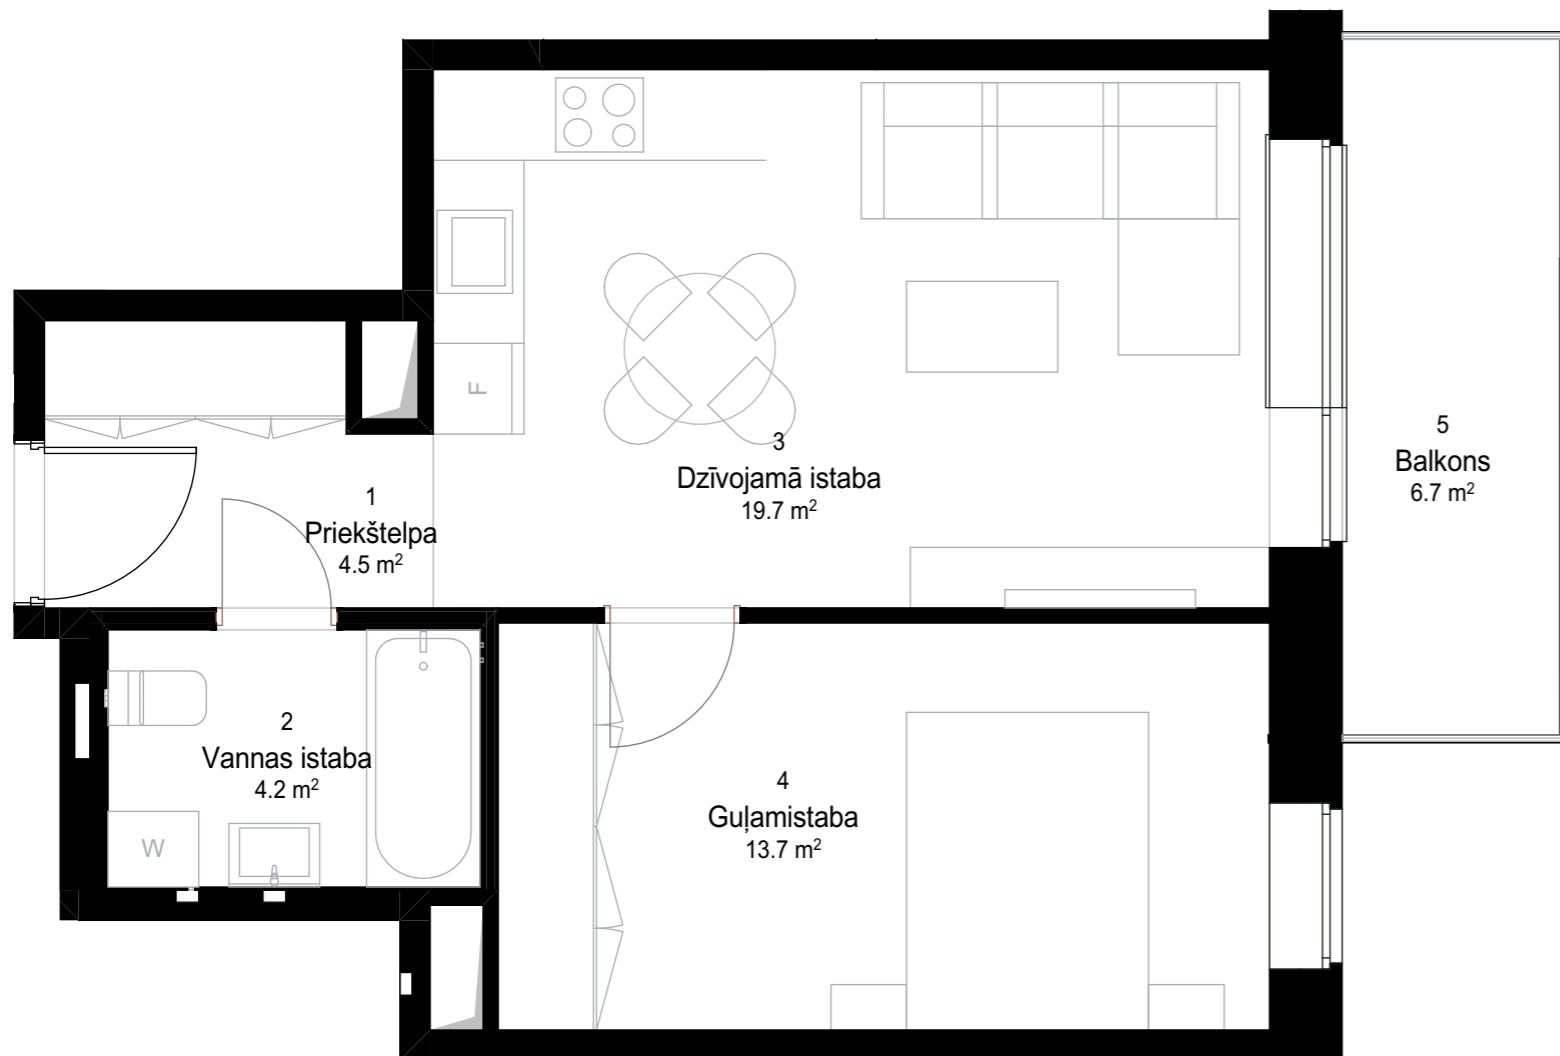

# DZĪVOKĻA DZ34 PLĀNS

M 1 : 50

## TELPU EKSPĻIKĀCIJA

Dzīvokļa Nr.	Telpas Nr.	Telpas nosaukums	Platība
DZ 34	1	Priekštelpa	4.45
DZ 34	2	Vannas istaba	4.18
DZ 34	3	Dzīvojamā istaba	19.68
DZ 34	4	Guļamistaba	13.72
DZ 34	5	Balkons	6.67
			<b>48.70 m<sup>2</sup></b>