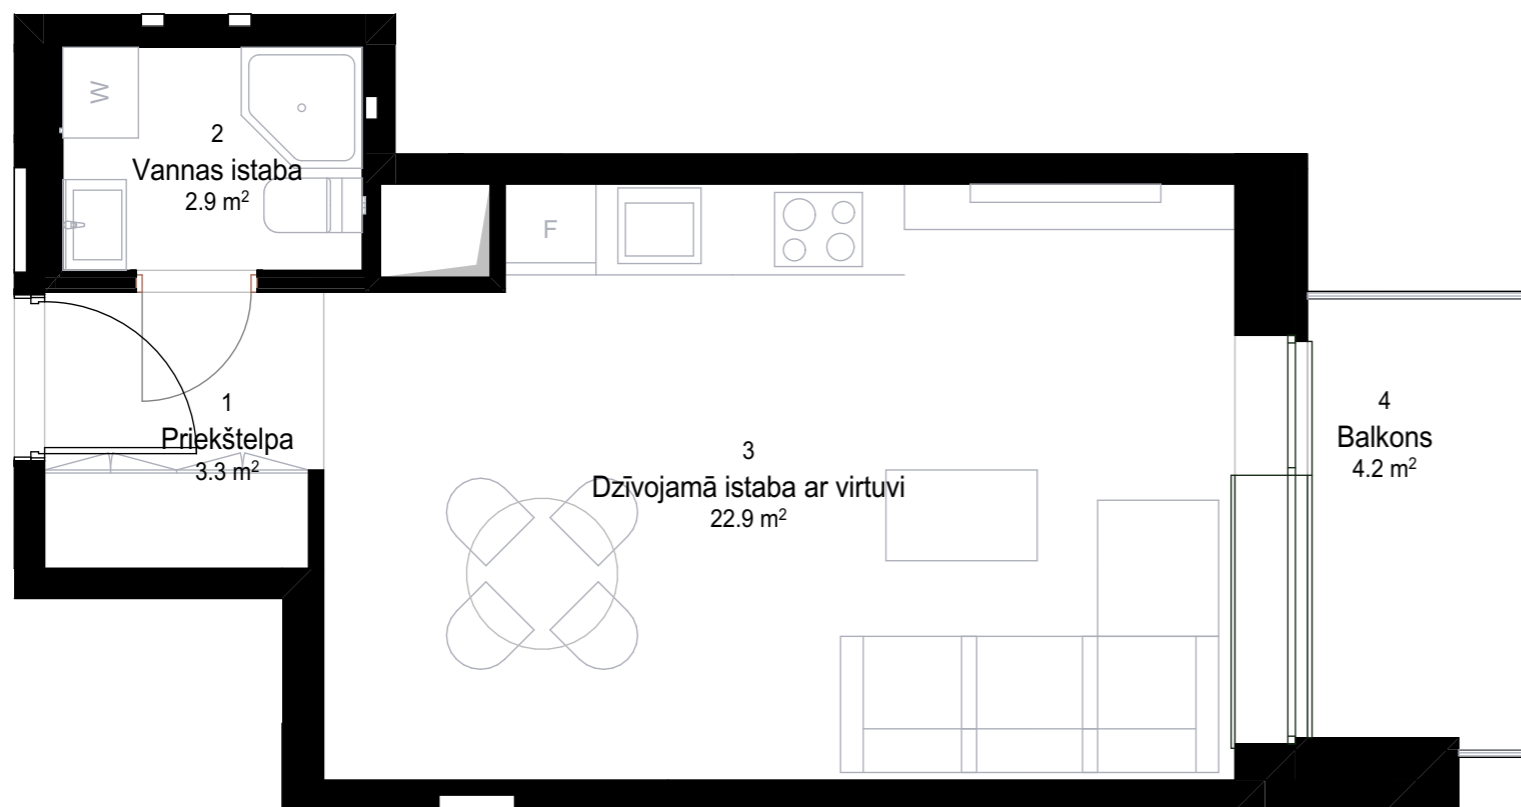

# DZĪVOKĻA DZ35 PLĀNS

M 1 : 50

## TELPU EKSPĻIKĀCIJA

Dzīvokļa Nr.	Telpas Nr.	Telpas nosaukums	Platība
DZ 35	1	Priekštelpa	3.30
DZ 35	2	Vannas istaba	2.92
DZ 35	3	Dzīvojamā istaba ar virtuvi	22.88
DZ 35	4	Balkons	4.24
			<b>33.34 m<sup>2</sup></b>