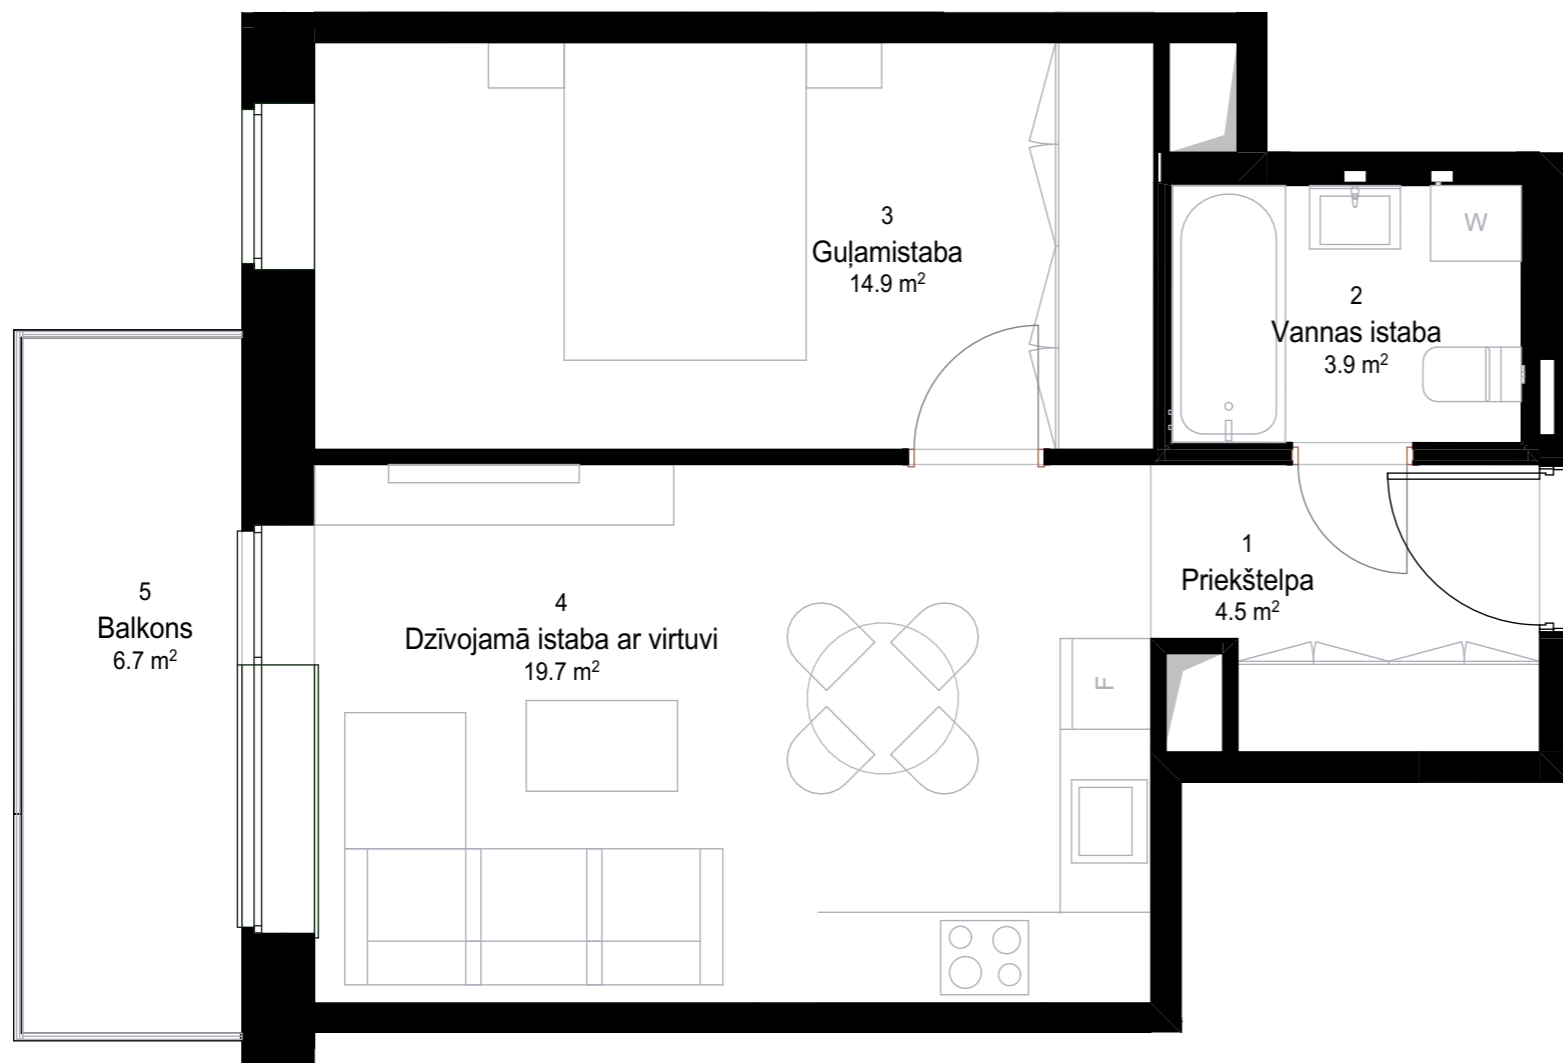

DZĪVOKĻA DZ38 PLĀNS

M 1 : 50

TELPU EKSPĻIKĀCIJA

Dzīvokļa Nr.	Telpas Nr.	Telpas nosaukums	Platība
DZ 38	1	Priekštelpa	4.45
DZ 38	2	Vannas istaba	3.93
DZ 38	3	Guļamistaba	14.93
DZ 38	4	Dzīvojamā istaba ar virtuvi	19.69
DZ 38	5	Balkons	6.67
			49.67 m²