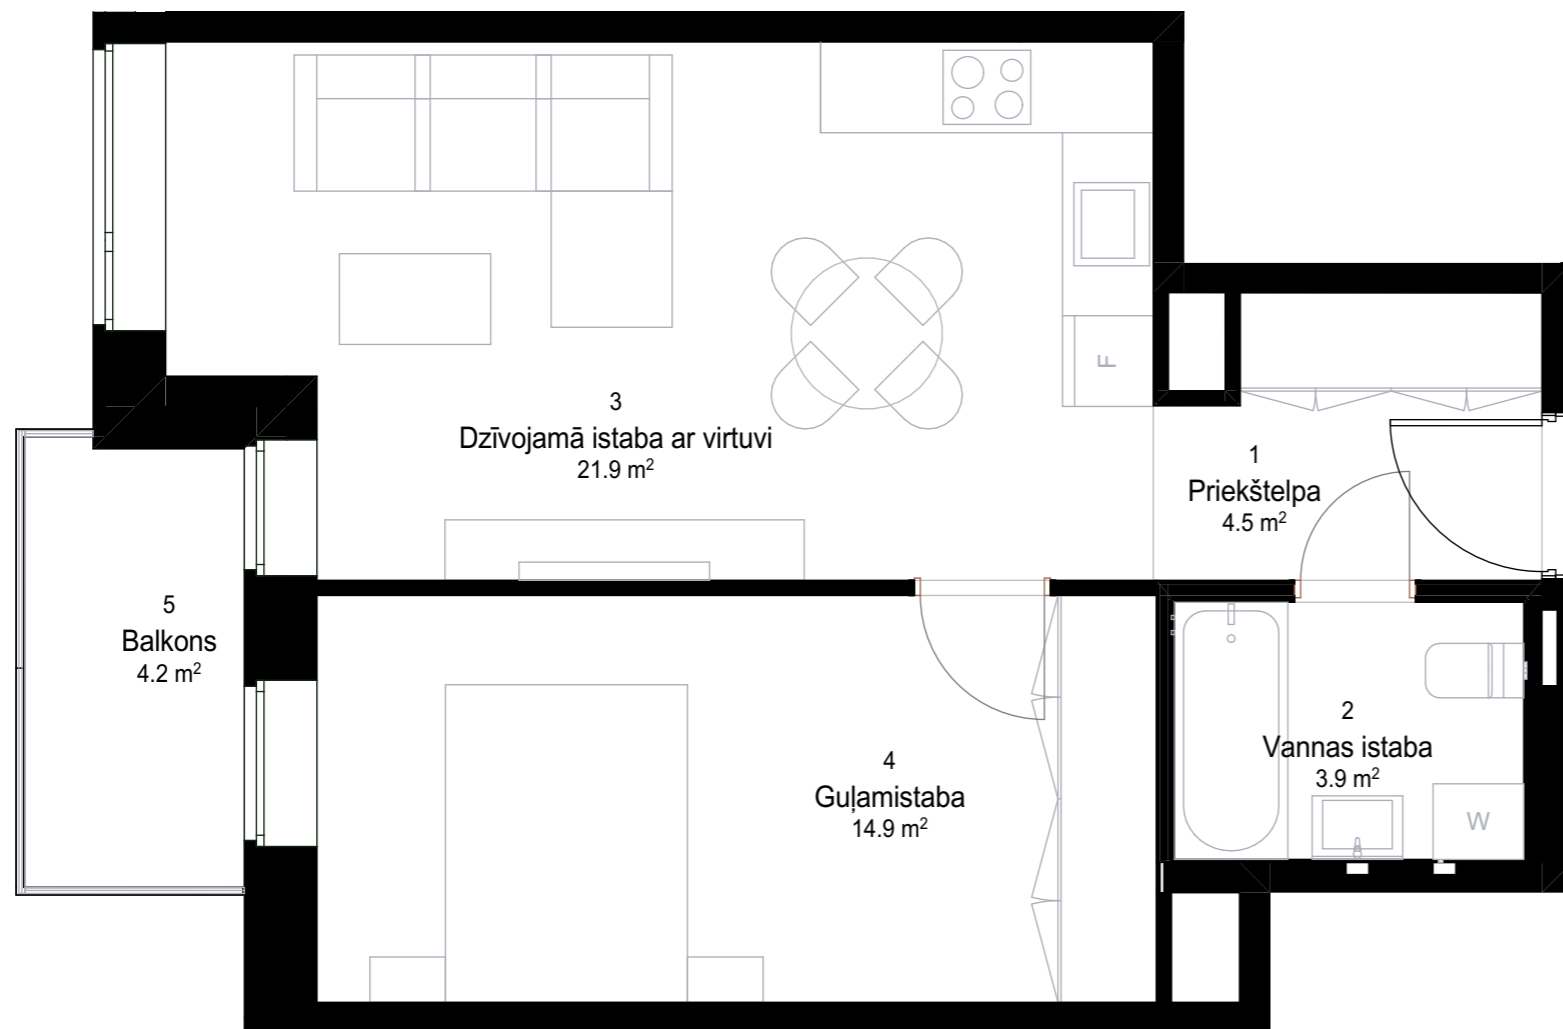

# DZĪVOKĻA DZ39 PLĀNS

M 1 : 50

## TELPU EKSPĻIKĀCIJA

Dzīvokļa Nr.	Telpas Nr.	Telpas nosaukums	Platība
DZ 39	1	Priekštelpa	4.45
DZ 39	2	Vannas istaba	3.93
DZ 39	3	Dzīvojamā istaba ar virtuvi	21.90
DZ 39	4	Guļamistaba	14.93
DZ 39	5	Balkons	4.24
			<b>49.45 m<sup>2</sup></b>