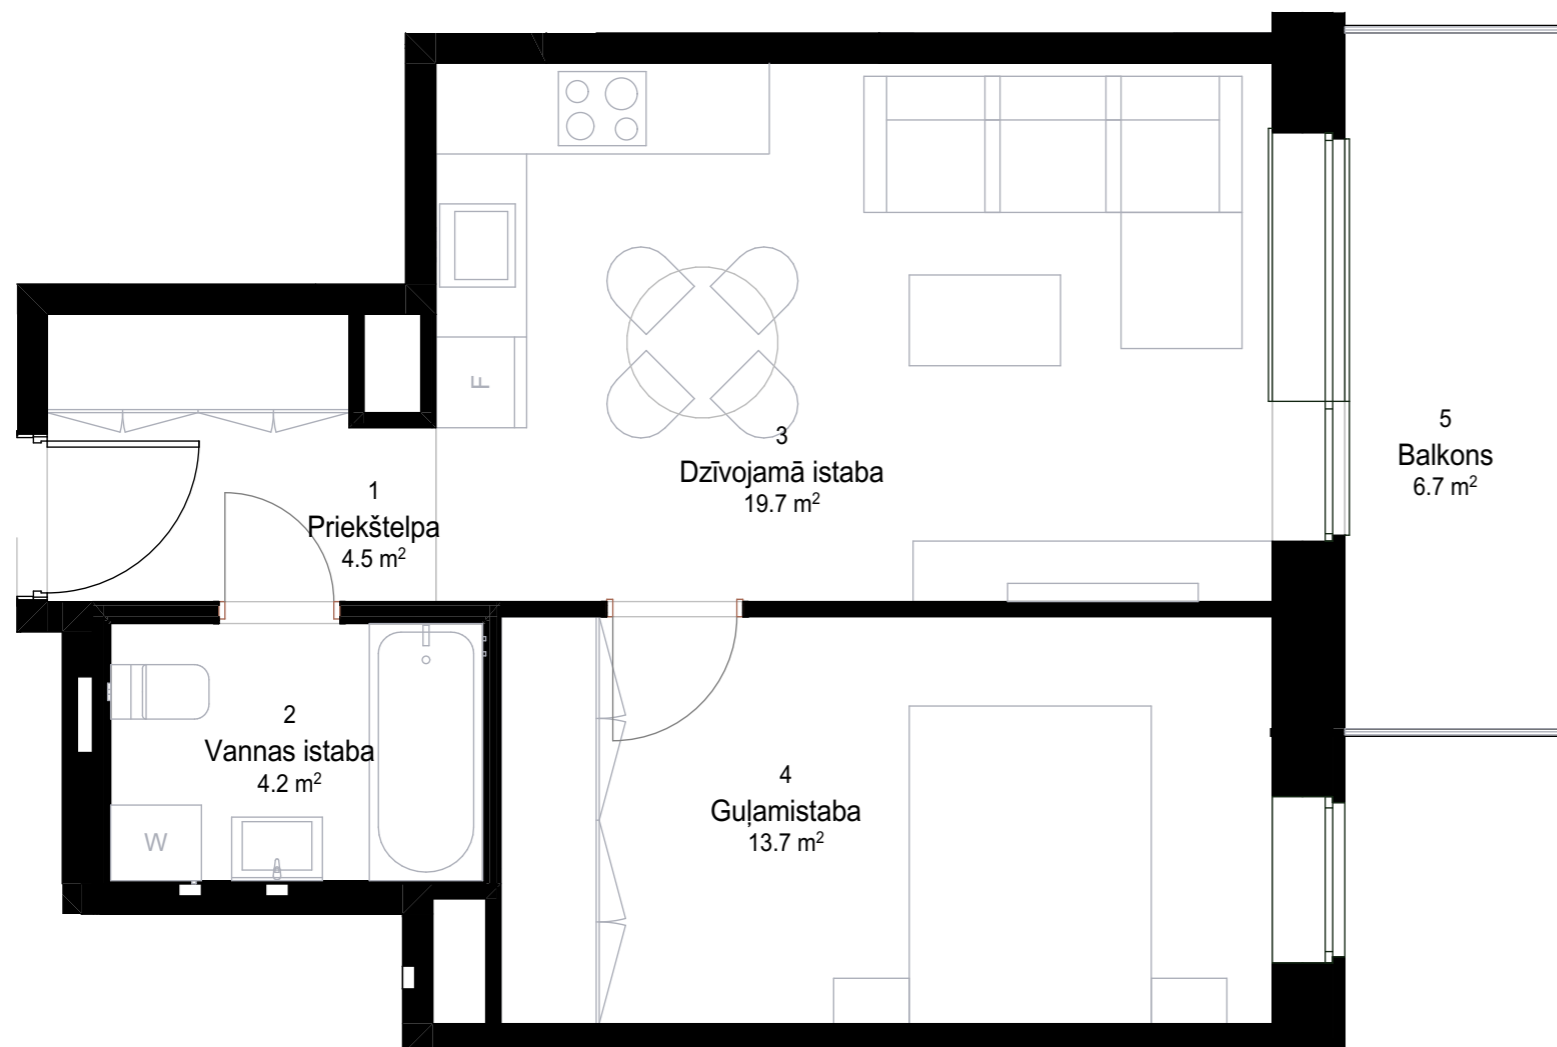

# DZĪVOKĻA DZ42 PLĀNS

M 1 : 50

## TELPU EKSPĻIKĀCIJA

Dzīvokļa Nr.	Telpas Nr.	Telpas nosaukums	Platība
DZ 42	1	Priekštelpa	4.45
DZ 42	2	Vannas istaba	4.18
DZ 42	3	Dzīvojamā istaba	19.68
DZ 42	4	Guļamistaba	13.72
DZ 42	5	Balkons	6.67
			<b>48.70 m<sup>2</sup></b>