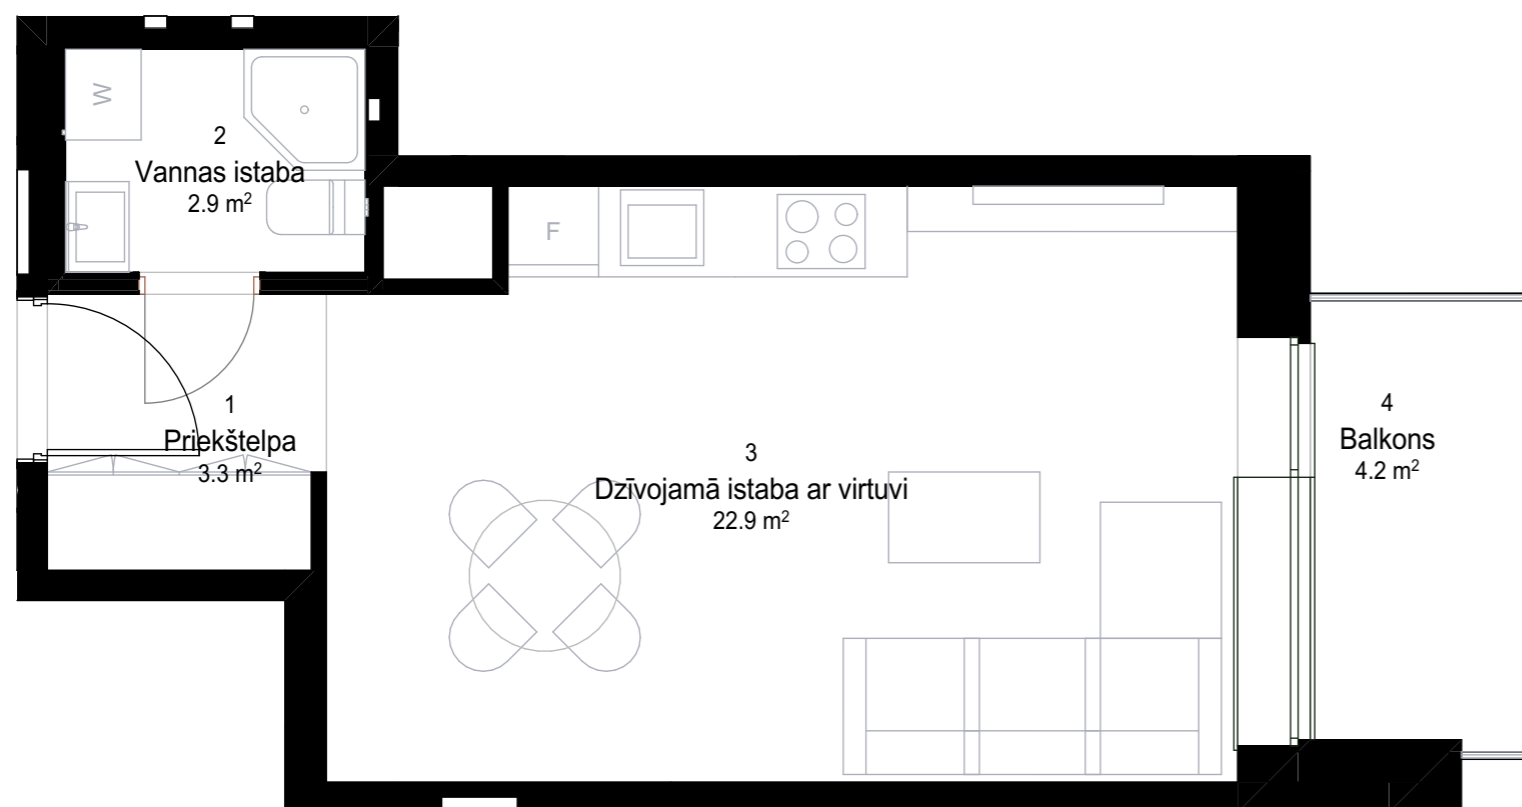

# DZĪVOKĻA DZ43 PLĀNS

M 1 : 50

## TELPU EKSPĻIKĀCIJA

Dzīvokļa Nr.	Telpas Nr.	Telpas nosaukums	Platība
DZ 43	1	Priekštelpa	3.30
DZ 43	2	Vannas istaba	2.92
DZ 43	3	Dzīvojamā istaba ar virtuvi	22.88
DZ 43	4	Balkons	4.24
			<b>33.34 m²</b>