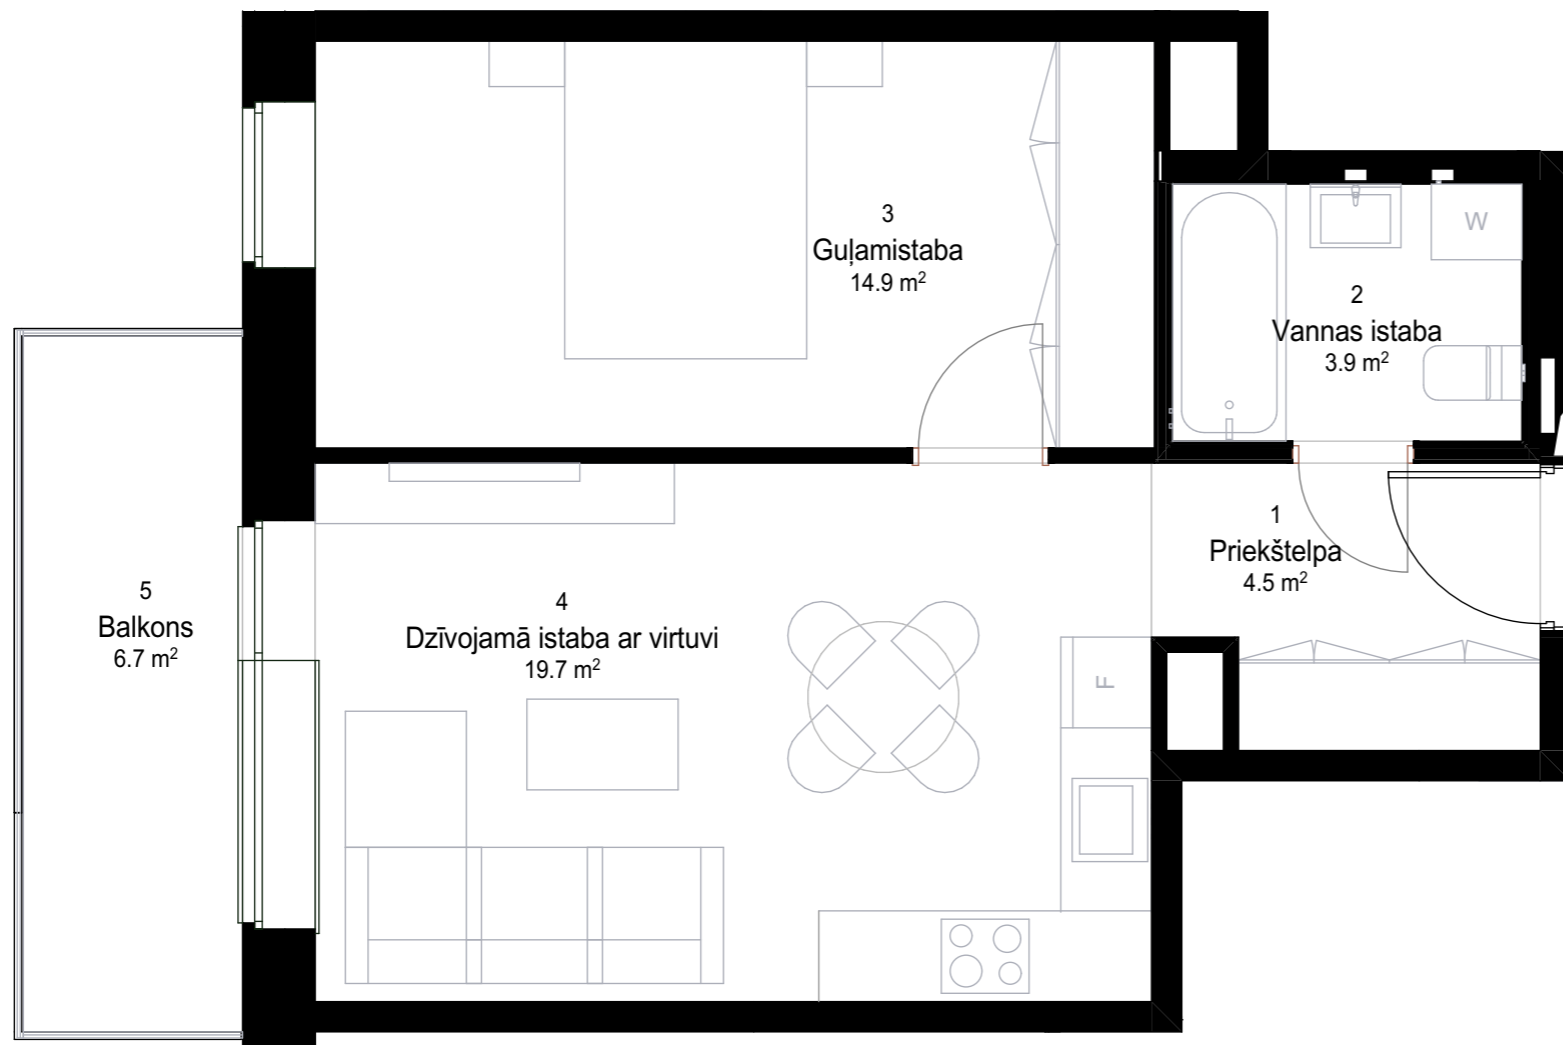

# DZĪVOKĻA DZ46 PLĀNS

M 1 : 50

## TELPU EKSPĻIKĀCIJA

Dzīvokļa Nr.	Telpas Nr.	Telpas nosaukums	Platība
DZ 46	1	Priekštelpa	4.45
DZ 46	2	Vannas istaba	3.93
DZ 46	3	Guļamistaba	14.93
DZ 46	4	Dzīvojamā istaba ar virtuvi	19.69
DZ 46	5	Balkons	6.67
			<b>49.67 m²</b>