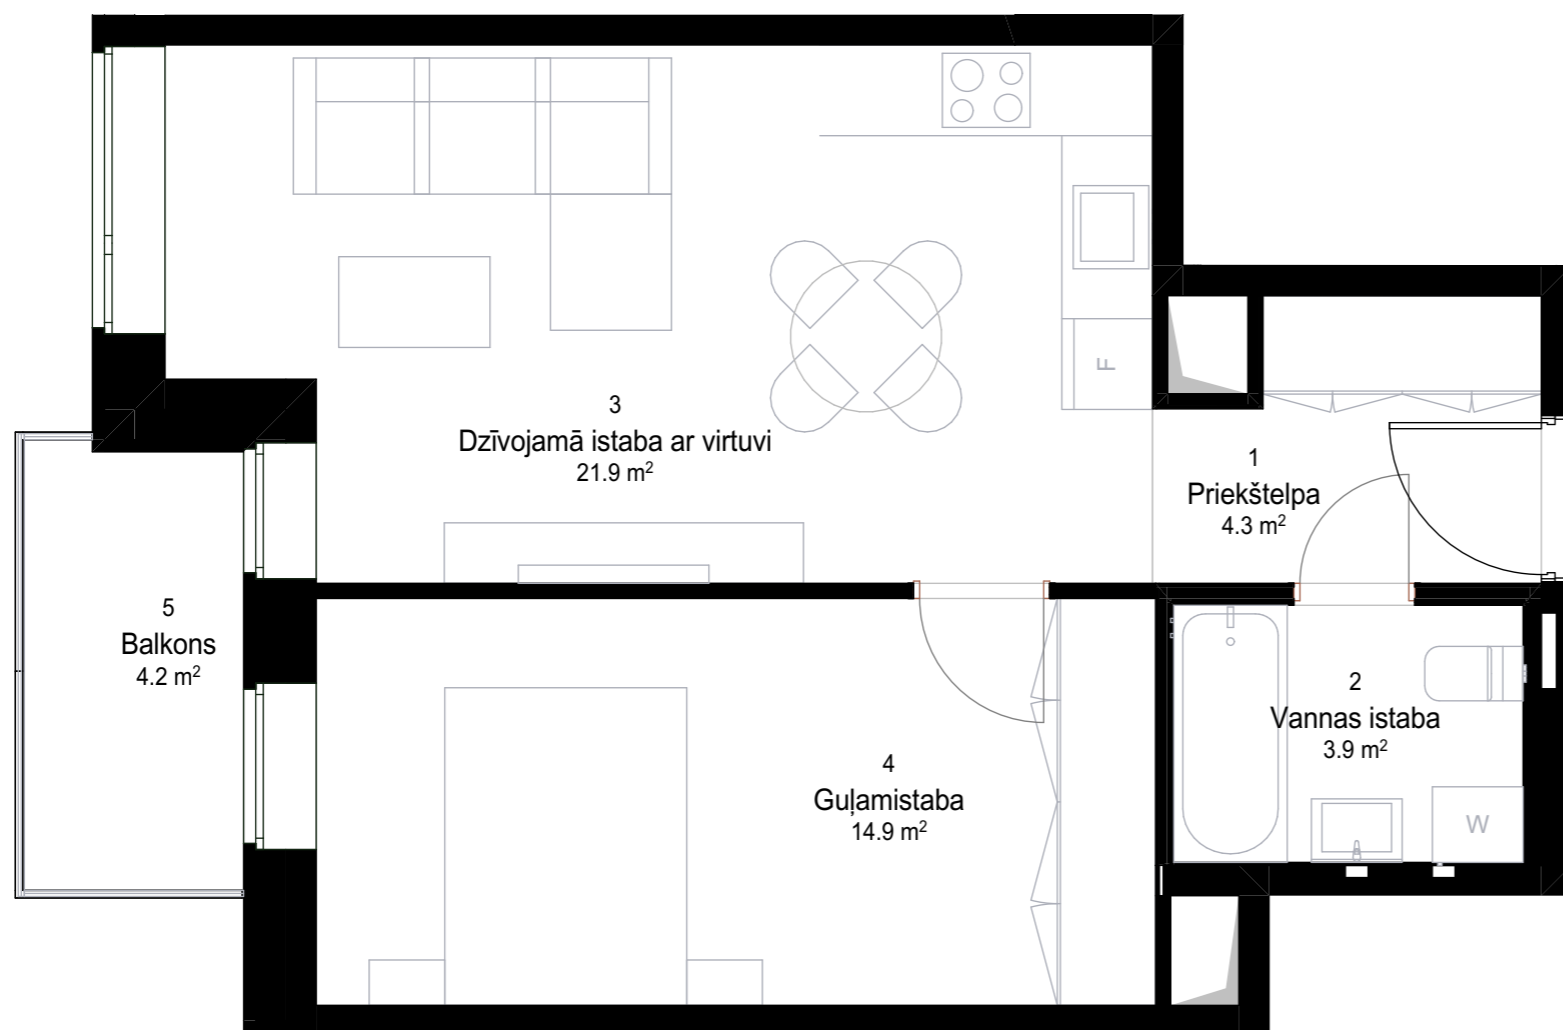

# DZĪVOKĻA DZ47 PLĀNS

M 1 : 50

## TELPU EKSPĻIKĀCIJA

Dzīvokļa Nr.	Telpas Nr.	Telpas nosaukums	Platība
DZ 47	1	Priekštelpa	4.34
DZ 47	2	Vannas istaba	3.93
DZ 47	3	Dzīvojamā istaba ar virtuvi	21.90
DZ 47	4	Guļamistaba	14.93
DZ 47	5	Balkons	4.24
			<b>49.34 m<sup>2</sup></b>