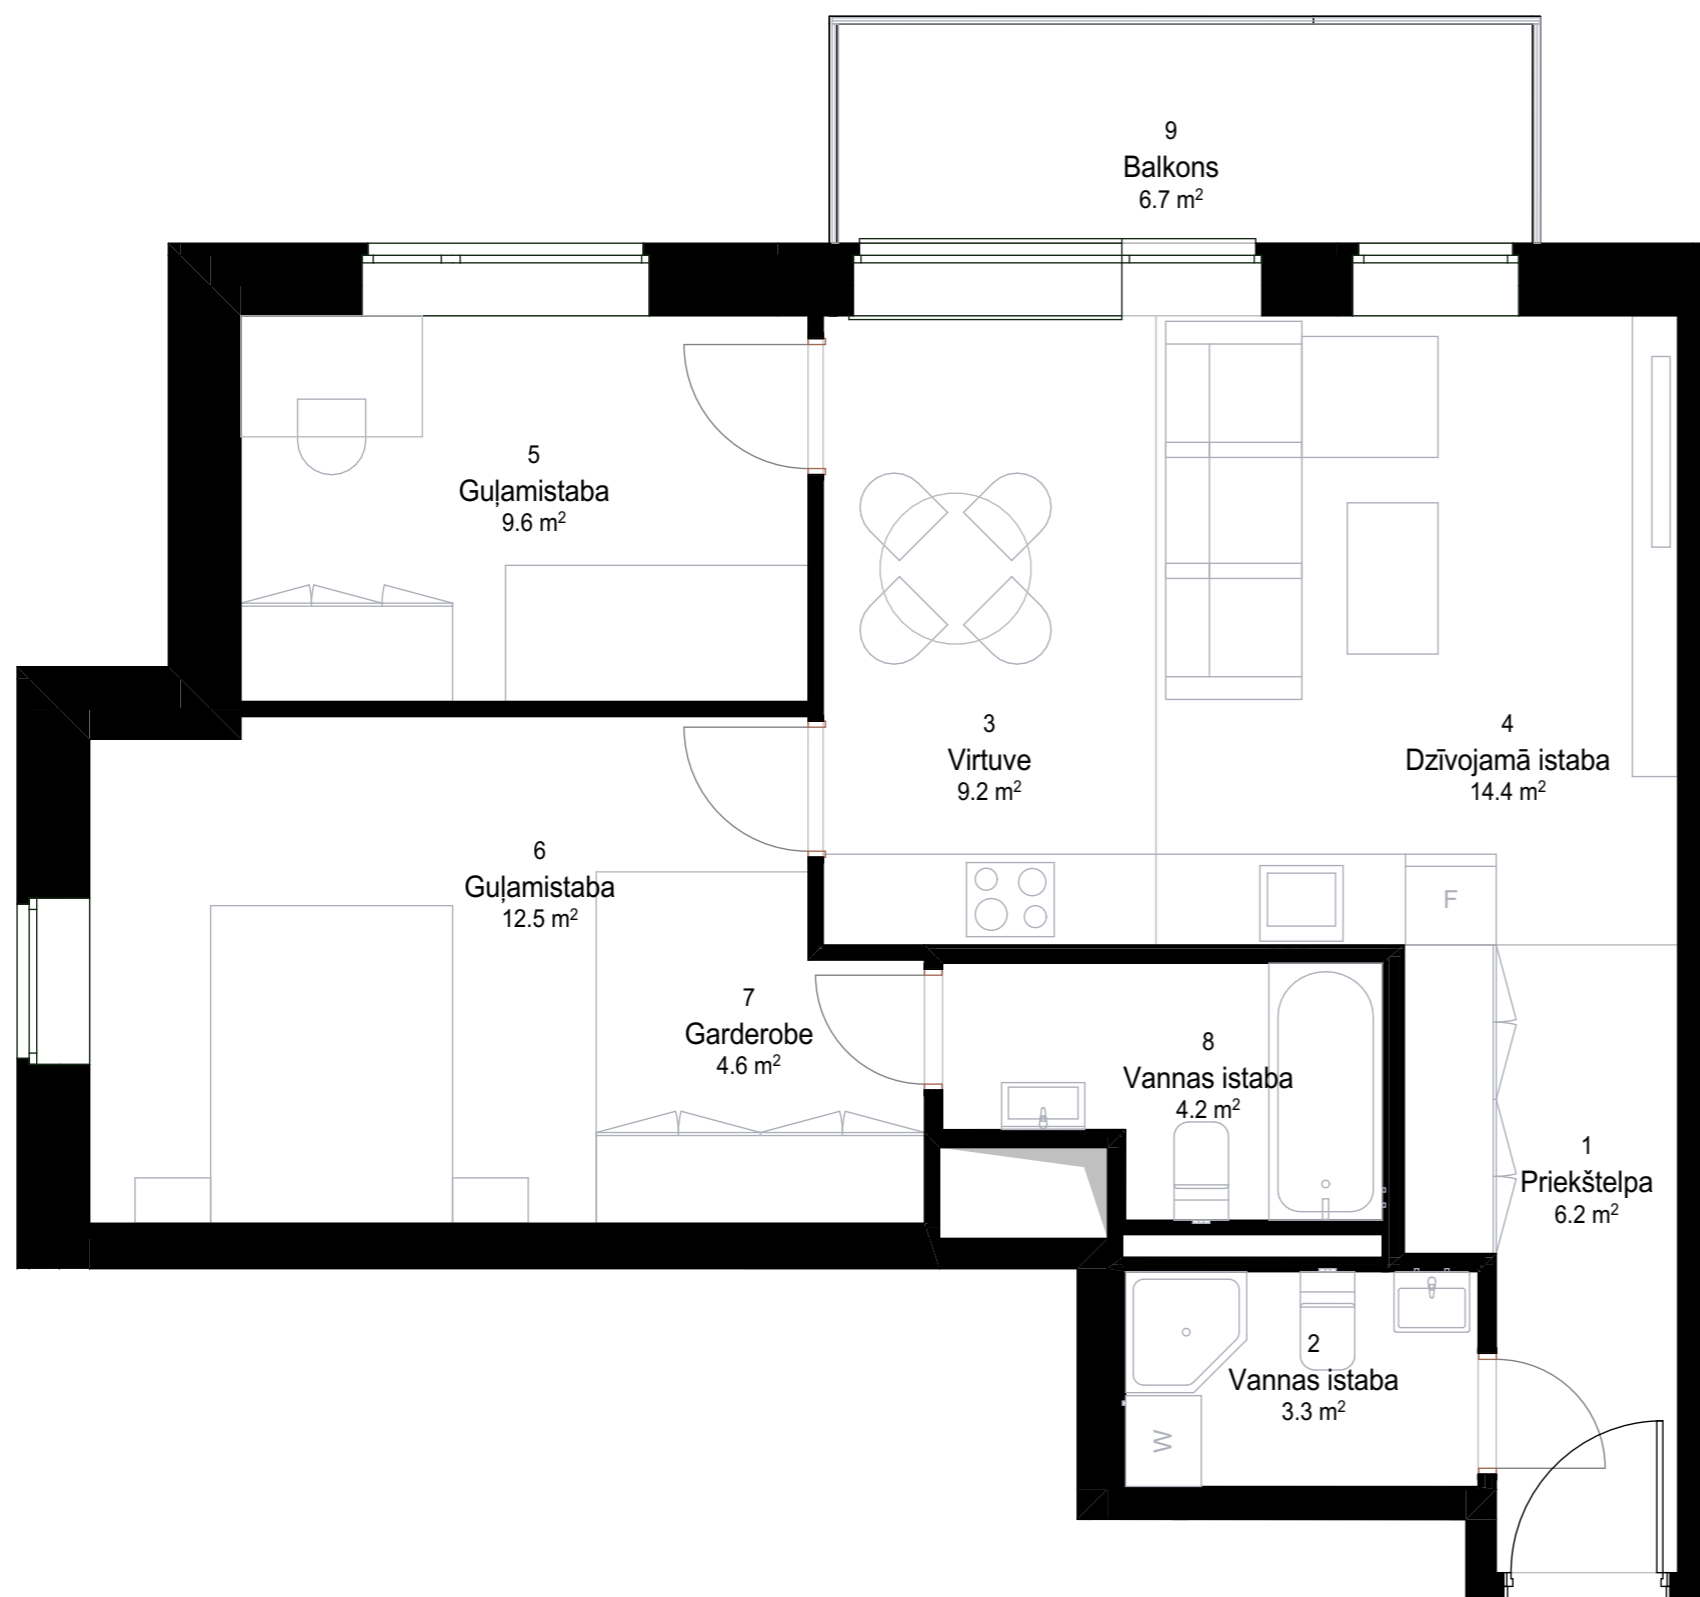

# DZĪVOKĻA DZ48 PLĀNS

M 1 : 50

## TELPU EKSPĻIKĀCIJA

Dzīvokļa Nr.	Telpas Nr.	Telpas nosaukums	Platība
DZ 48	1	Priekštelpa	6.22
DZ 48	2	Vannas istaba	3.31
DZ 48	3	Virtuve	9.15
DZ 48	4	Dzīvojamā istaba	14.35
DZ 48	5	Guļamistaba	9.56
DZ 48	6	Guļamistaba	12.51
DZ 48	7	Garderobe	4.59
DZ 48	8	Vannas istaba	4.22
DZ 48	9	Balkons	6.68
			<b>70.59 m<sup>2</sup></b>