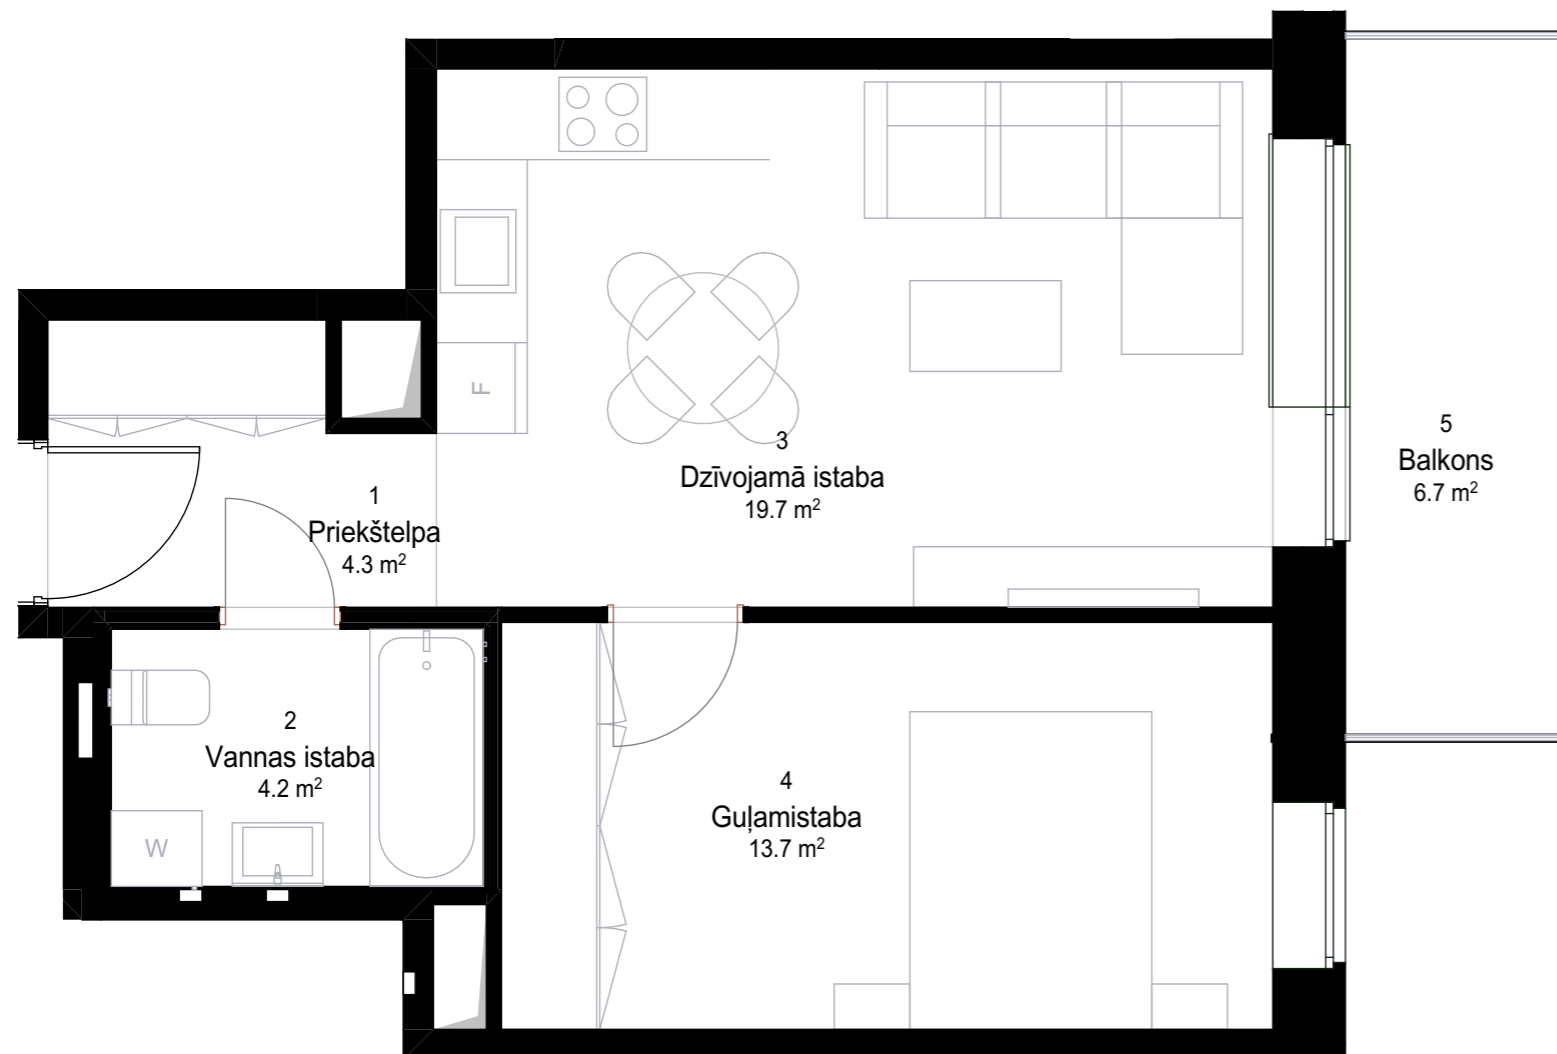

# DZĪVOKĻA DZ50 PLĀNS

M 1 : 50

## TELPU EKSPĻIKĀCIJA

Dzīvokļa Nr.	Telpas Nr.	Telpas nosaukums	Platība
DZ 50	1	Priekštelpa	4.34
DZ 50	2	Vannas istaba	4.18
DZ 50	3	Dzīvojamā istaba	19.68
DZ 50	4	Guļamistaba	13.72
DZ 50	5	Balkons	6.67
			<b>48.59 m<sup>2</sup></b>