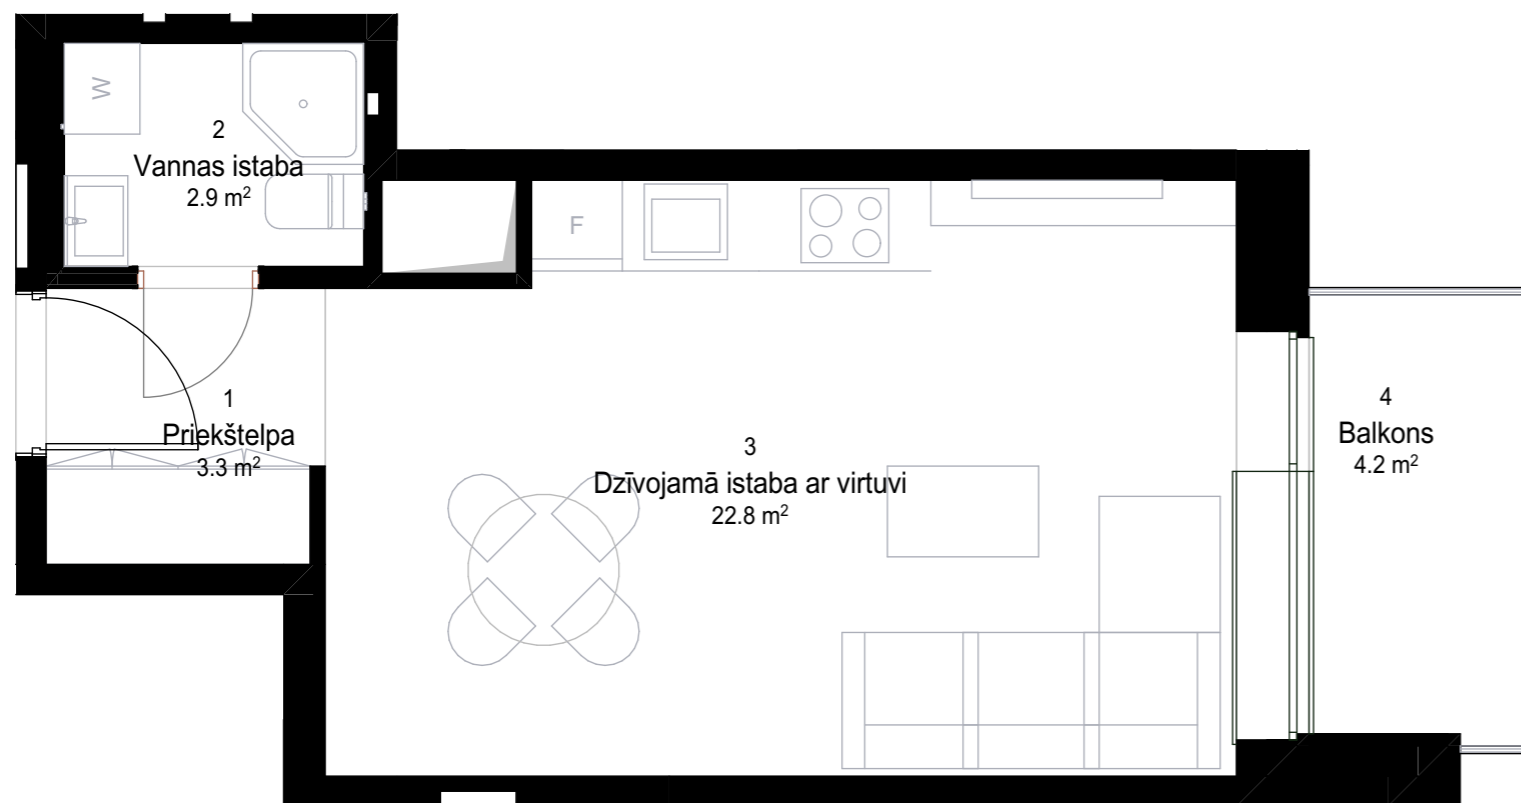

# DZĪVOKĻA DZ51 PLĀNS

M 1 : 50

## TELPU EKSPĻIKĀCIJA

Dzīvokļa Nr.	Telpas Nr.	Telpas nosaukums	Platība
DZ 51	1	Priekštelpa	3.30
DZ 51	2	Vannas istaba	2.92
DZ 51	3	Dzīvojamā istaba ar virtuvi	22.76
DZ 51	4	Balkons	4.24
			<b>33.22 m²</b>