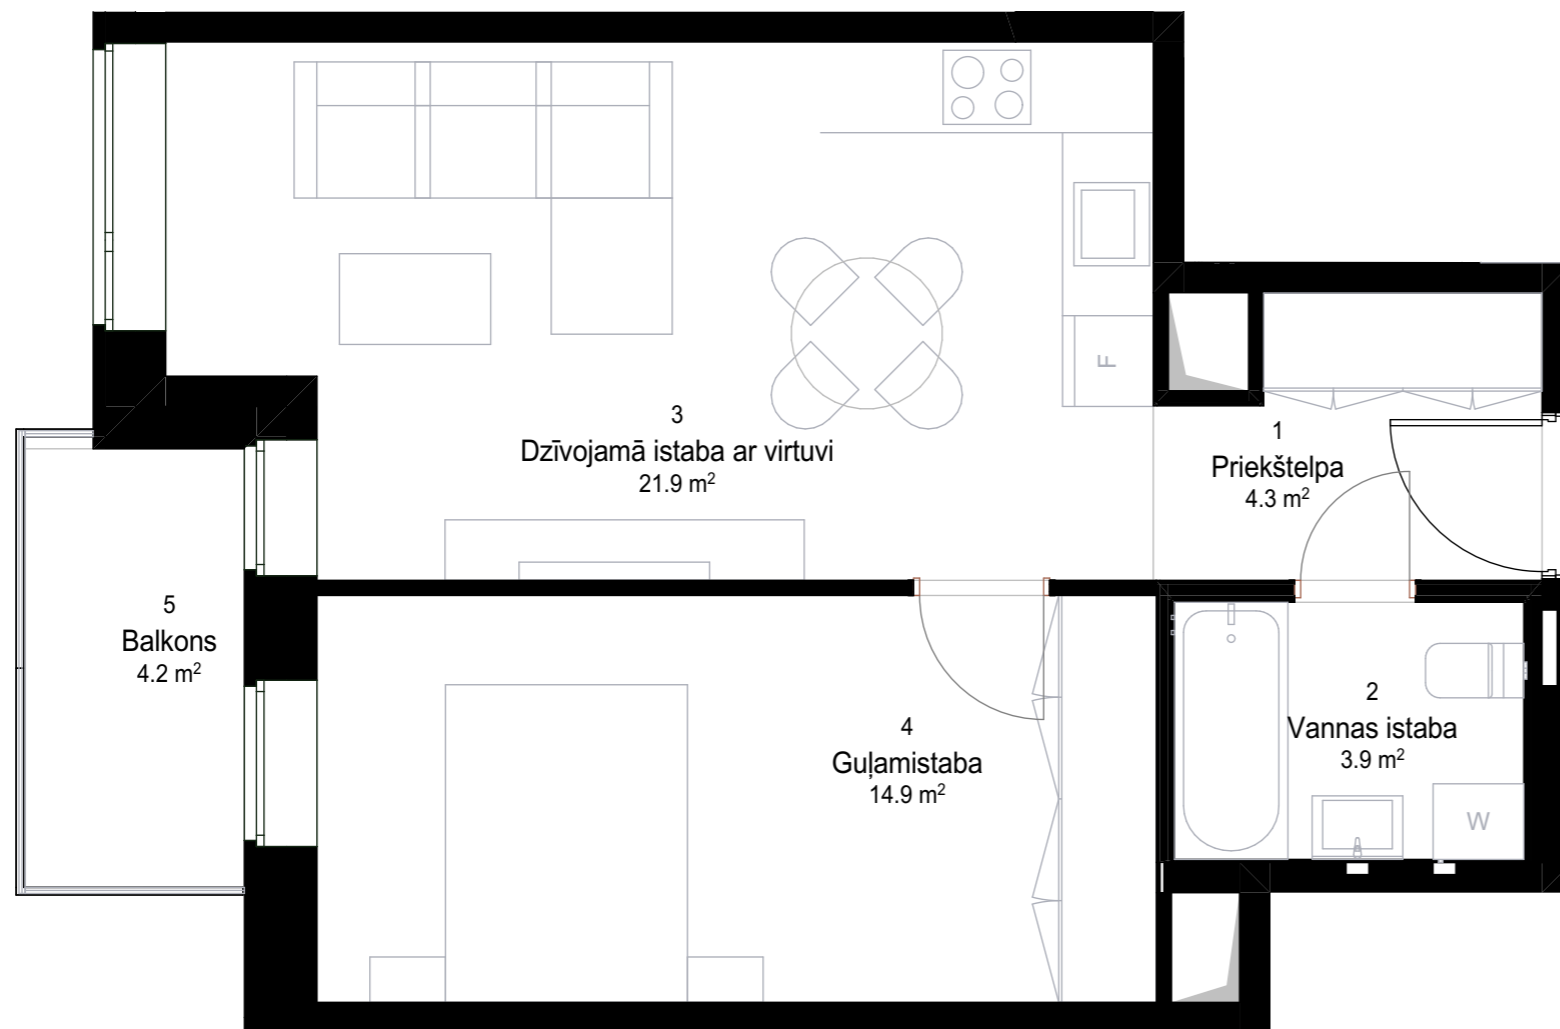

# DZĪVOKĻA DZ55 PLĀNS

M 1 : 50

## TELPU EKSPĻIKĀCIJA

Dzīvokļa Nr.	Telpas Nr.	Telpas nosaukums	Platība
DZ 55	1	Priekštelpa	4.34
DZ 55	2	Vannas istaba	3.93
DZ 55	3	Dzīvojamā istaba ar virtuvi	21.90
DZ 55	4	Guļamistaba	14.93
DZ 55	5	Balkons	4.21
			<b>49.31 m<sup>2</sup></b>