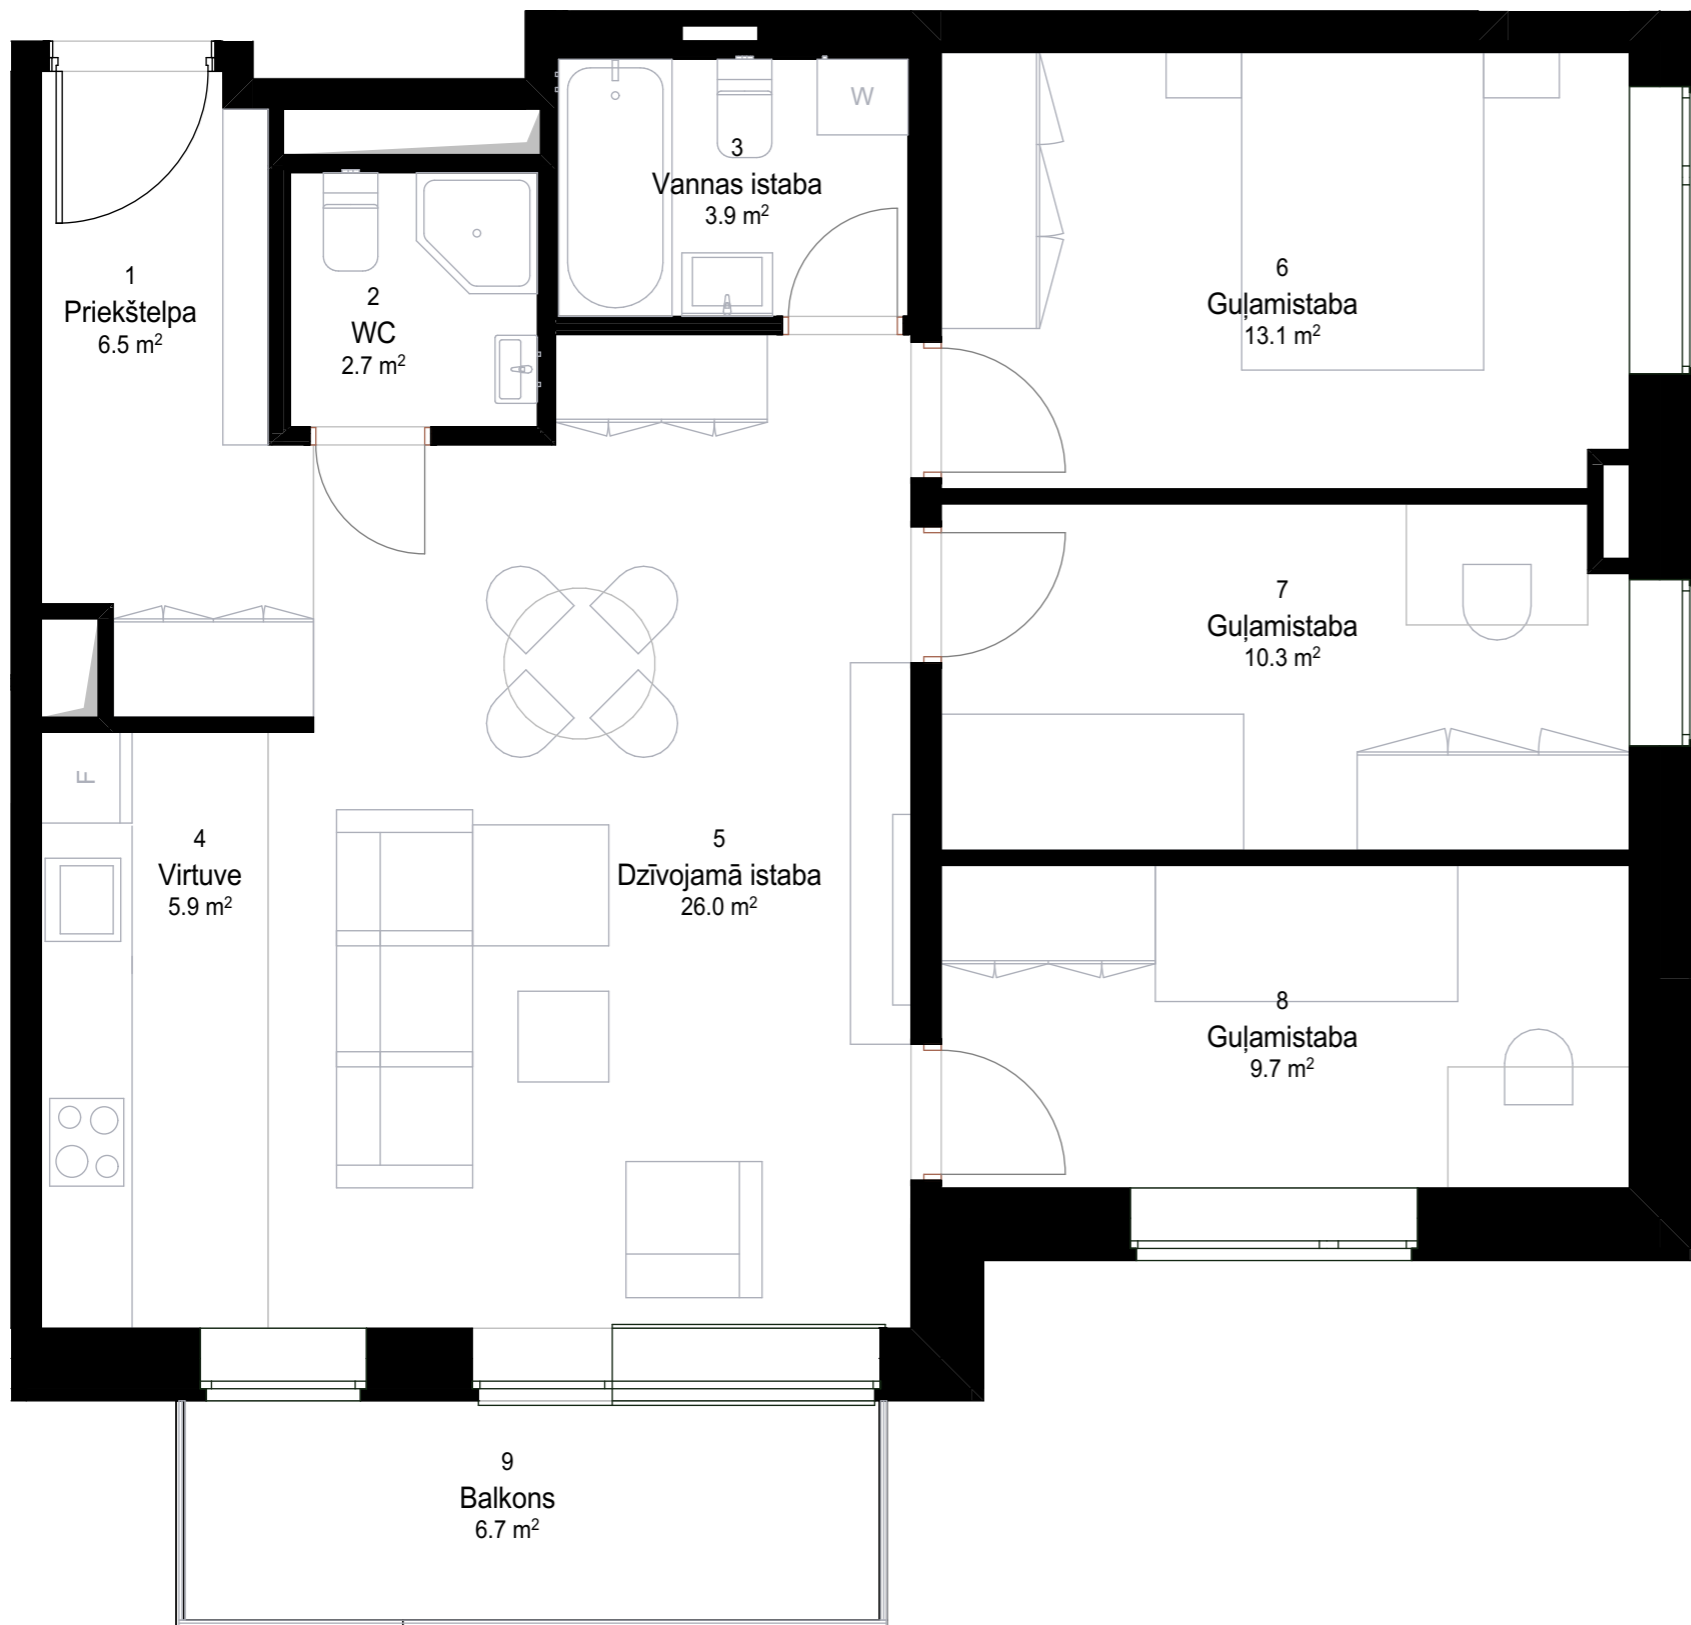

DZĪVOKĻA DZ60 PLĀNS

M 1 : 50

TELPU EKSPĻIKĀCIJA

| Dzīvokļa Nr. | Telpas Nr. | Telpas nosaukums | Platība |
|--------------|------------|------------------|----------------------------|
| DZ 60 | 1 | Priekštelpa | 6.51 |
| DZ 60 | 2 | WC | 2.75 |
| DZ 60 | 3 | Vannas istaba | 3.93 |
| DZ 60 | 4 | Virtuve | 5.91 |
| DZ 60 | 5 | Dzīvojamā istaba | 25.97 |
| DZ 60 | 6 | Guļamistaba | 13.06 |
| DZ 60 | 7 | Guļamistaba | 10.29 |
| DZ 60 | 8 | Guļamistaba | 9.70 |
| DZ 60 | 9 | Balkons | 6.67 |
| | | | 84.79 m² |