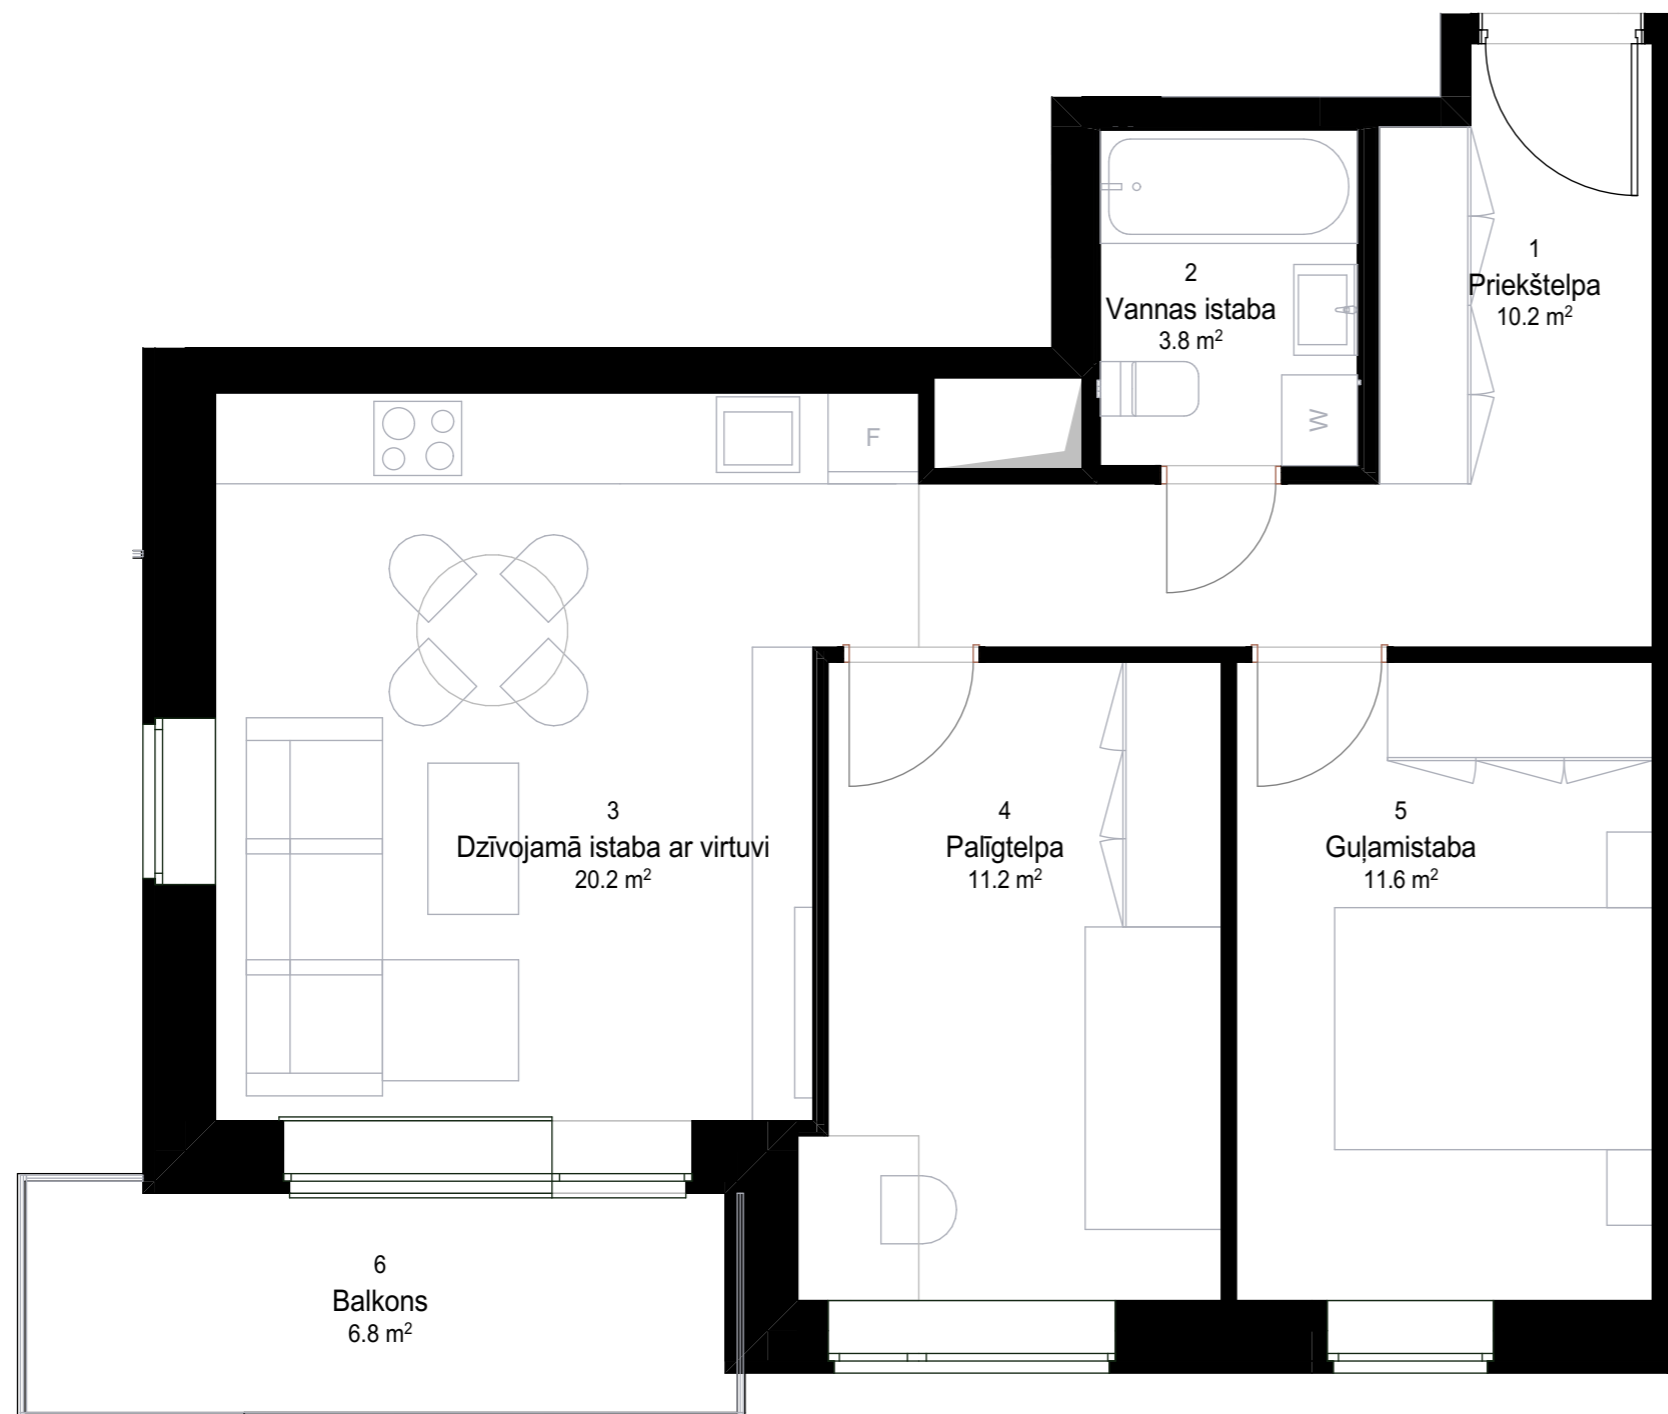

DZĪVOKĻA DZ61 PLĀNS

M 1 : 50

TELPU EKSPĻIKĀCIJA

Dzīvokļa Nr.	Telpas Nr.	Telpas nosaukums	Platība
DZ 61	1	Priekštelpa	10.16
DZ 61	2	Vannas istaba	3.77
DZ 61	3	Dzīvojamā istaba ar virtuvi	20.18
DZ 61	4	Palīgtelpa	11.19
DZ 61	5	Guļamistaba	11.61
DZ 61	6	Balkons	6.78
			63.69 m²