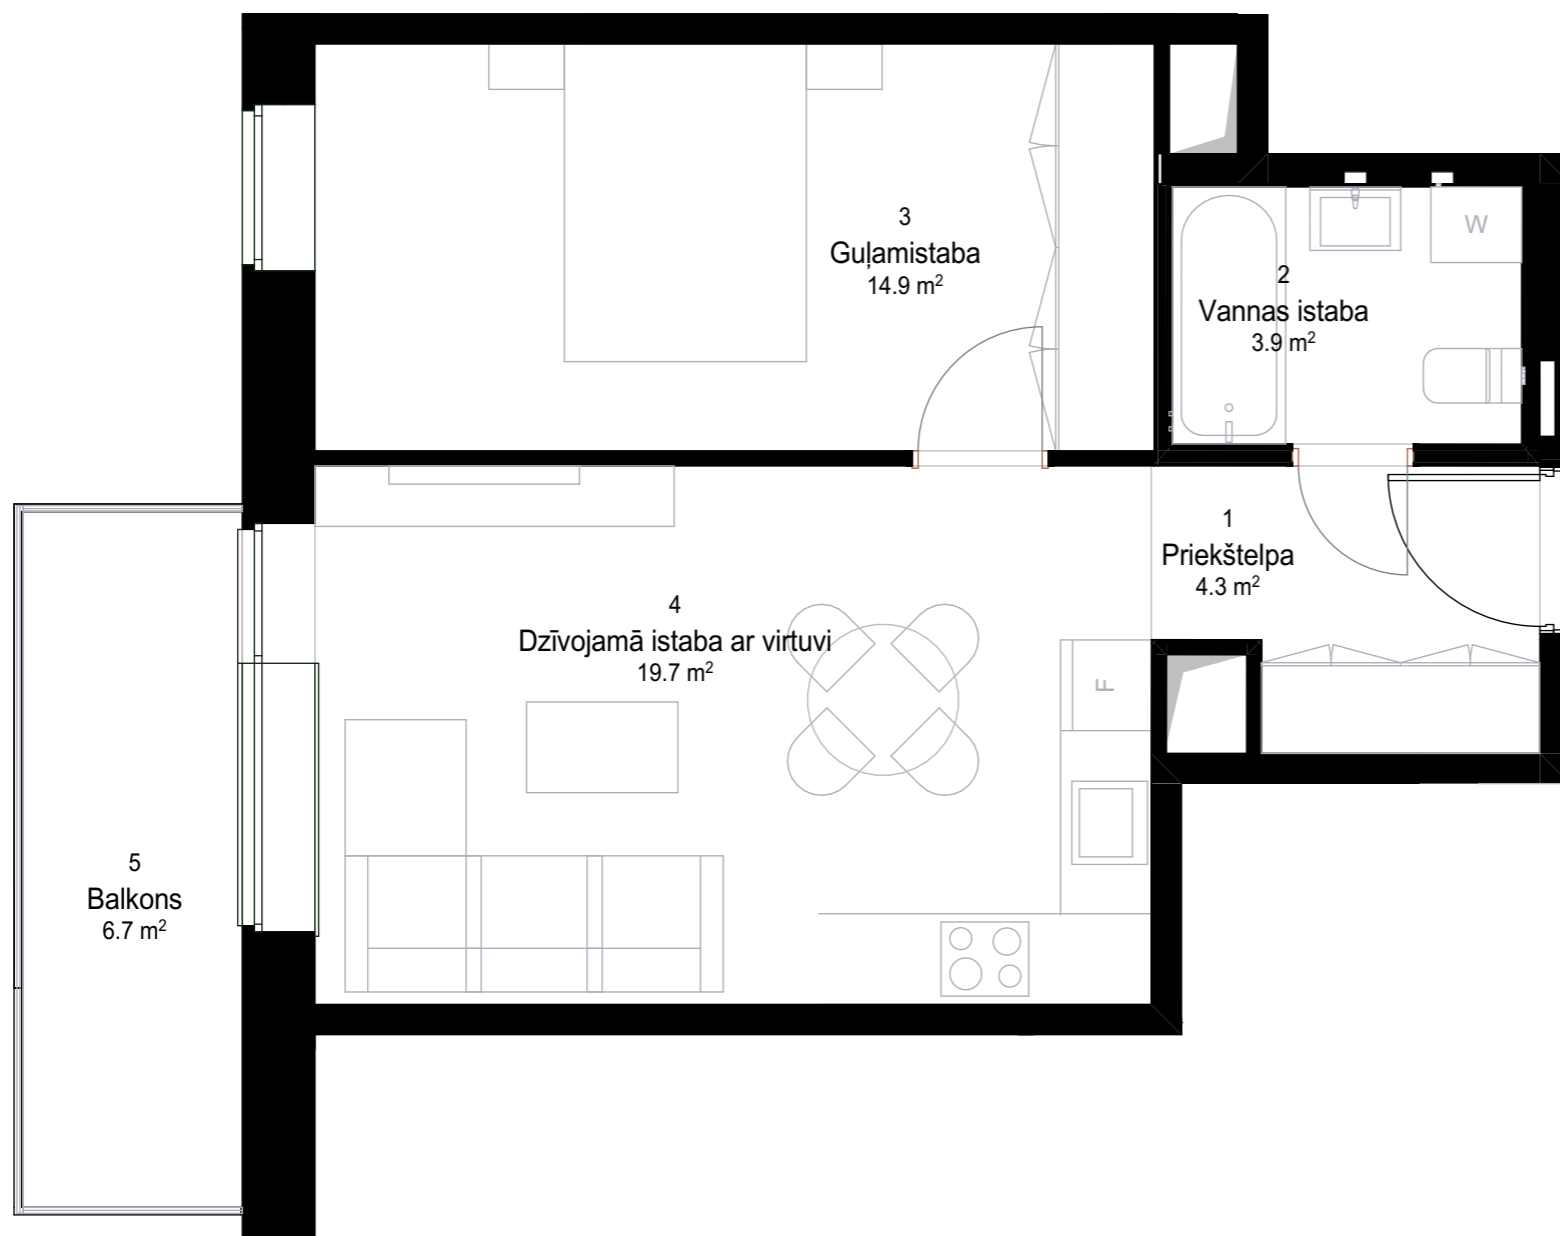

DZĪVOKĻA DZ62 PLĀNS

M 1 : 50

TELPU EKSPĻIKĀCIJA

Dzīvokļa Nr.	Telpas Nr.	Telpas nosaukums	Platība
DZ 62	1	Priekštelpa	4.34
DZ 62	2	Vannas istaba	3.93
DZ 62	3	Guļamistaba	14.93
DZ 62	4	Dzīvojamā istaba ar virtuvi	19.69
DZ 62	5	Balkons	6.67
			49.56 m²