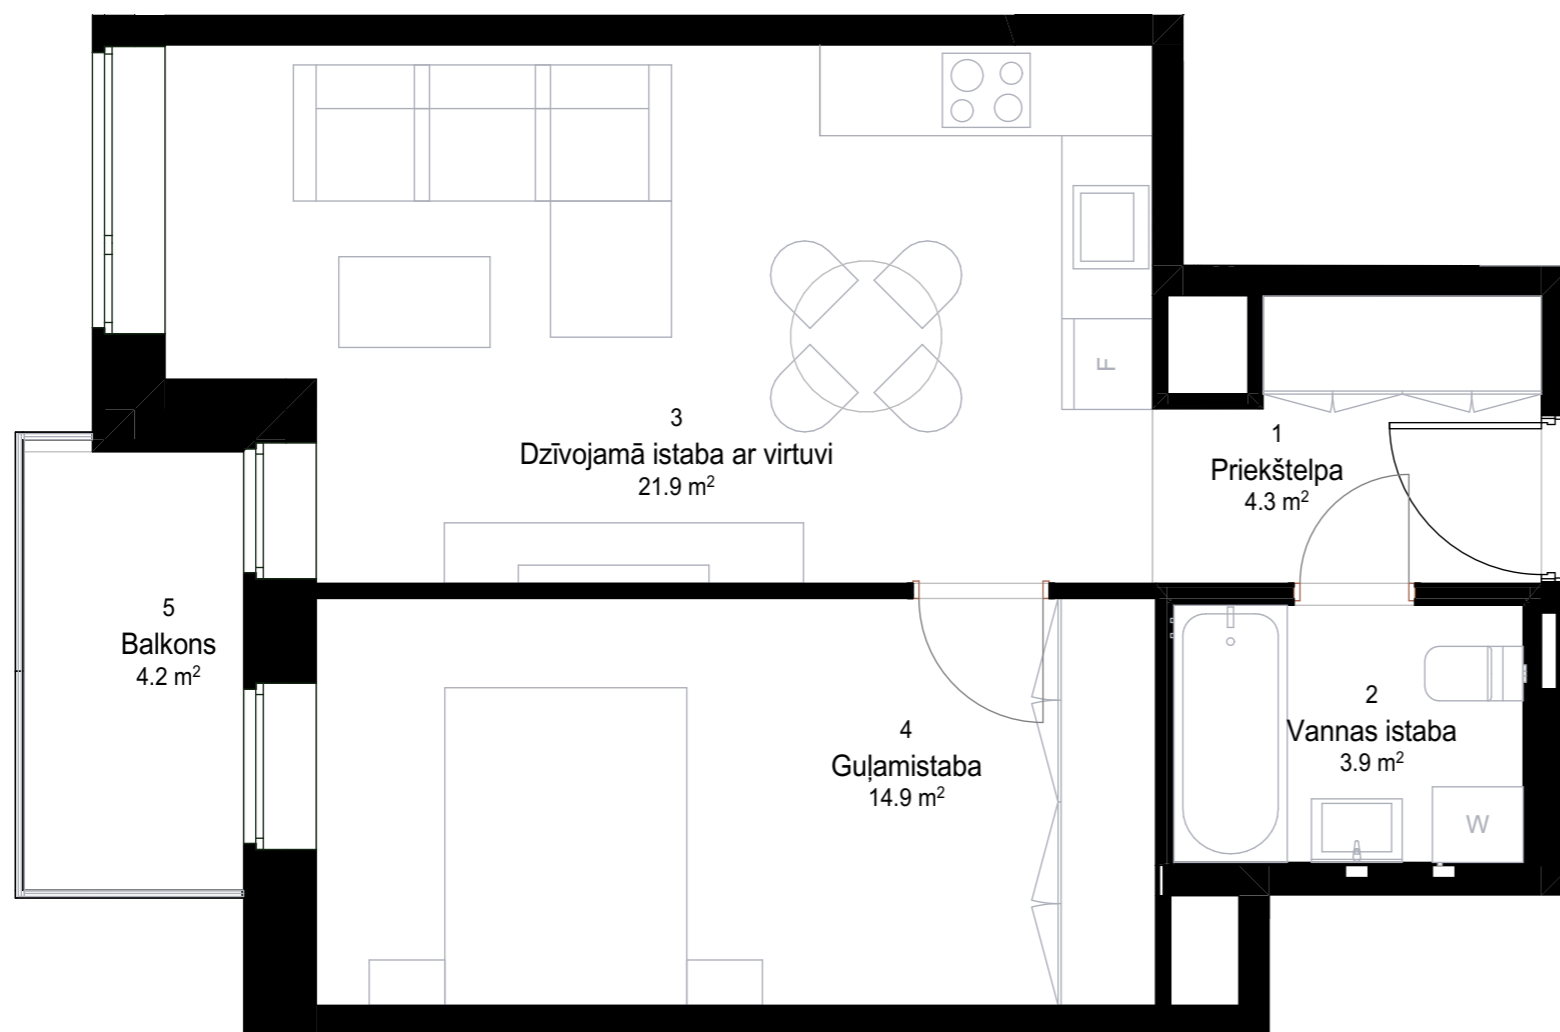

DZĪVOKĻA DZ63 PLĀNS

M 1 : 50

TELPU EKSPĻIKĀCIJA

Dzīvokļa Nr.	Telpas Nr.	Telpas nosaukums	Platība
DZ 63	1	Priekštelpa	4.34
DZ 63	2	Vannas istaba	3.93
DZ 63	3	Dzīvojamā istaba ar virtuvi	21.90
DZ 63	4	Guļamistaba	14.93
DZ 63	5	Balkons	4.21
			49.31 m²