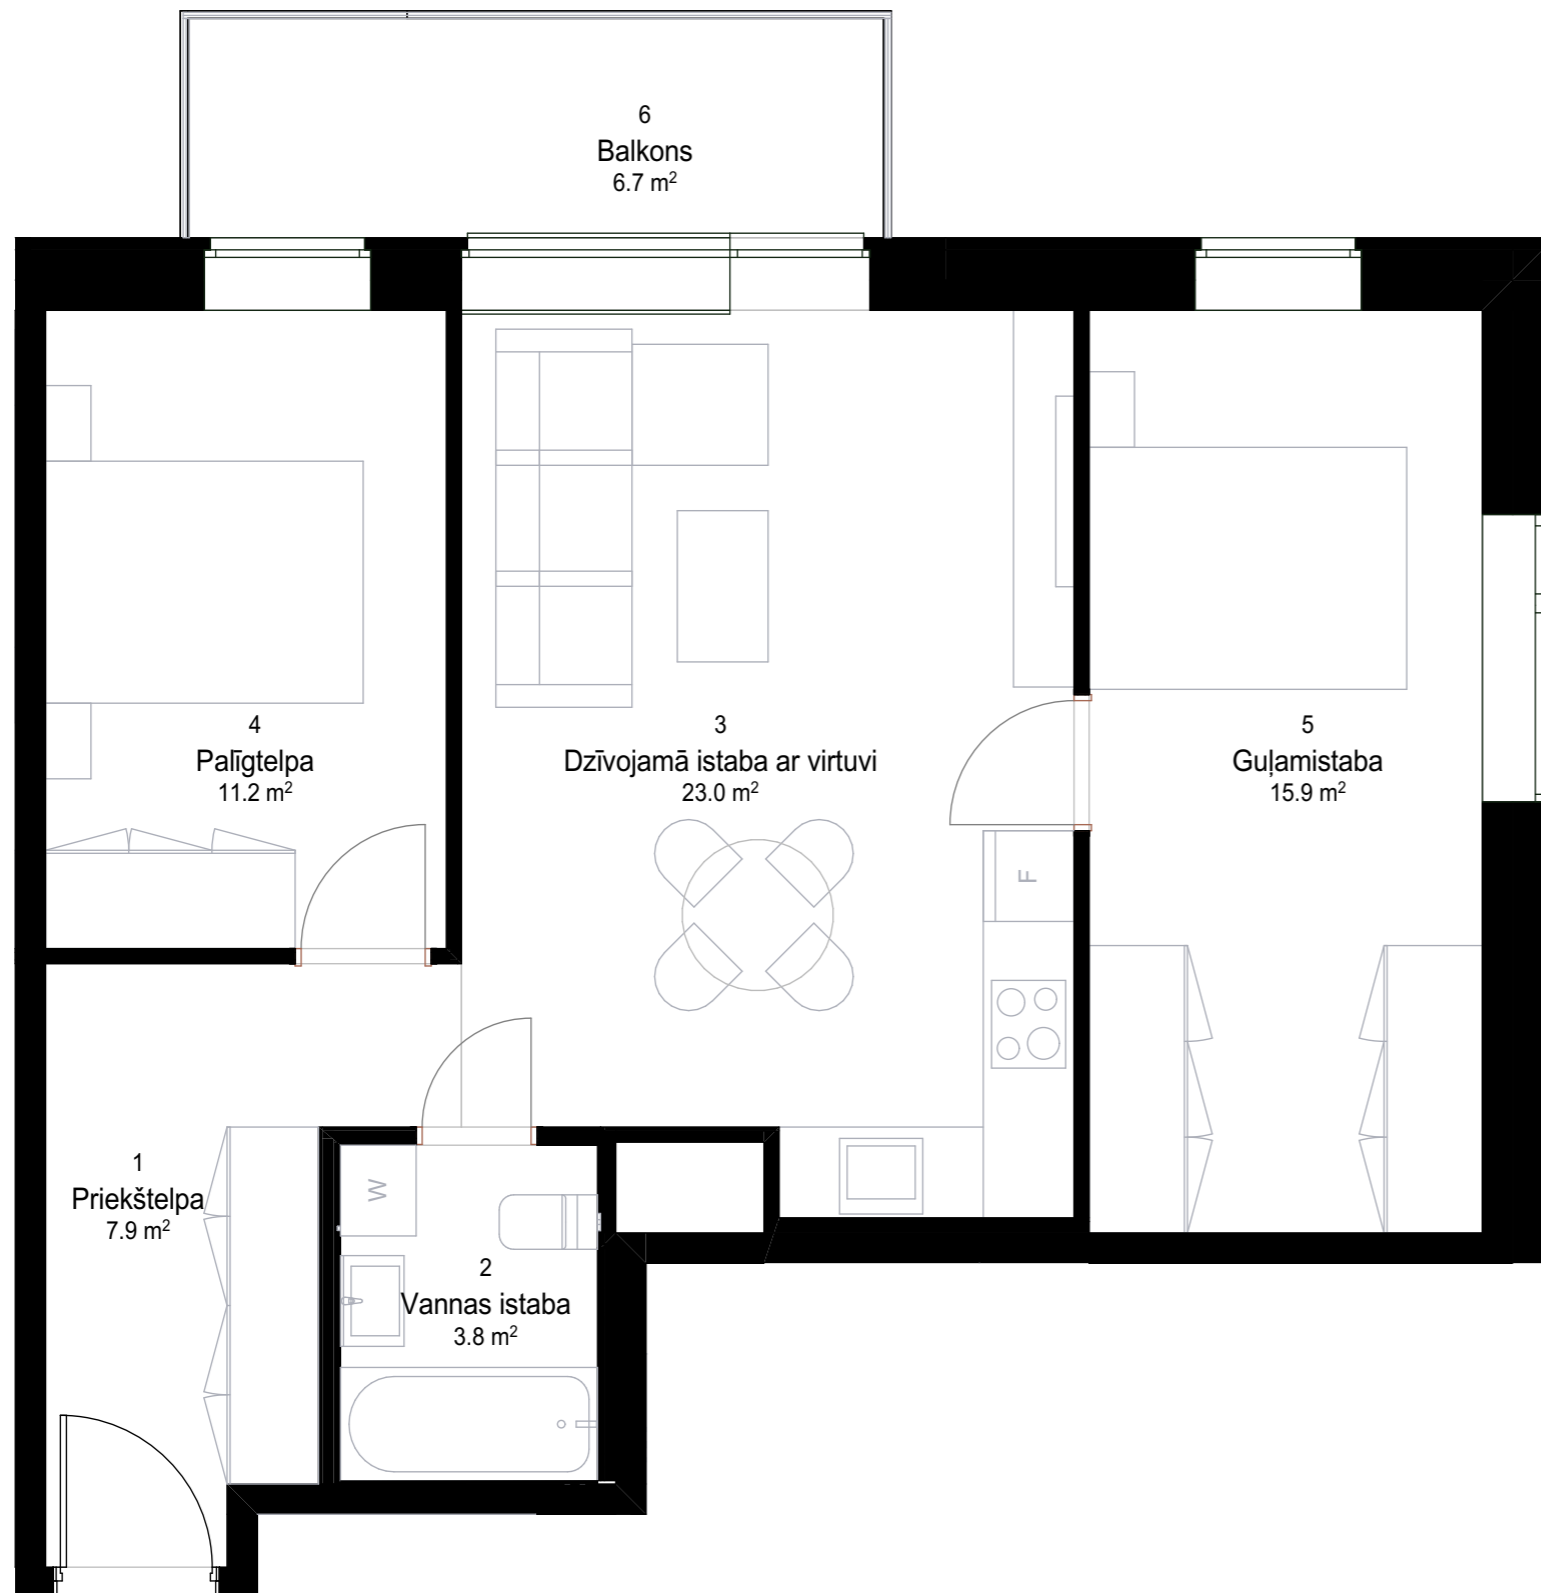

DZĪVOKĻA DZ65 PLĀNS

M 1 : 50

TELPU EKSPĻIKĀCIJA

Dzīvokļa Nr.	Telpas Nr.	Telpas nosaukums	Platība
DZ 65	1	Priekštelpa	7.89
DZ 65	2	Vannas istaba	3.77
DZ 65	3	Dzīvojamā istaba ar virtuvi	23.04
DZ 65	4	Palīgtelpa	11.18
DZ 65	5	Guļamistaba	15.86
DZ 65	6	Balkons	6.68
			68.42 m²