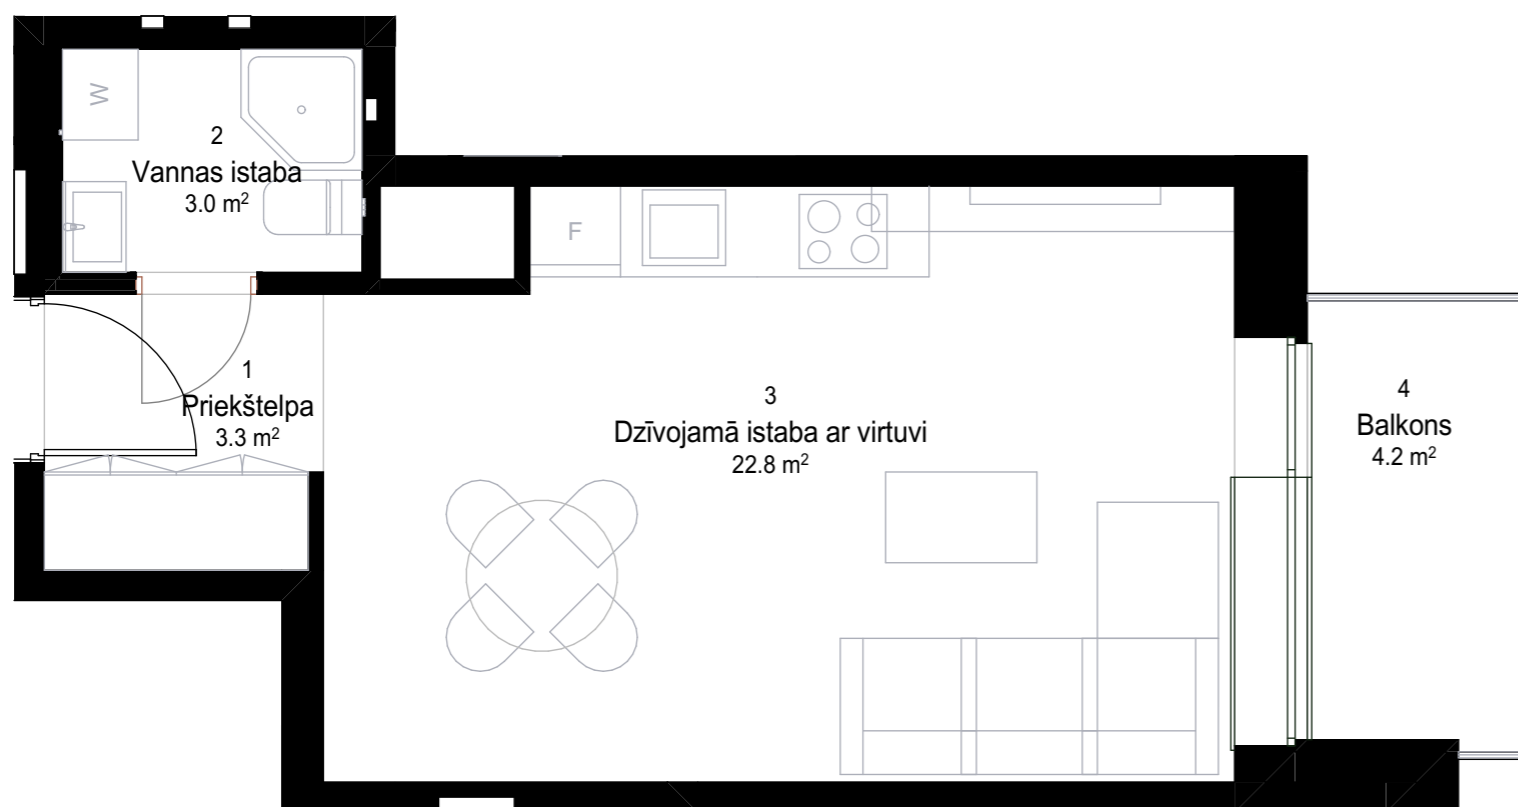

# DZĪVOKĻA DZ67 PLĀNS

M 1 : 50

## TELPU EKSPĻIKĀCIJA

Dzīvokļa Nr.	Telpas Nr.	Telpas nosaukums	Platība
DZ 67	1	Priekštelpa	3.30
DZ 67	2	Vannas istaba	2.96
DZ 67	3	Dzīvojamā istaba ar virtuvi	22.76
DZ 67	4	Balkons	4.24
			<b>33.26 m²</b>