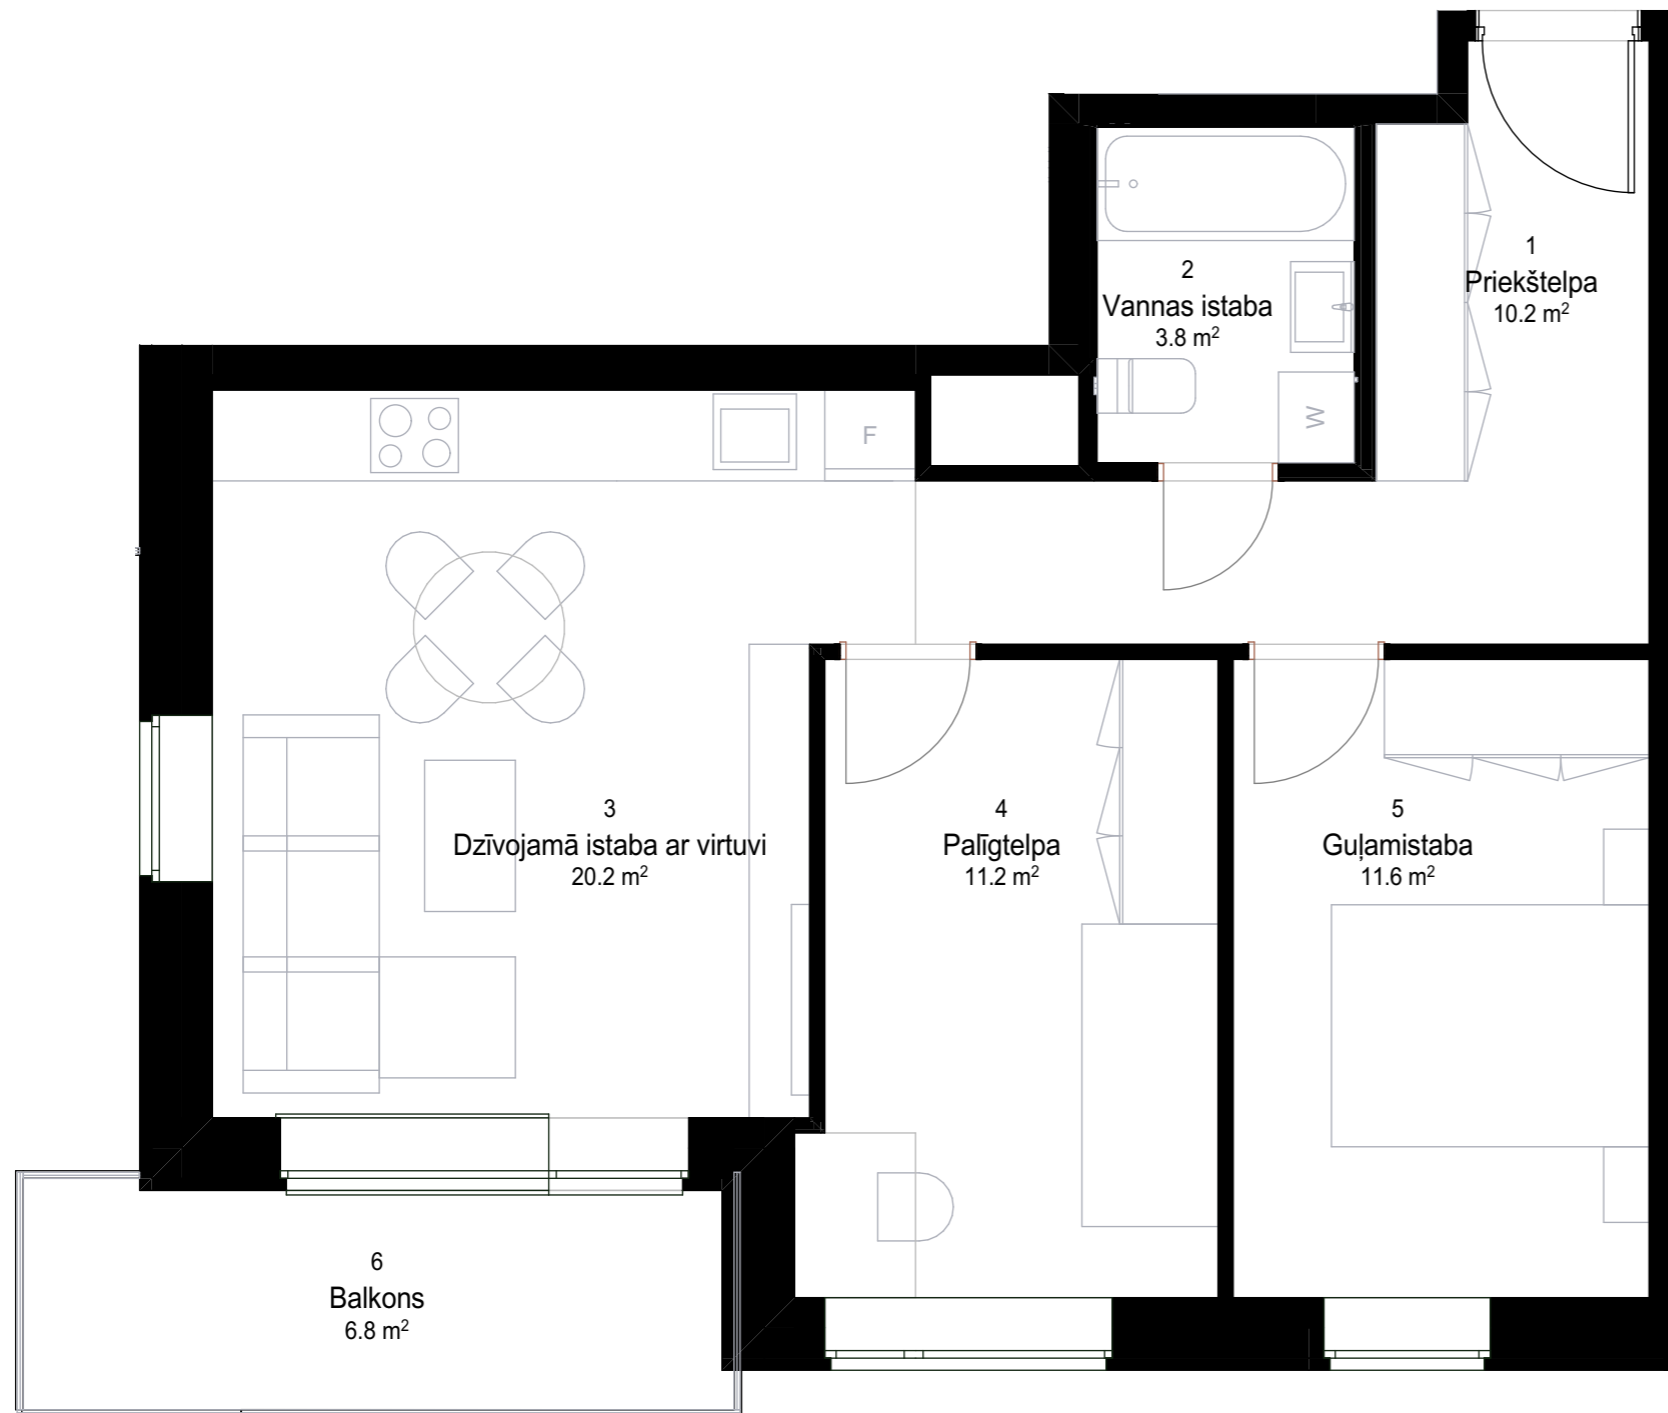

# DZĪVOKĻA DZ69 PLĀNS

M 1 : 50

## TELPU EKSPĻIKĀCIJA

Dzīvokļa Nr.	Telpas Nr.	Telpas nosaukums	Platība
DZ 69	1	Priekštelpa	10.16
DZ 69	2	Vannas istaba	3.77
DZ 69	3	Dzīvojamā istaba ar virtuvi	20.18
DZ 69	4	Palīgtelpa	11.19
DZ 69	5	Guļamistaba	11.61
DZ 69	6	Balkons	6.78
			<b>63.69 m<sup>2</sup></b>